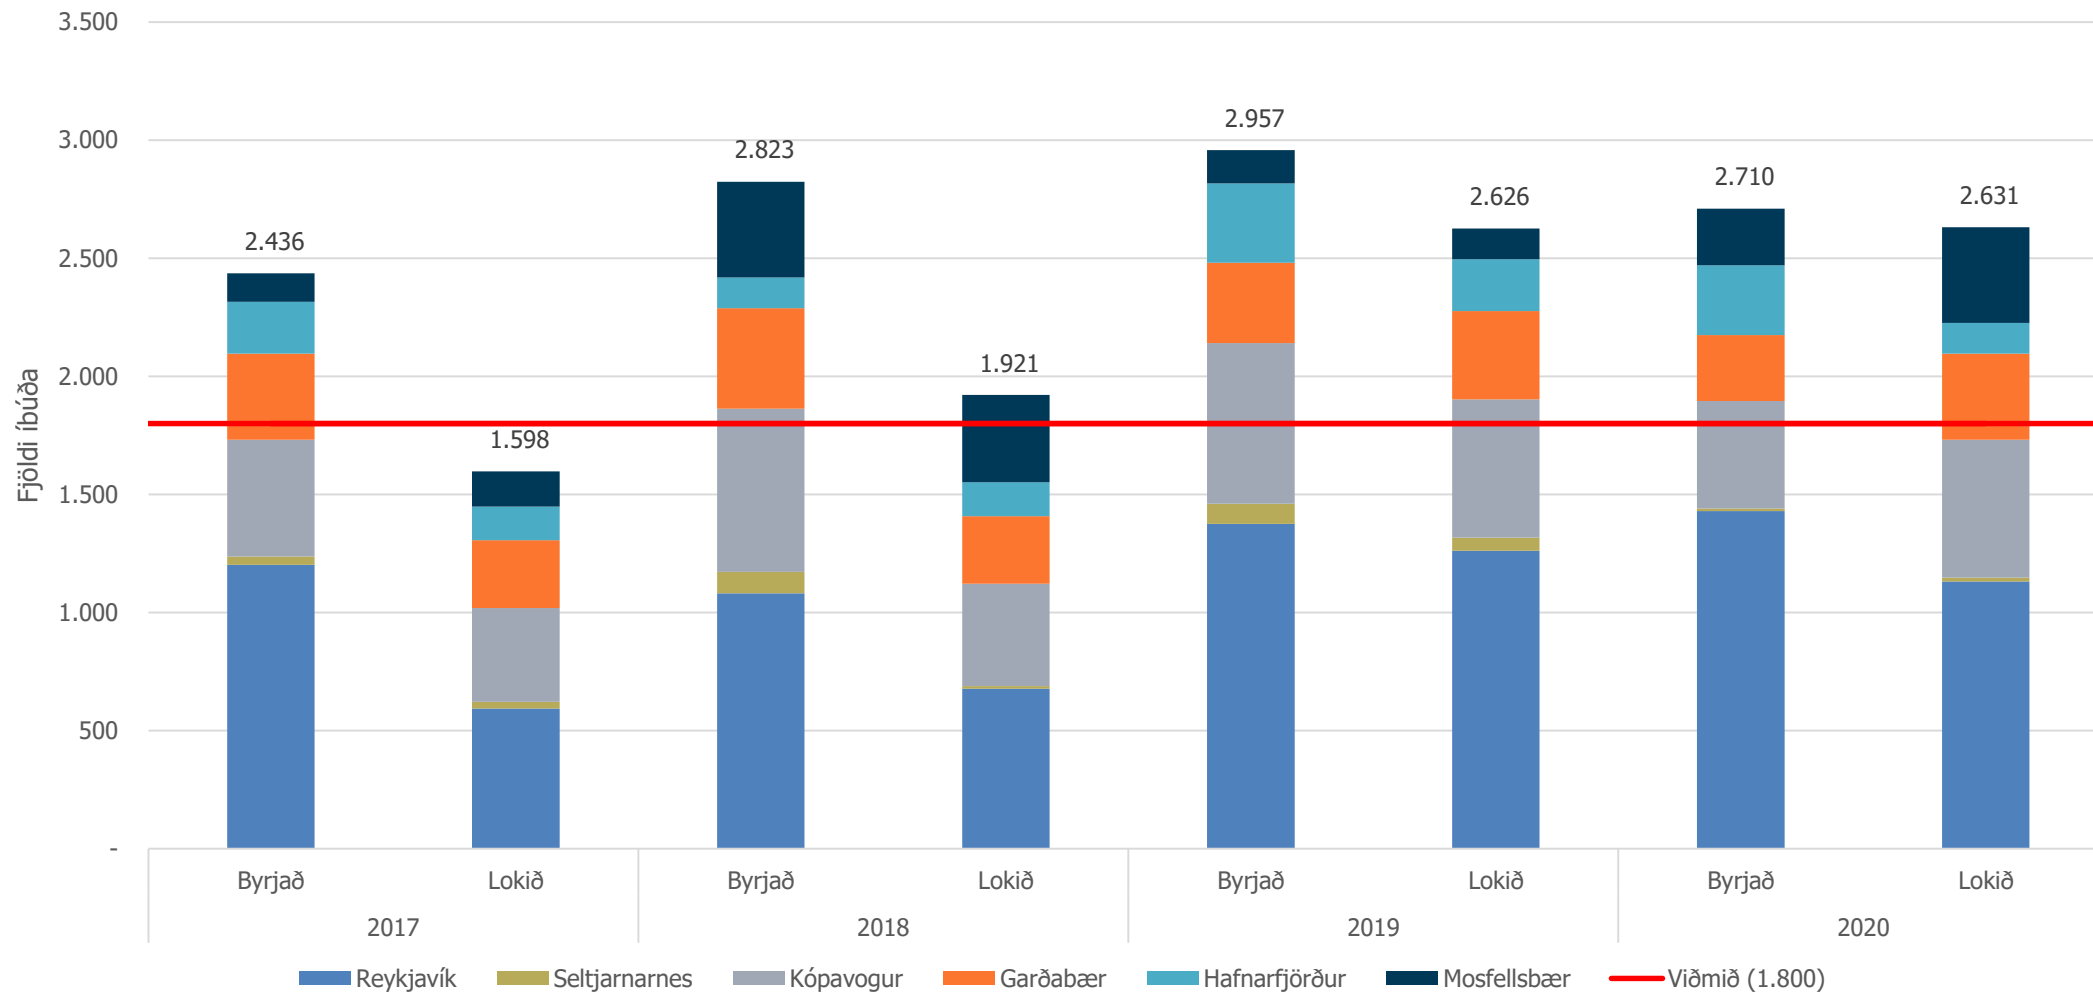

Höfuðborgarsvæðið – spá 2017 til 2020