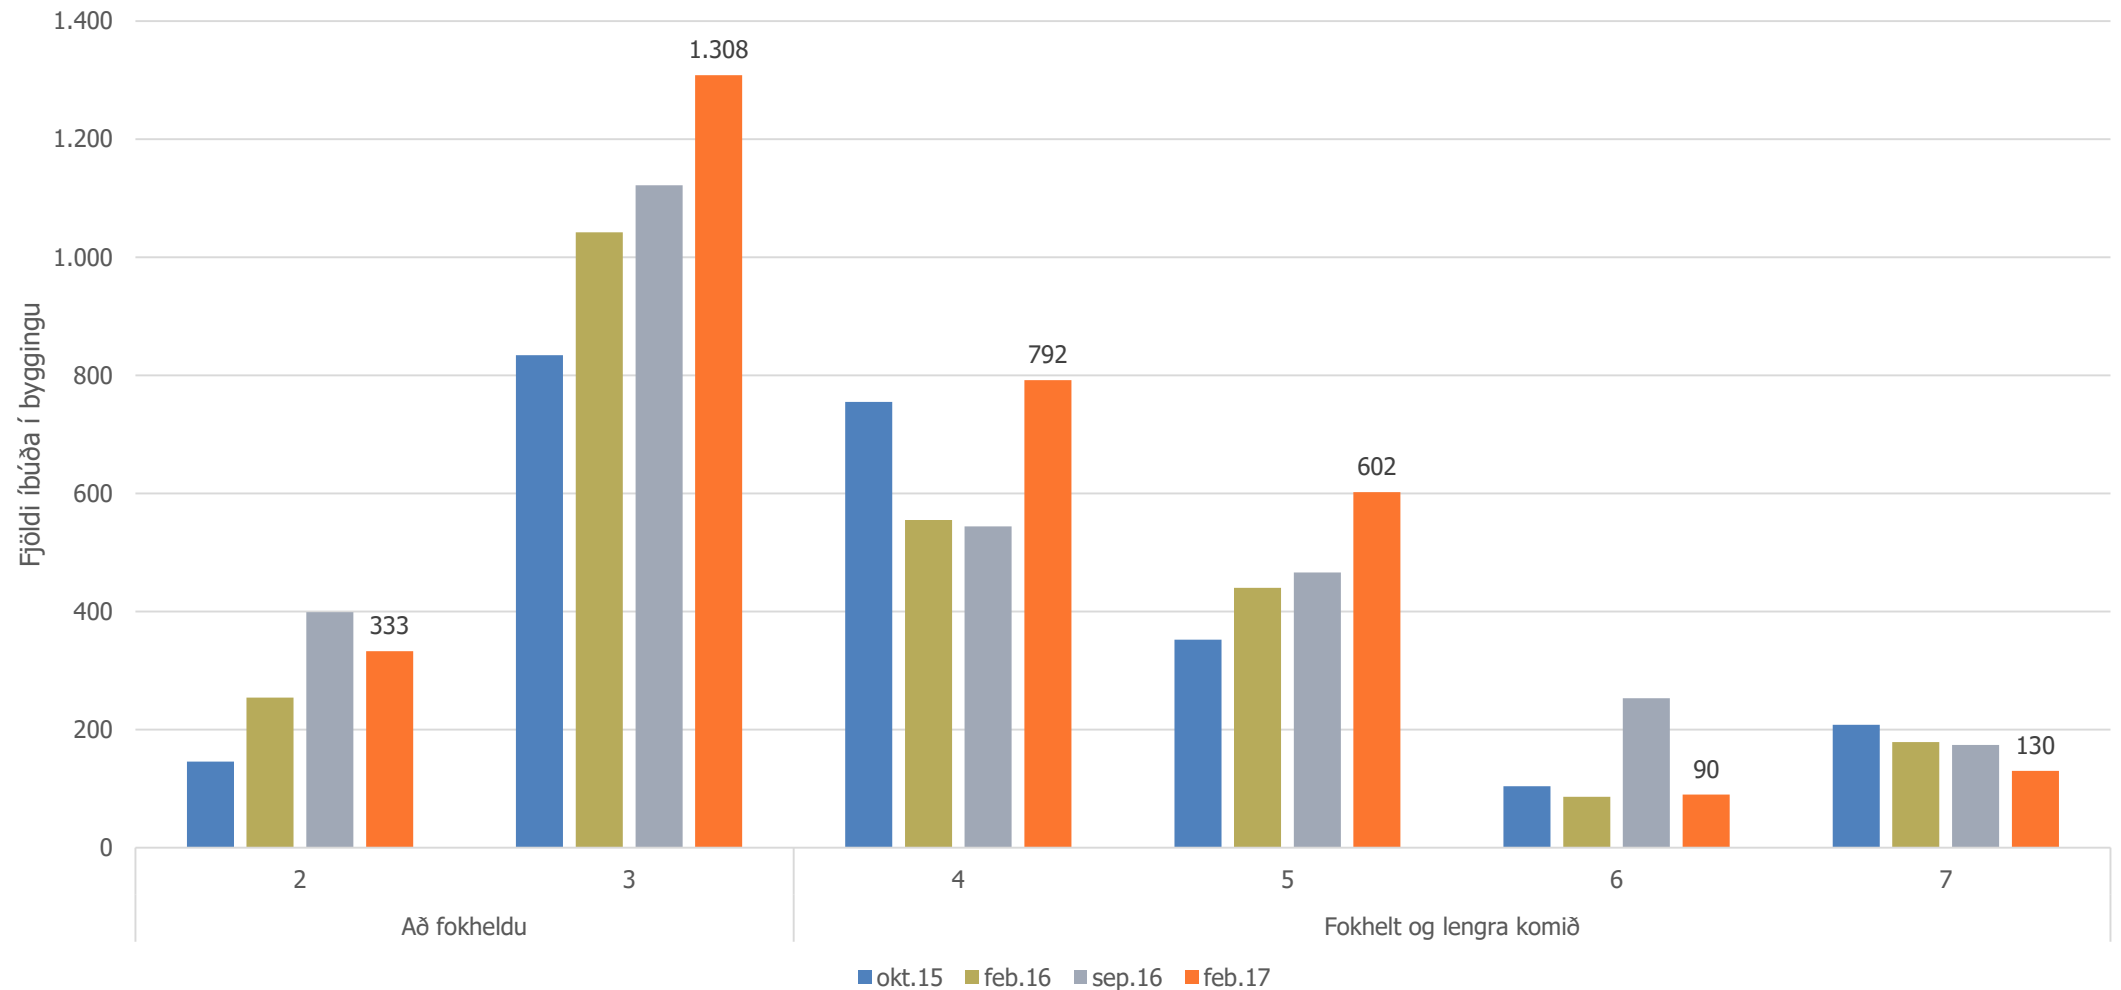

# Íbúðir í byggingu á höfuðborgarsvæðinu í febrúar 2017

Íbúðir í byggingu í febrúar 2017

# Höfuðborgarsvæðið – samanburður við síðustu talningar (framsetning 1/3)