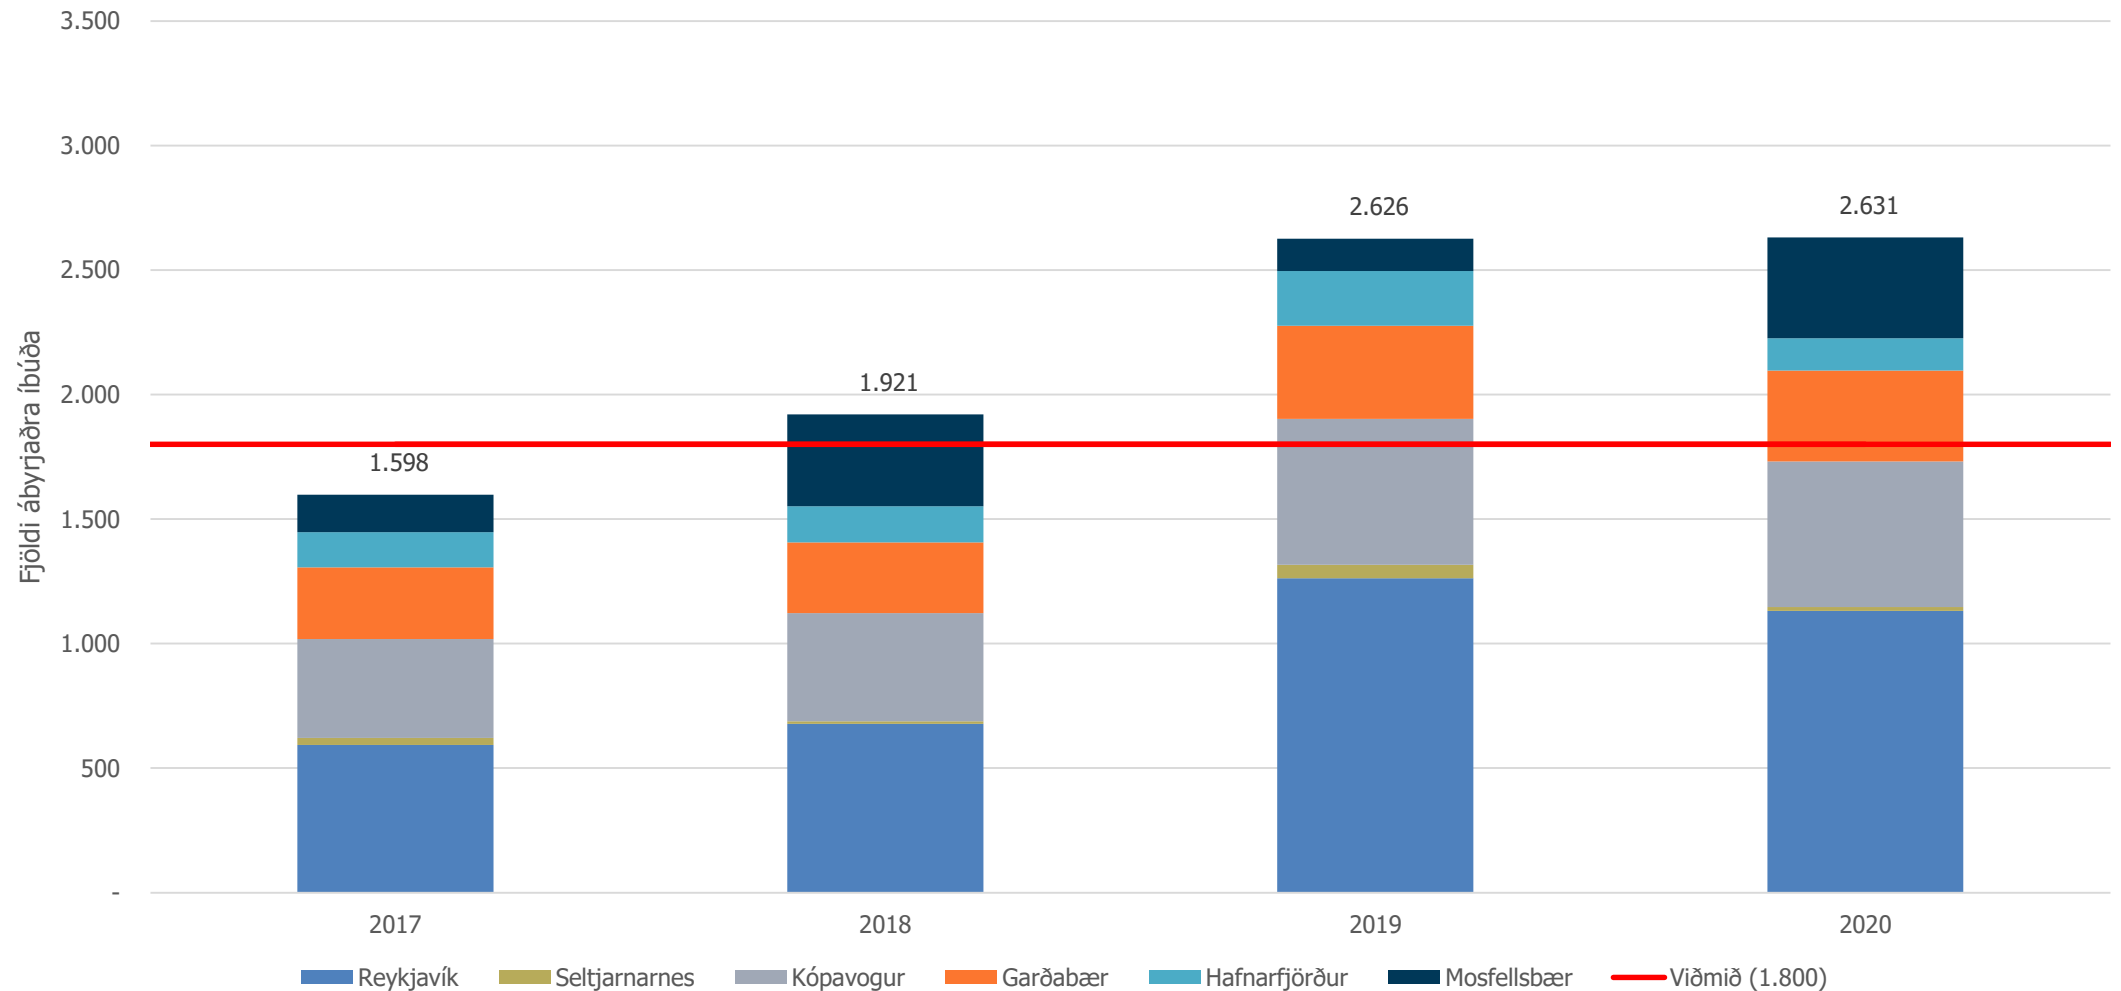

Fullgerðar íbúðir á höfuðborgarsvæðinu, spá 2017 - 2020