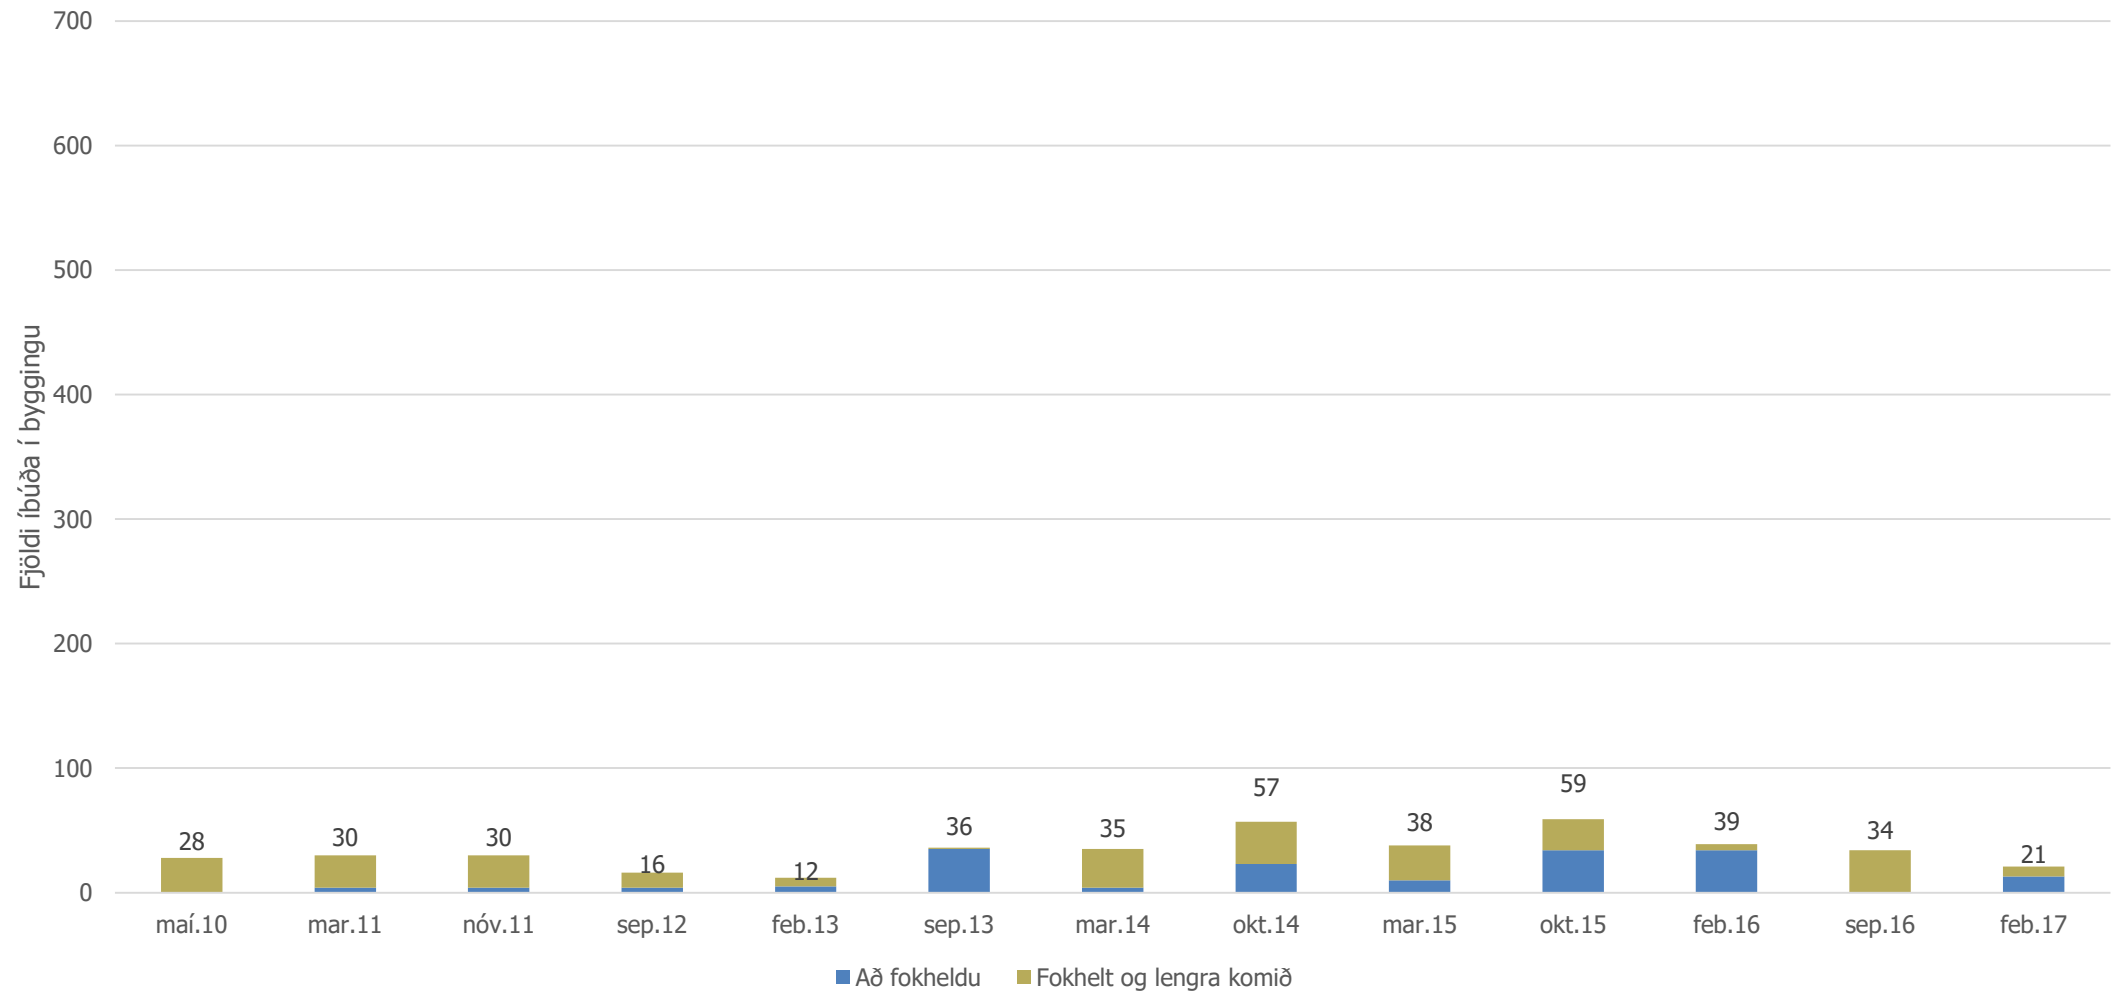

Seltjarnarnes – talning í febrúar 2017