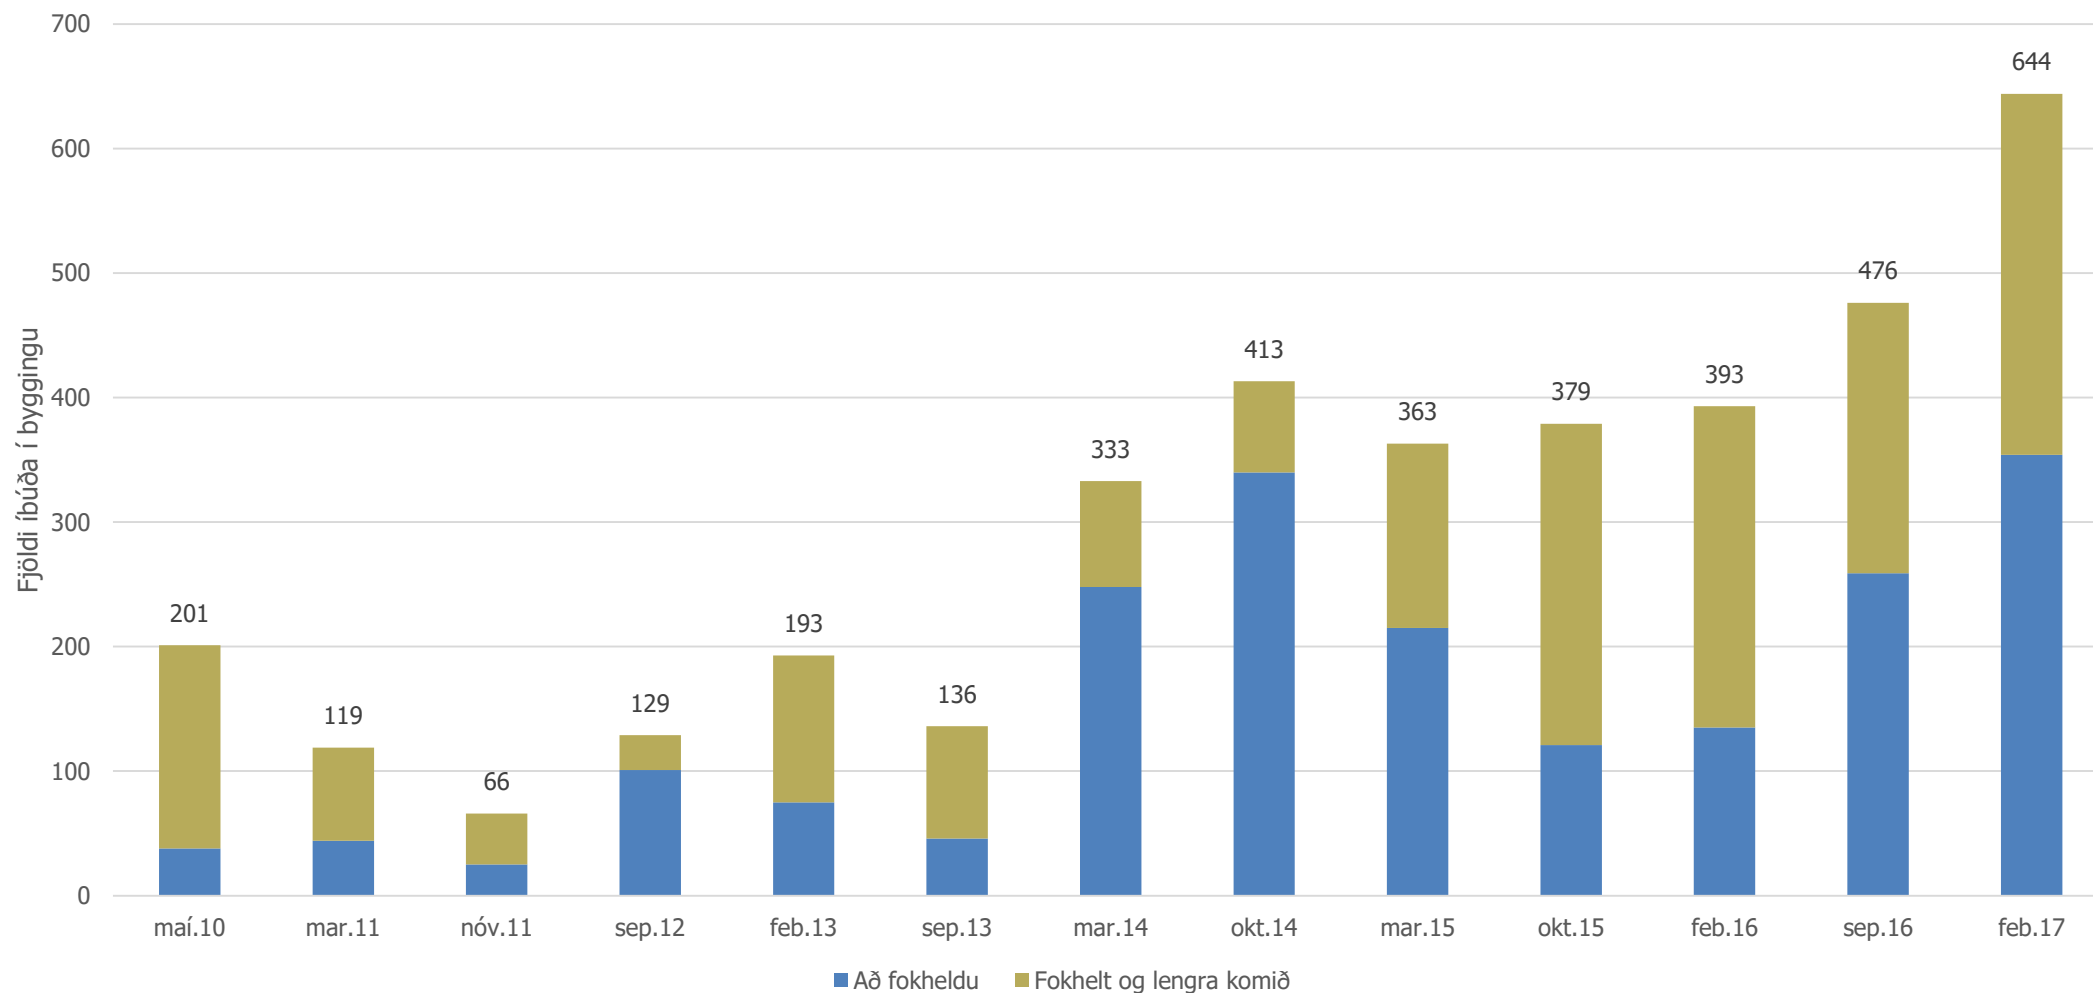

Garðabær – talning í febrúar 2017