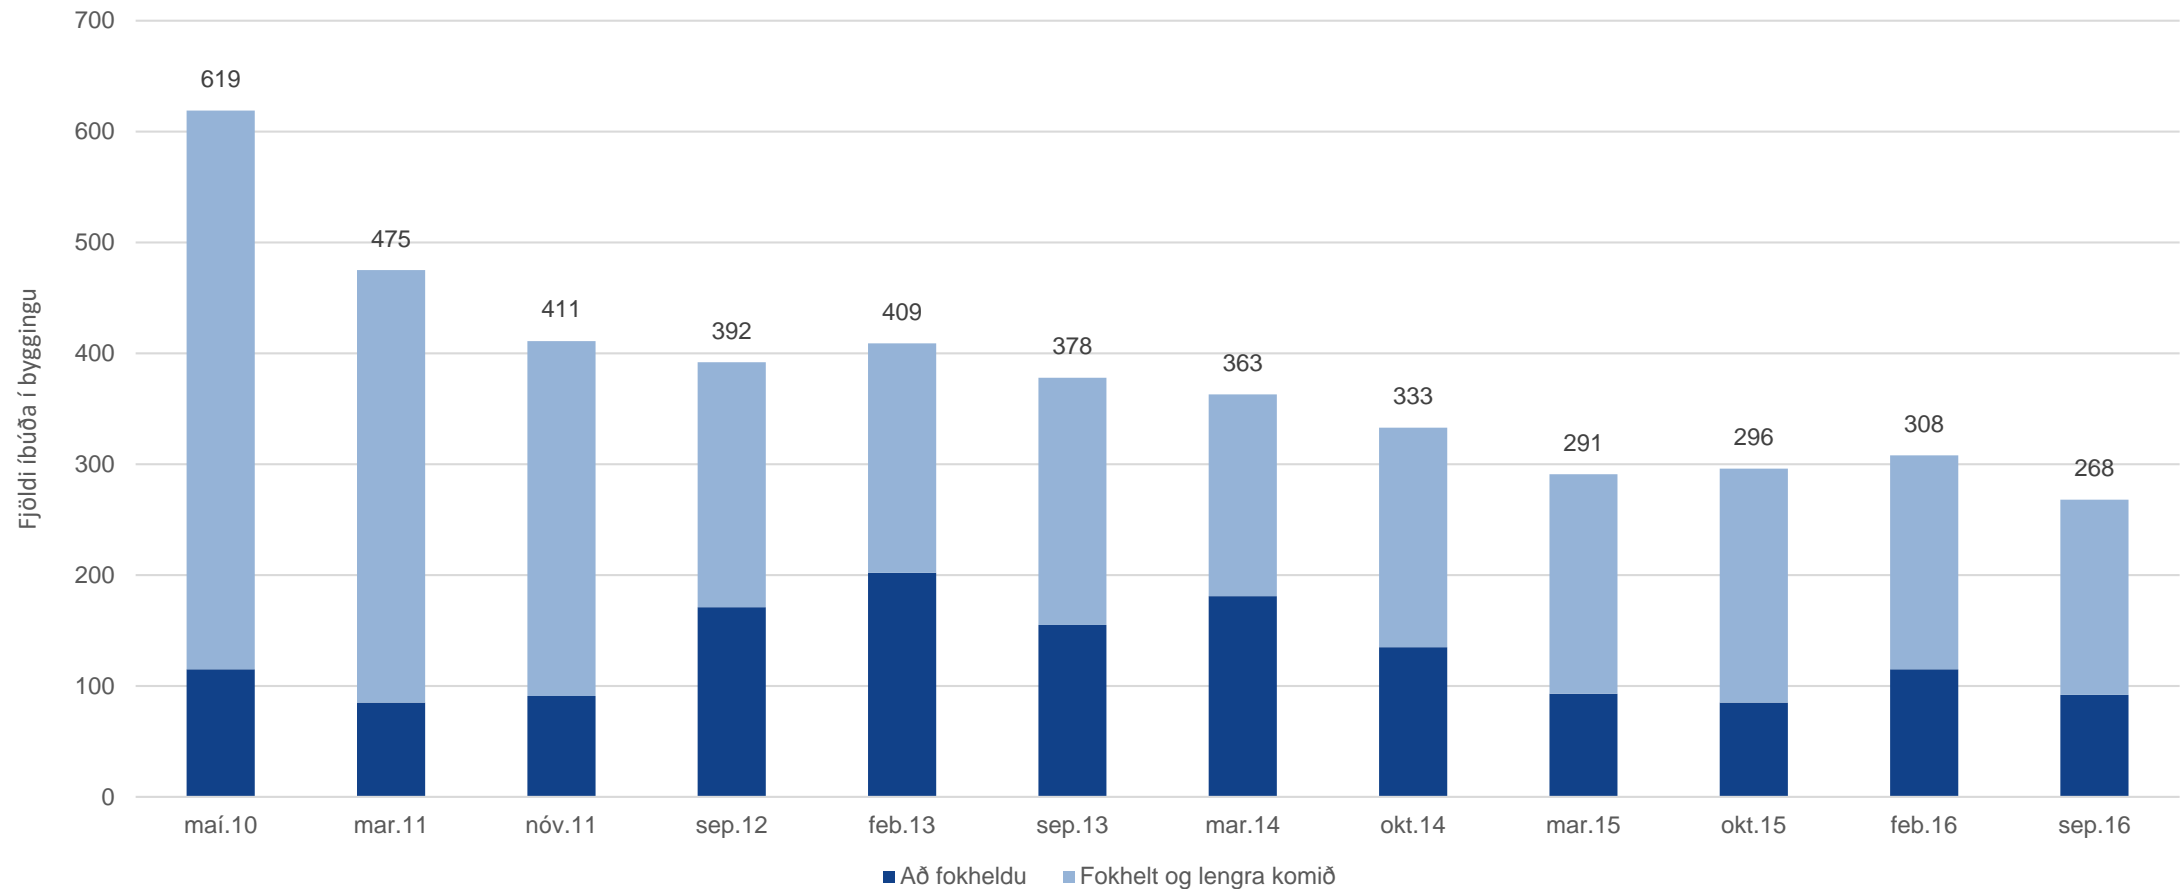

Reykjavík - talning íbúða 2010-2016

Kópavogur - talning íbúða 2010-2016

Garðabær - talning íbúða 2010-2016

Hafnarfjörður - talning íbúða 2010-2016

Mosfellsbær - talning íbúða 2010-2016

Seltjarnarnes - talning íbúða 2010-2016

Íbúðir í byggingu í september 2016

Höfuðborgarsvæðið - talning íbúða 2010-2016

Höfuðborgarsvæðið

- samanburður við síðustu talningar eftir byggingarstigi

Höfuðborgarsvæðið

- samanburður við síðustu talningar eftir byggingarstigi