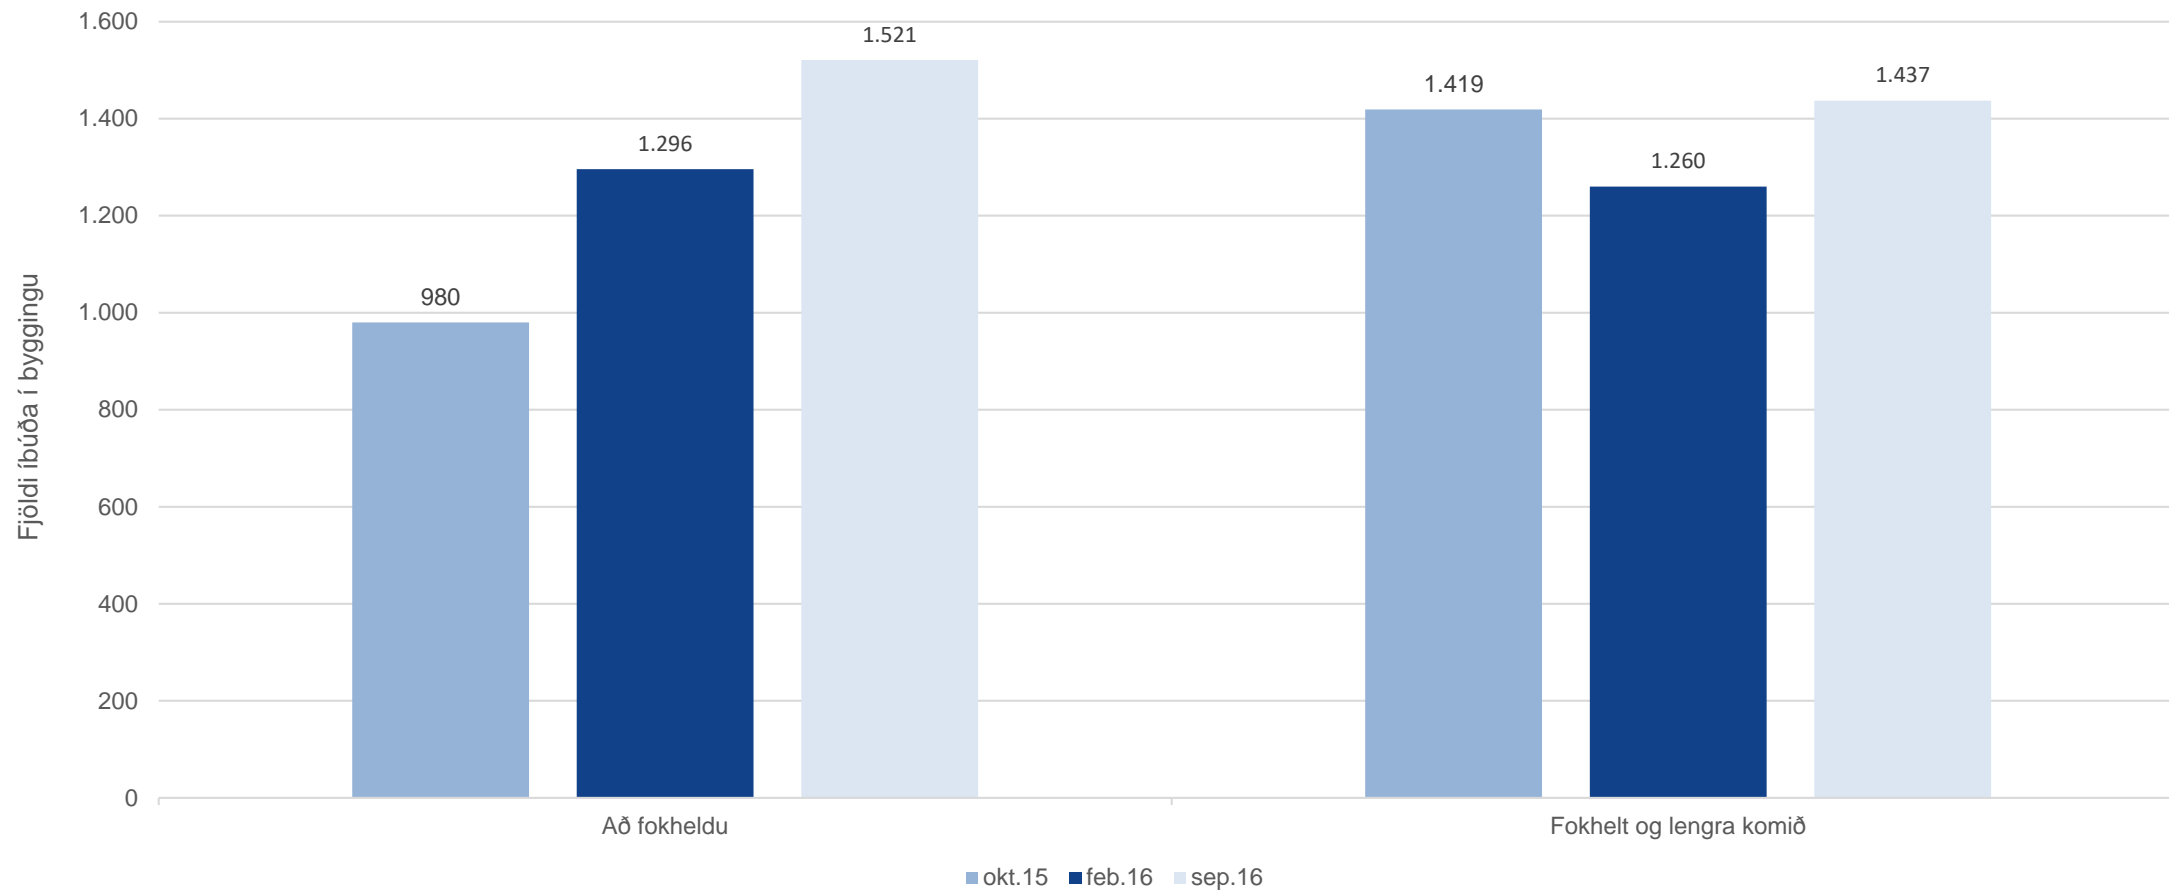

Íbúðir í byggingu í september 2016

Höfuðborgarsvæðið - talning íbúða 2010-2016

Höfuðborgarsvæðið

- samanburður við síðustu talningar eftir byggingarstigi

Höfuðborgarsvæðið

- samanburður við síðustu talningar eftir byggingarstigi