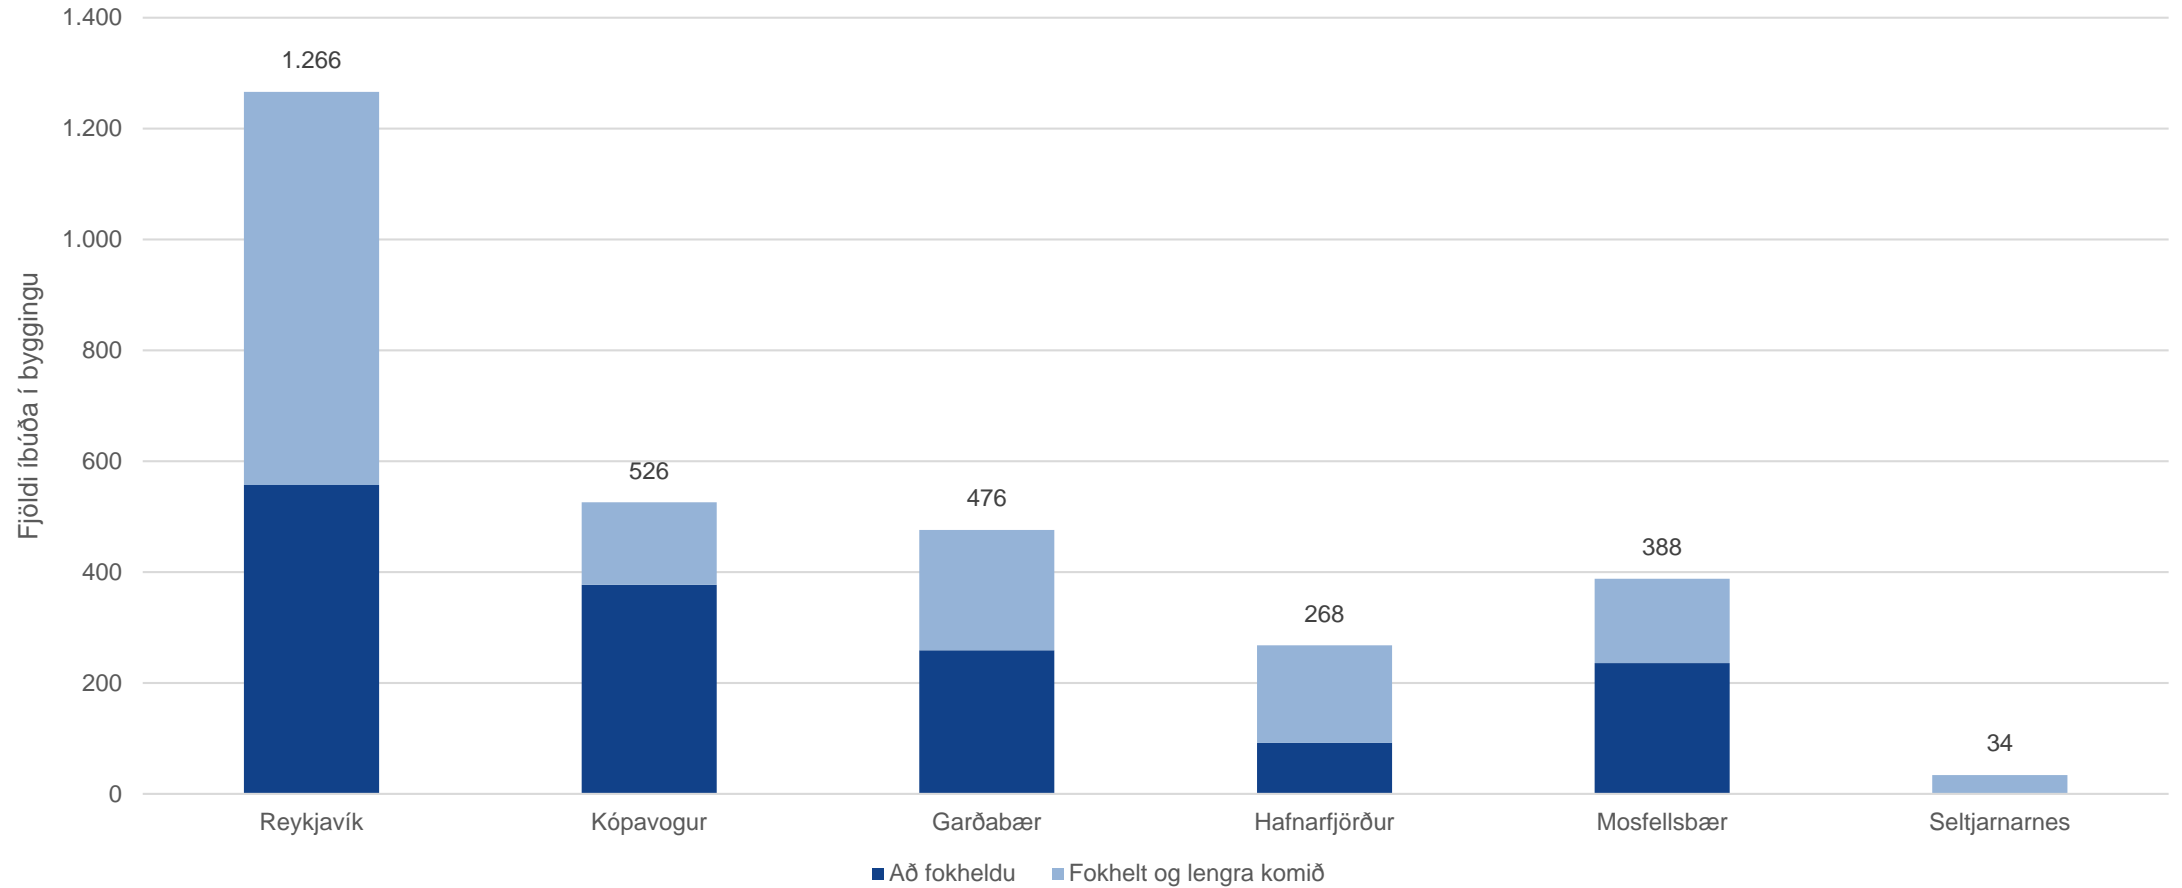

Reykjavík - talning íbúða 2010-2016

Kópavogur - talning íbúða 2010-2016

Garðabær - talning íbúða 2010-2016

Hafnarfjörður - talning íbúða 2010-2016

Mosfellsbær - talning íbúða 2010-2016

Seltjarnarnes - talning íbúða 2010-2016

Íbúðir í byggingu í september 2016

Höfuðborgarsvæðið - talning íbúða 2010-2016

Höfuðborgarsvæðið

- samanburður við síðustu talningar eftir byggingarstigi

Höfuðborgarsvæðið

- samanburður við síðustu talningar eftir byggingarstigi