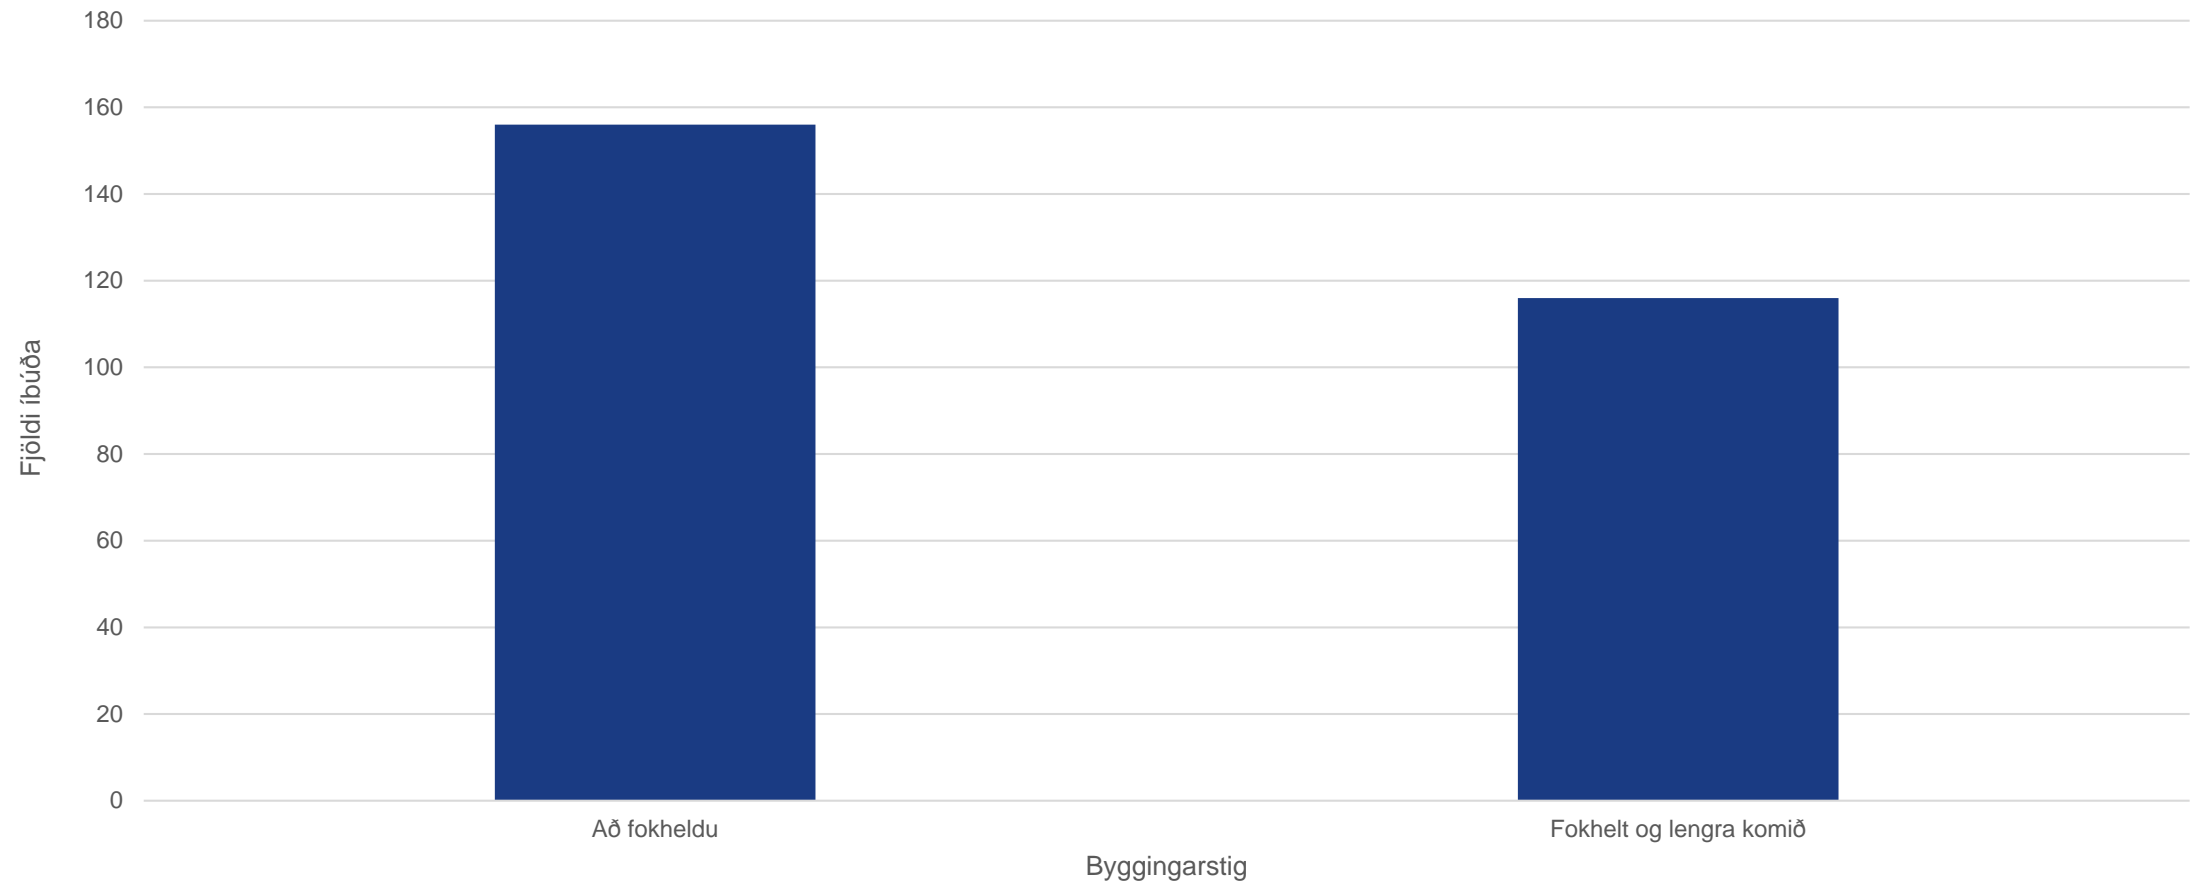

Utan höfuðborgarsvæðisins - Fjöldi íbúða í byggingu eftir byggingarstigi