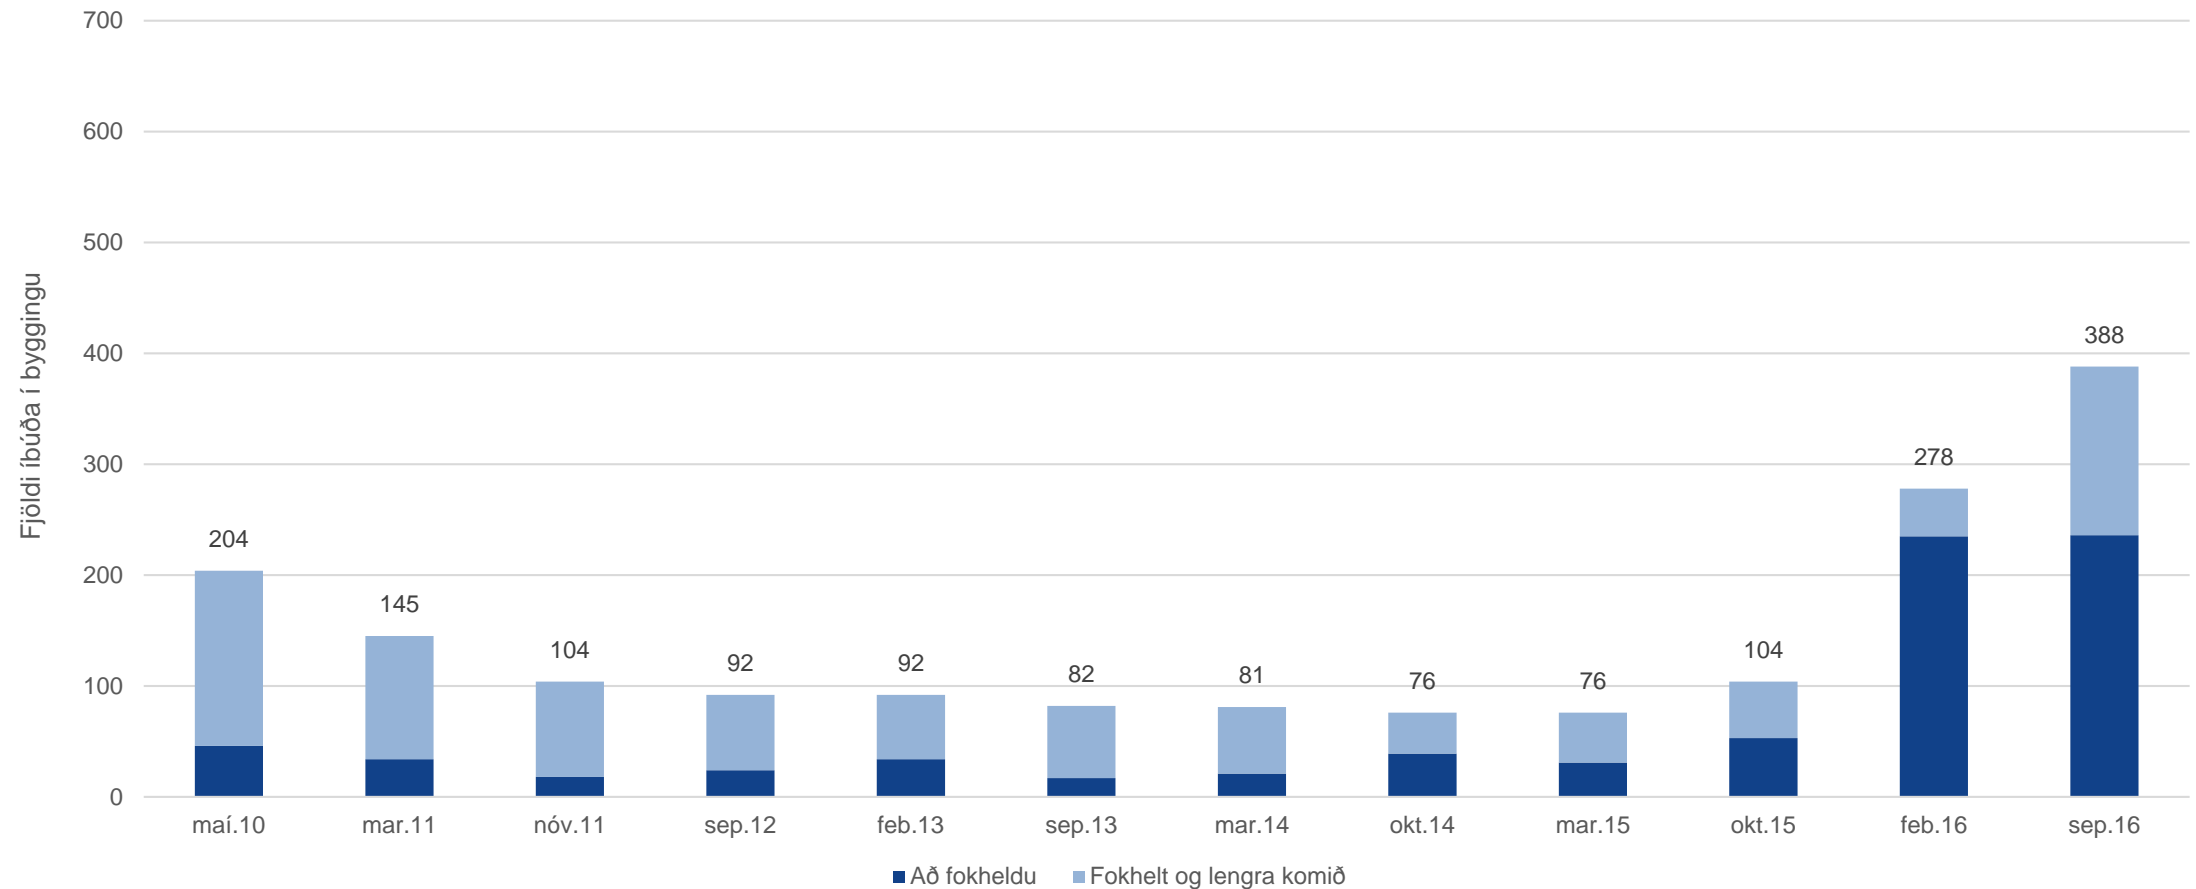

Reykjavík - talning íbúða 2010-2016

Kópavogur - talning íbúða 2010-2016

Garðabær - talning íbúða 2010-2016

Hafnarfjörður - talning íbúða 2010-2016

Mosfellsbær - talning íbúða 2010-2016

Seltjarnarnes - talning íbúða 2010-2016

Íbúðir í byggingu í september 2016

Höfuðborgarsvæðið - talning íbúða 2010-2016

Höfuðborgarsvæðið

- samanburður við síðustu talningar eftir byggingarstigi

Höfuðborgarsvæðið

- samanburður við síðustu talningar eftir byggingarstigi