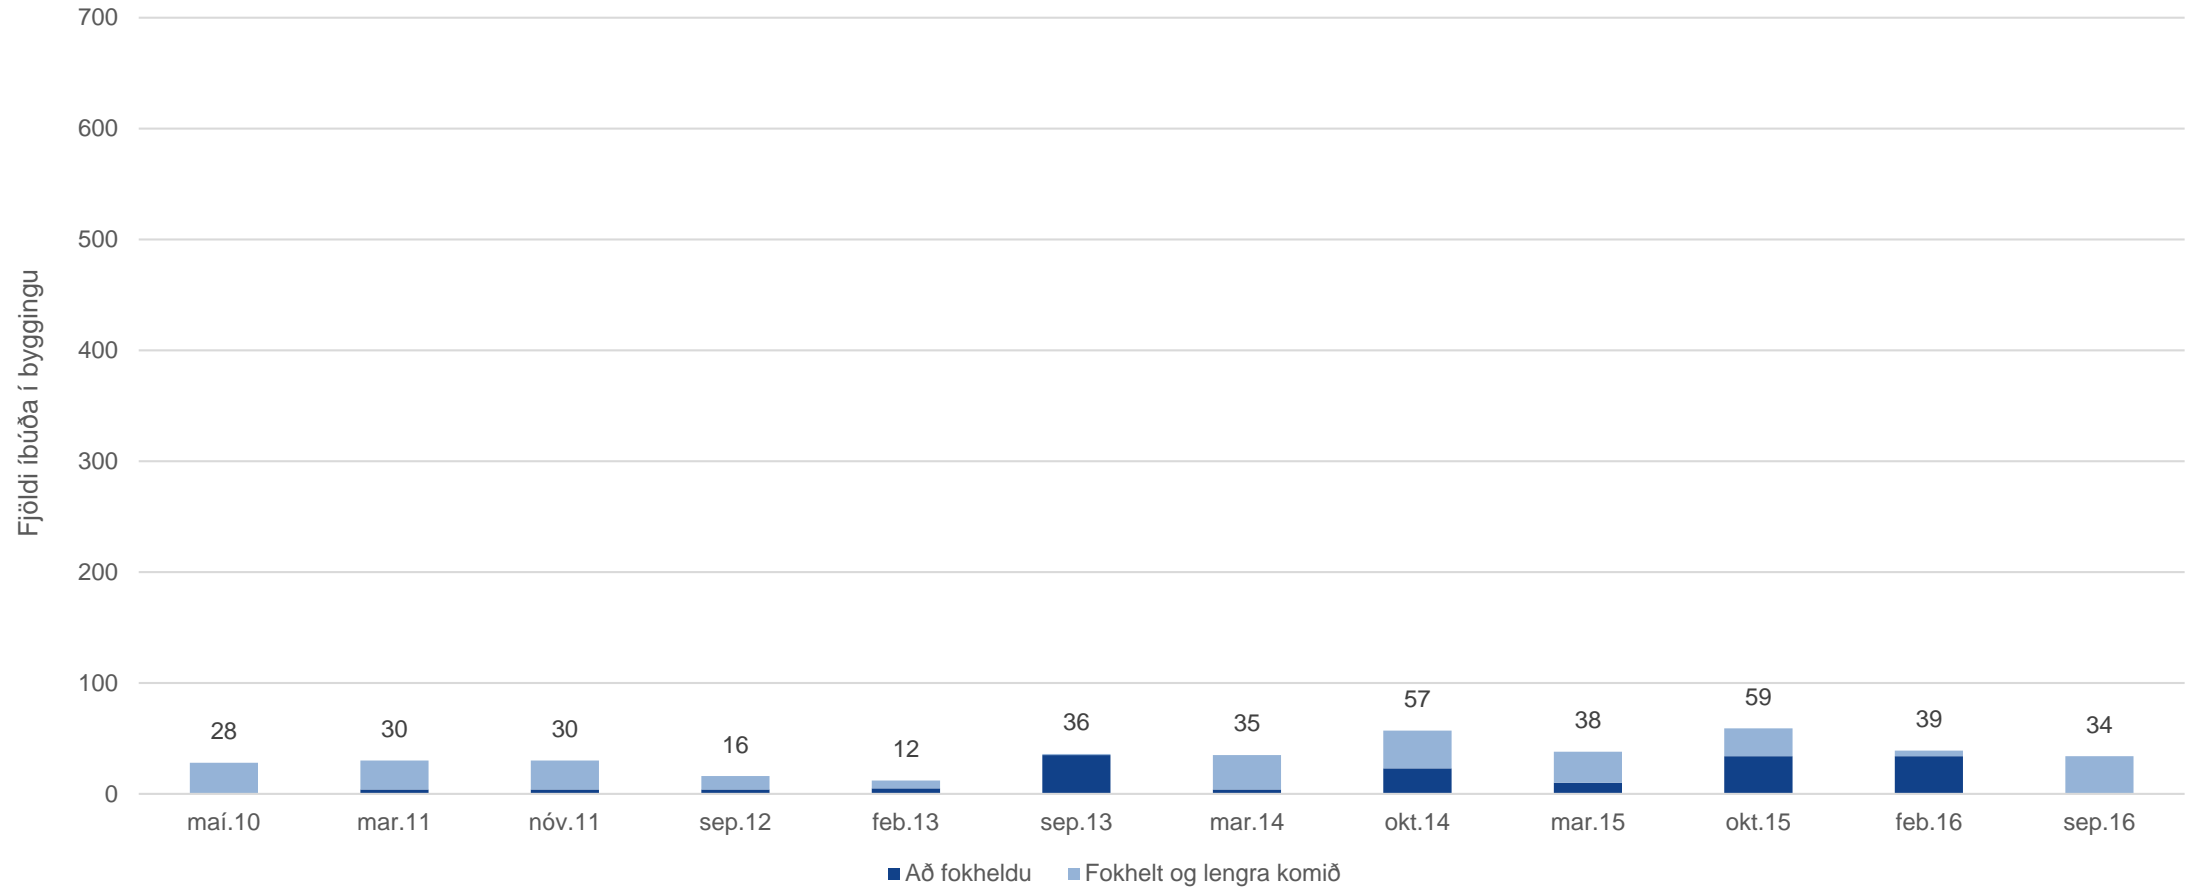

Reykjavík - talning íbúða 2010-2016

Kópavogur - talning íbúða 2010-2016

Garðabær - talning íbúða 2010-2016

Hafnarfjörður - talning íbúða 2010-2016

Mosfellsbær - talning íbúða 2010-2016

Seltjarnarnes - talning íbúða 2010-2016

Íbúðir í byggingu í september 2016

Höfuðborgarsvæðið - talning íbúða 2010-2016

Höfuðborgarsvæðið

- samanburður við síðustu talningar eftir byggingarstigi

Höfuðborgarsvæðið

- samanburður við síðustu talningar eftir byggingarstigi