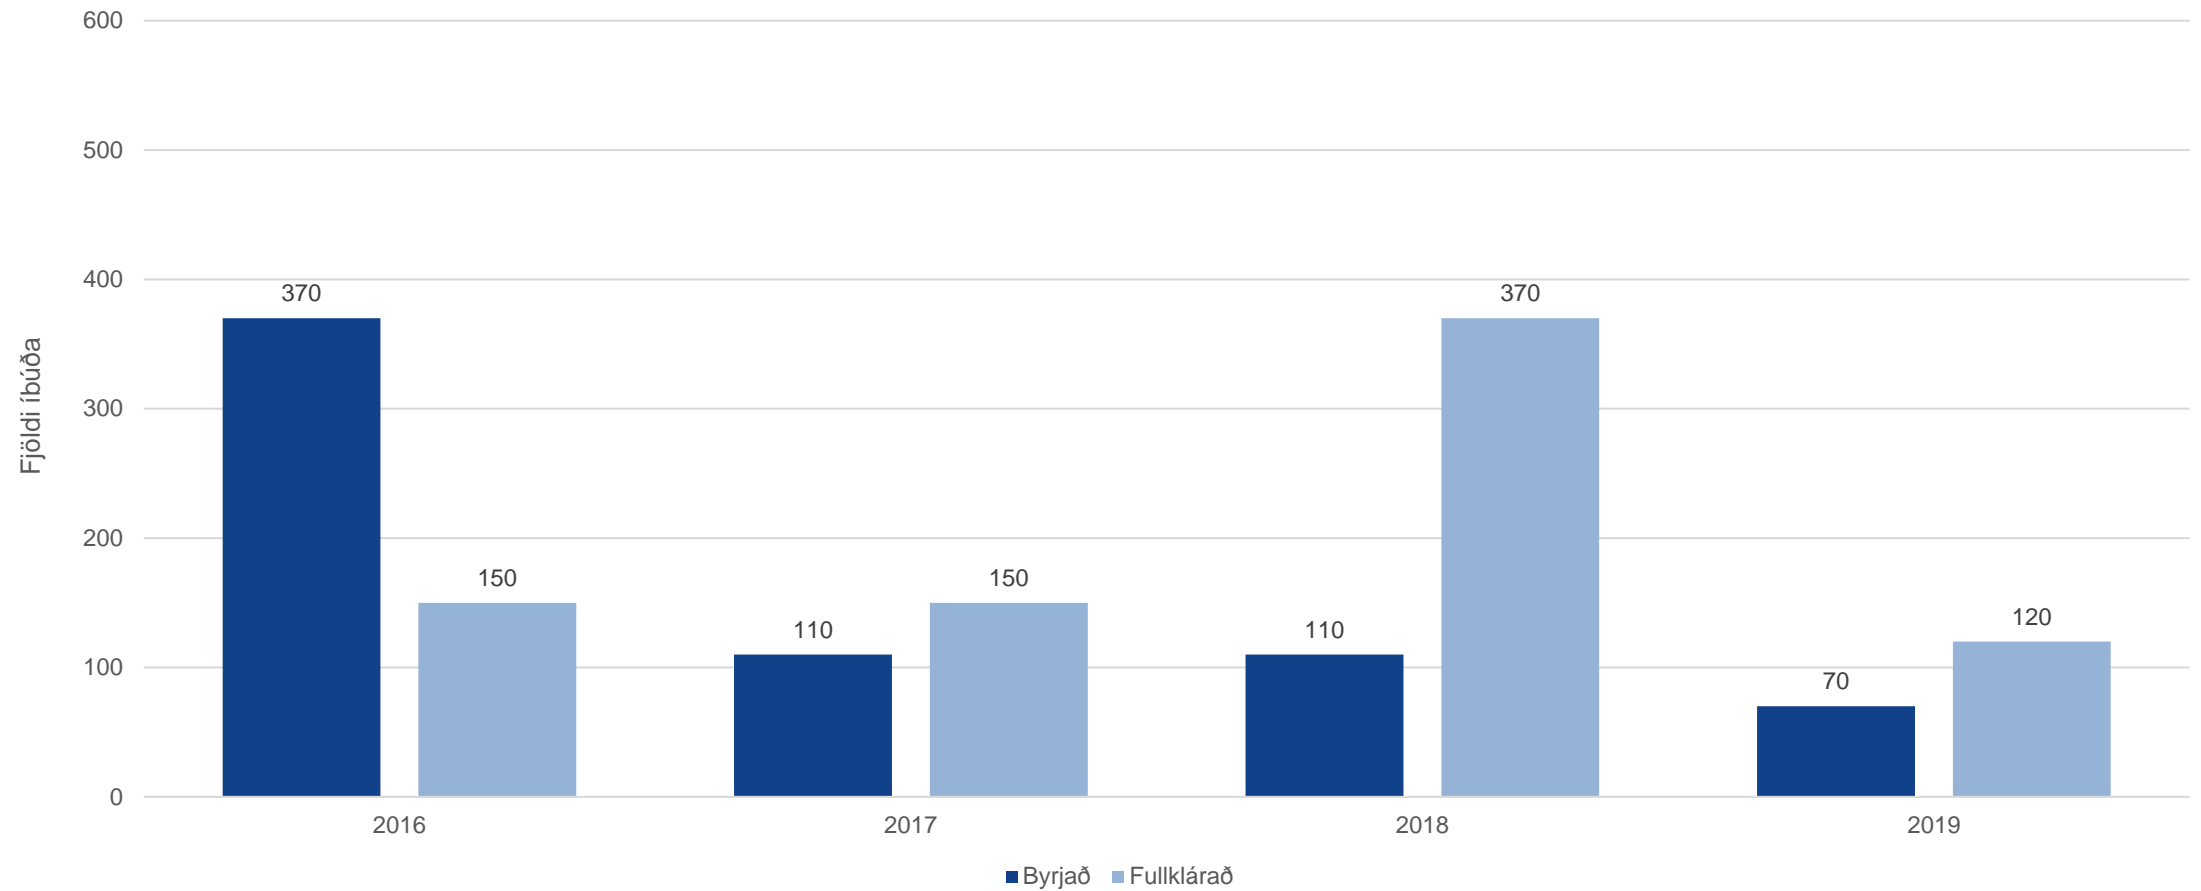

Byggingarmagn

Reykjavík - spá 2016-2019

Kópavogur - spá 2016-2019

Garðabær - spá 2016-2019

Hafnarfjörður - spá 2016-2019

Mosfellsbær - spá 2016-2019

Seltjarnarnes - spá 2016-2019

Höfuðborgarsvæðið - spá 2016-2019

Höfuðborgarsvæðið

- spá 2016-2019 (fjöldi íbúða sem byrja í byggingu)

Höfuðborgarsvæðið - spá 2016-2019 (fjöldi fullkláraðra íbúða)

Fjölgun íbúða og fólksfjölgun á höfuðborgarsvæðinu árin 1998-2016

Heimild: Þjóðskrá og Hagstofa Íslands