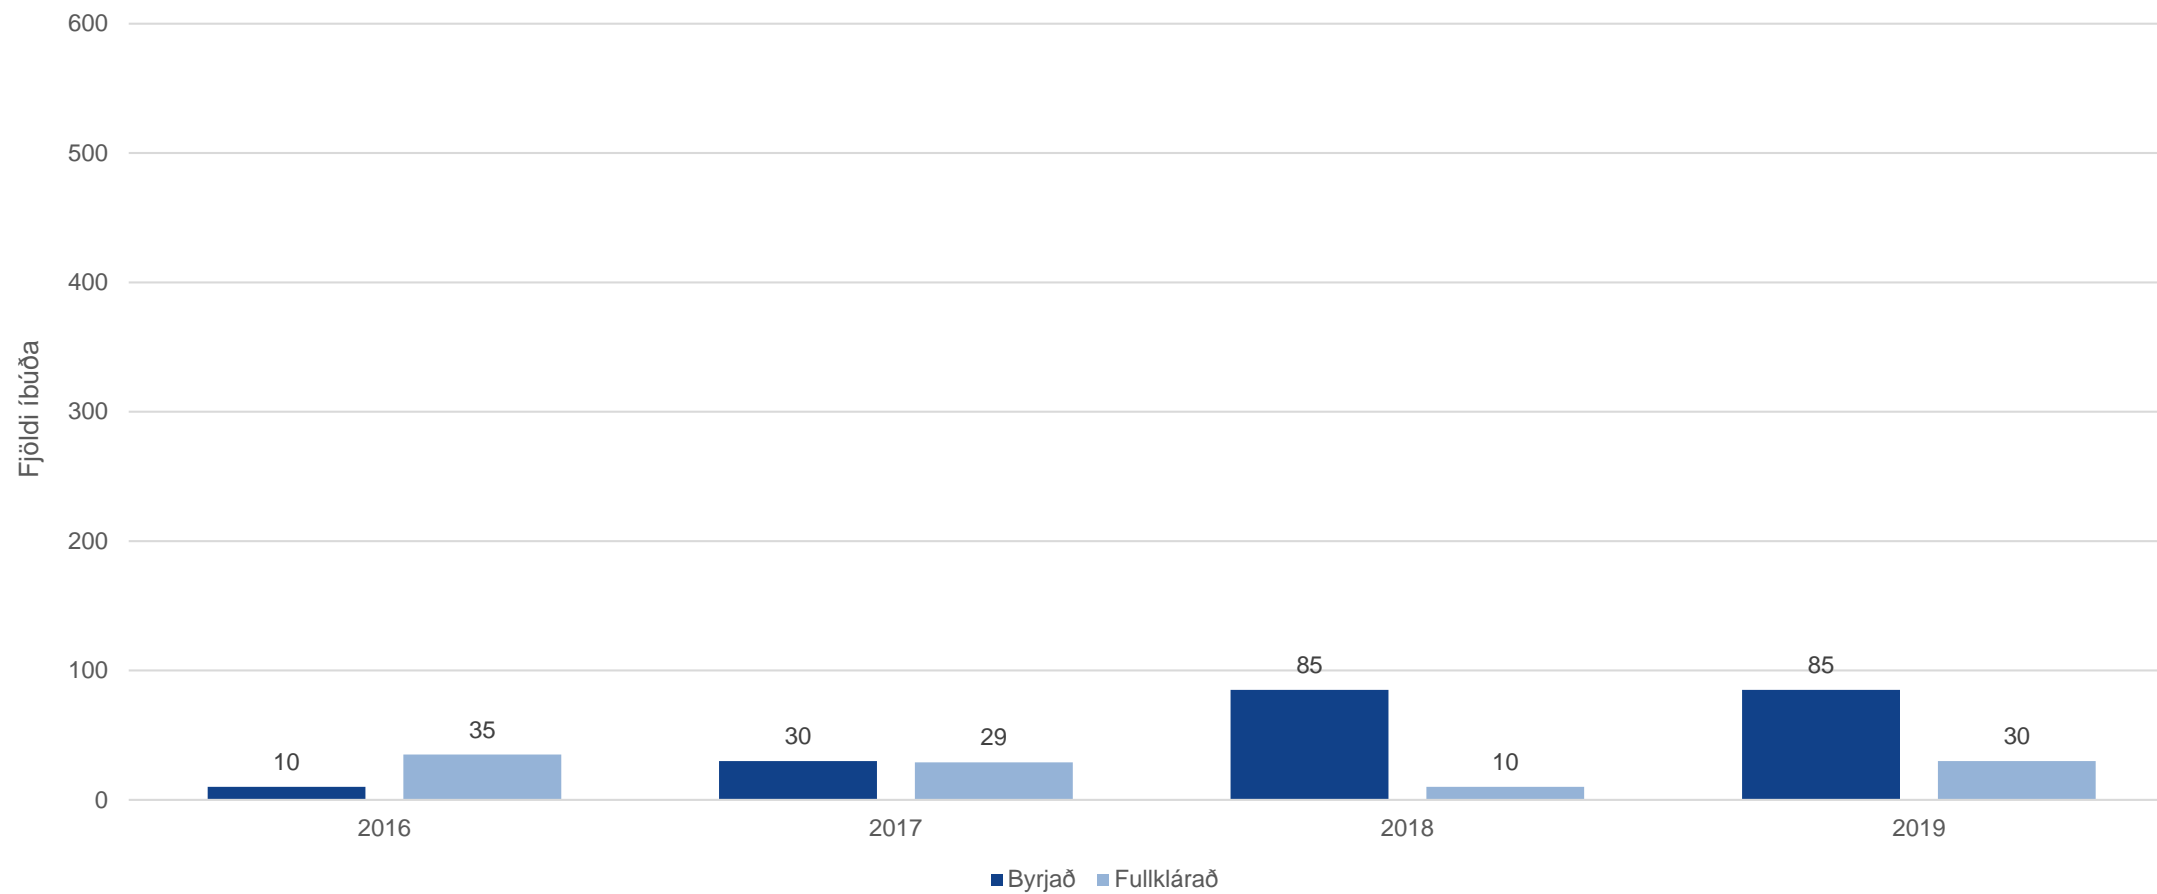

Byggingarmagn

Reykjavík - spá 2016-2019

Kópavogur - spá 2016-2019

Garðabær - spá 2016-2019

Hafnarfjörður - spá 2016-2019

Mosfellsbær - spá 2016-2019

Seltjarnarnes - spá 2016-2019

Höfuðborgarsvæðið - spá 2016-2019

Höfuðborgarsvæðið

- spá 2016-2019 (fjöldi íbúða sem byrja í byggingu)

Höfuðborgarsvæðið - spá 2016-2019 (fjöldi fullkláraðra íbúða)

Fjölgun íbúða og fólksfjölgun á höfuðborgarsvæðinu árin 1998-2016

Heimild: Þjóðskrá og Hagstofa Íslands