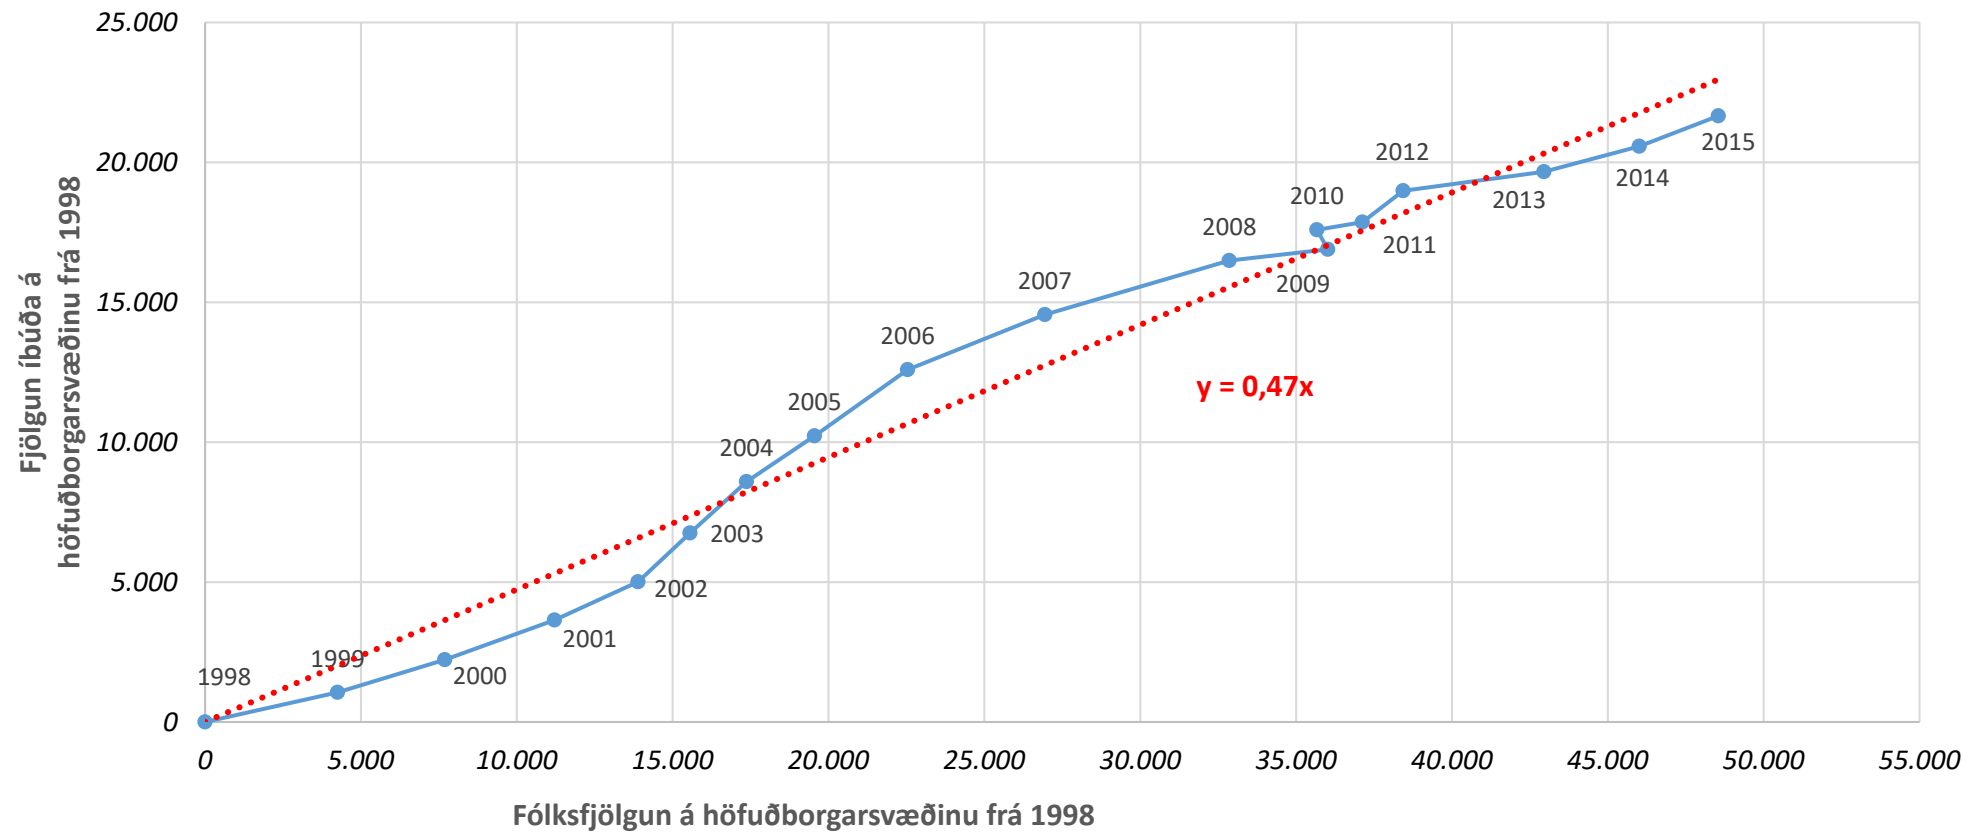

Höfuðborgarsvæðið

- spá 2016-2019 (fjöldi íbúða sem byrja í byggingu)

Höfuðborgarsvæðið - spá 2016-2019 (fjöldi fullkláraðra íbúða)

Fjölgun íbúða og fólksfjölgun á höfuðborgarsvæðinu árin 1998-2016

Heimild: Þjóðskrá og Hagstofa Íslands