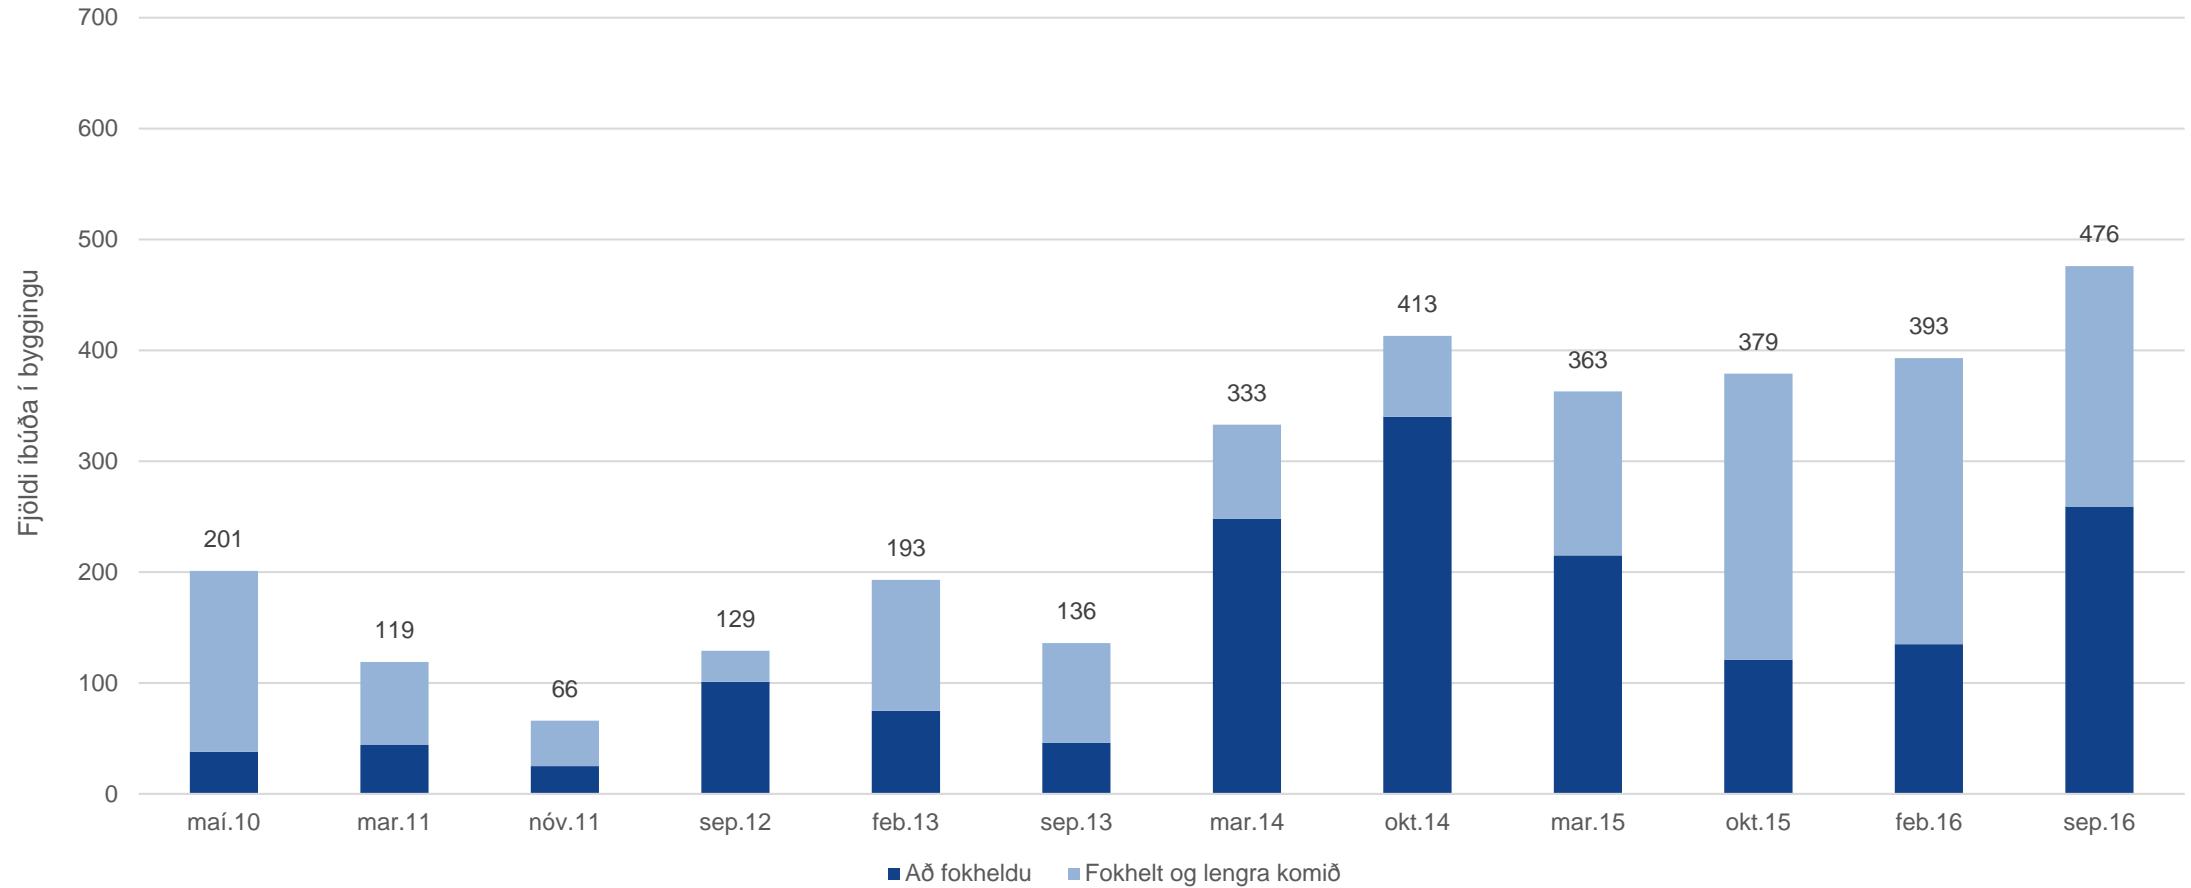

Garðabær - talning íbúða 2010-2016