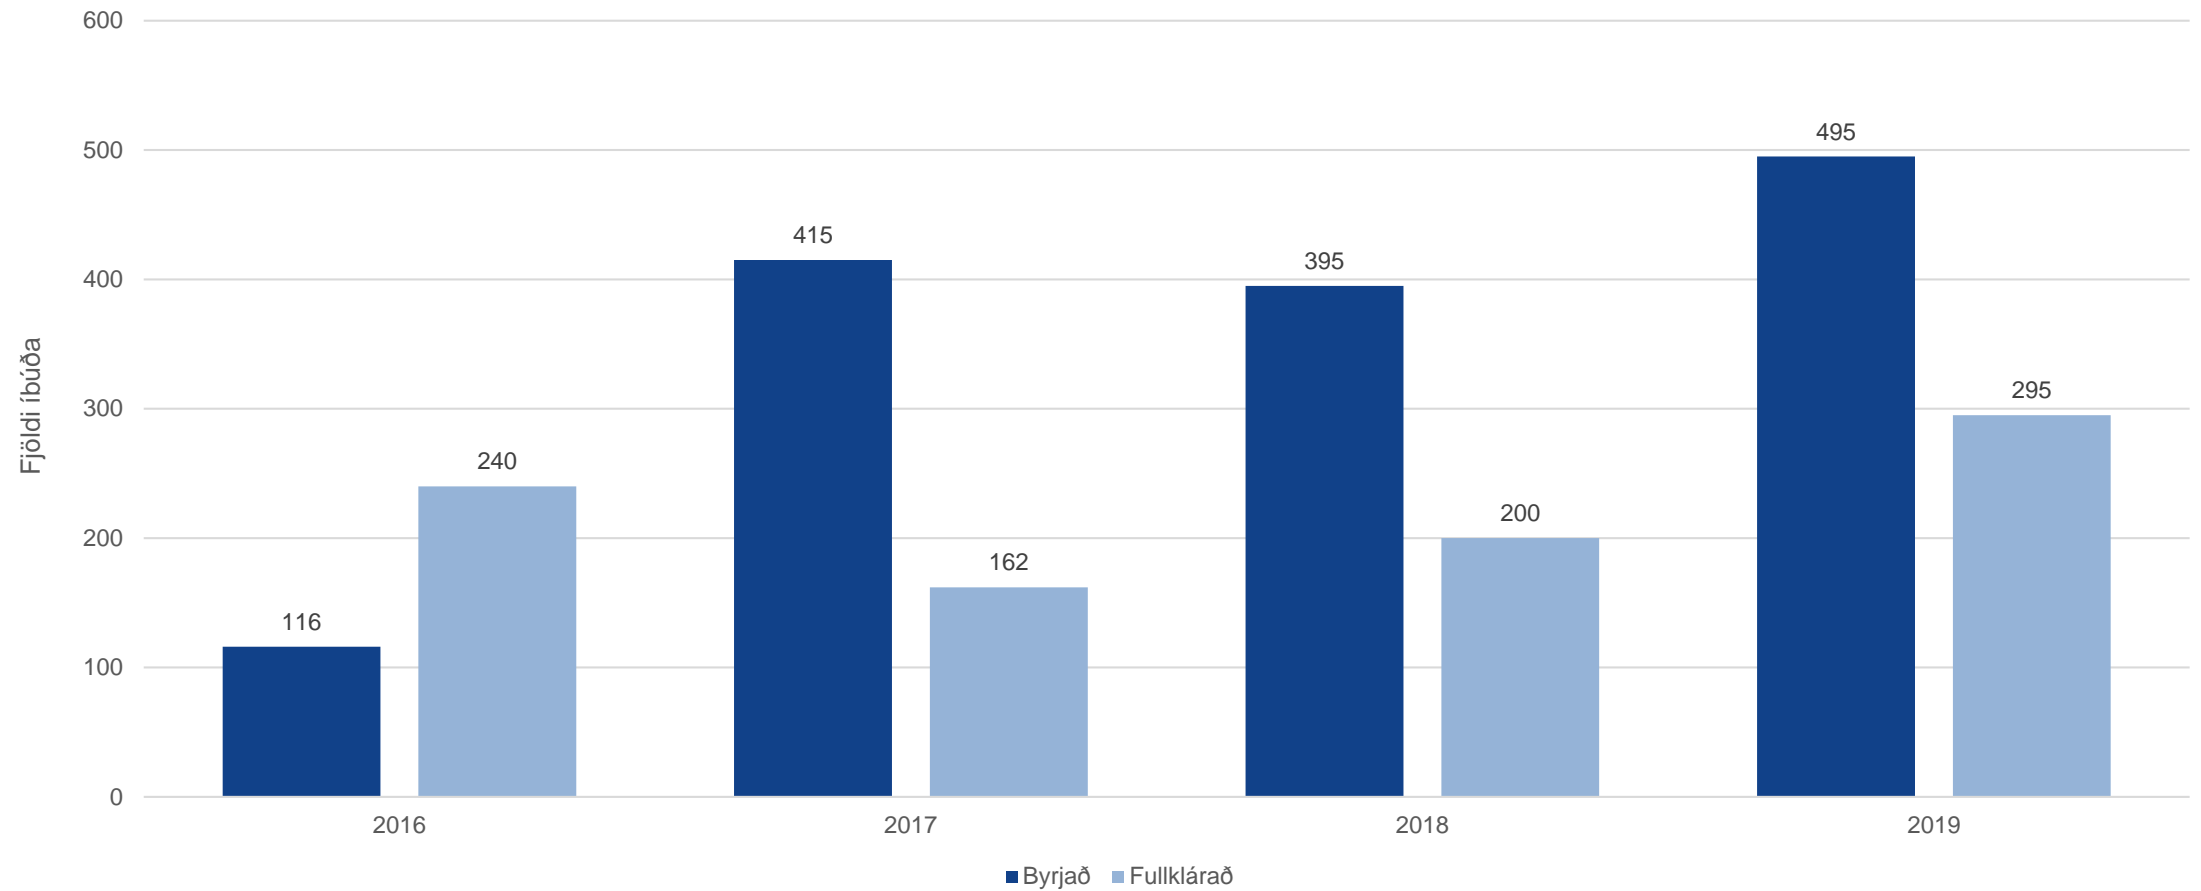

Byggingarmagn

Reykjavík - spá 2016-2019

Kópavogur - spá 2016-2019

Garðabær - spá 2016-2019

Hafnarfjörður - spá 2016-2019

Mosfellsbær - spá 2016-2019

Seltjarnarnes - spá 2016-2019

Höfuðborgarsvæðið - spá 2016-2019

Höfuðborgarsvæðið

- spá 2016-2019 (fjöldi íbúða sem byrja í byggingu)

Höfuðborgarsvæðið - spá 2016-2019 (fjöldi fullkláraðra íbúða)

Fjölgun íbúða og fólksfjölgun á höfuðborgarsvæðinu árin 1998-2016

Heimild: Þjóðskrá og Hagstofa Íslands