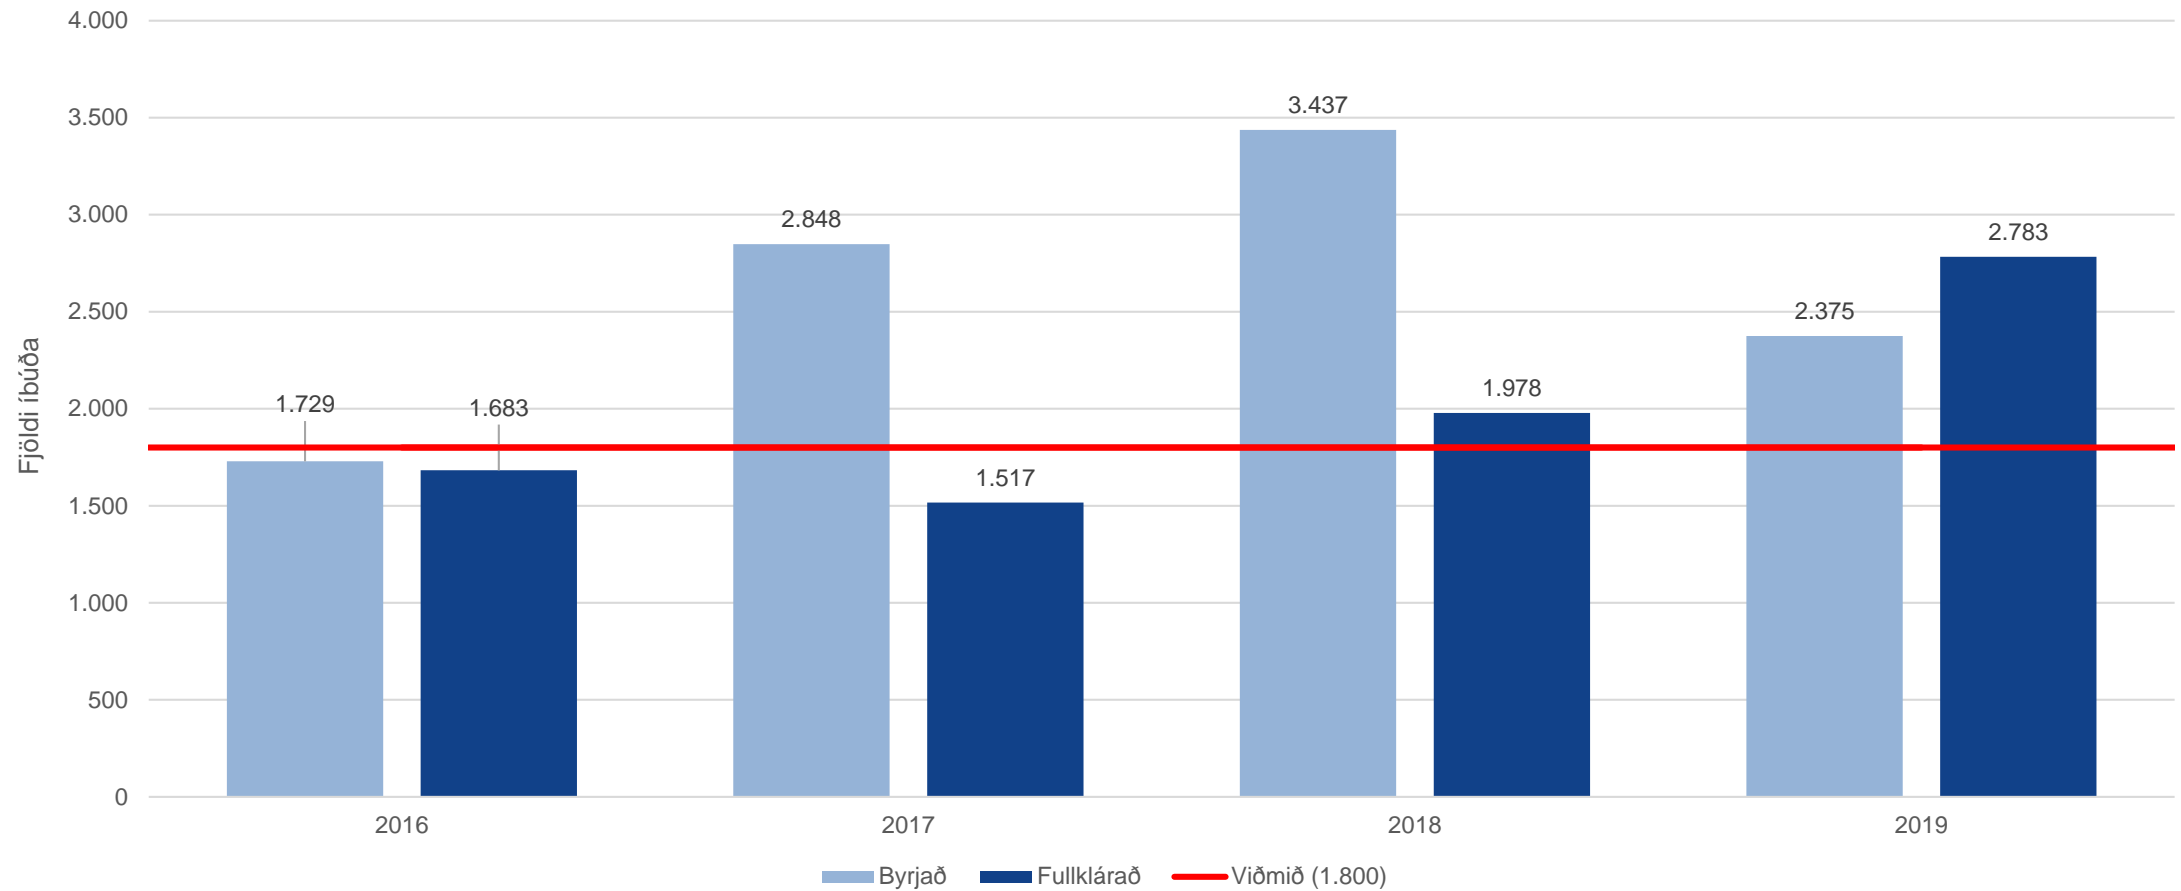

Byggingarmagn

Reykjavík - spá 2016-2019

Kópavogur - spá 2016-2019

Garðabær - spá 2016-2019

Hafnarfjörður - spá 2016-2019

Mosfellsbær - spá 2016-2019

Seltjarnarnes - spá 2016-2019

Höfuðborgarsvæðið - spá 2016-2019

Höfuðborgarsvæðið

- spá 2016-2019 (fjöldi íbúða sem byrja í byggingu)

Höfuðborgarsvæðið - spá 2016-2019 (fjöldi fullkláraðra íbúða)

Fjölgun íbúða og fólksfjölgun á höfuðborgarsvæðinu árin 1998-2016

Heimild: Þjóðskrá og Hagstofa Íslands