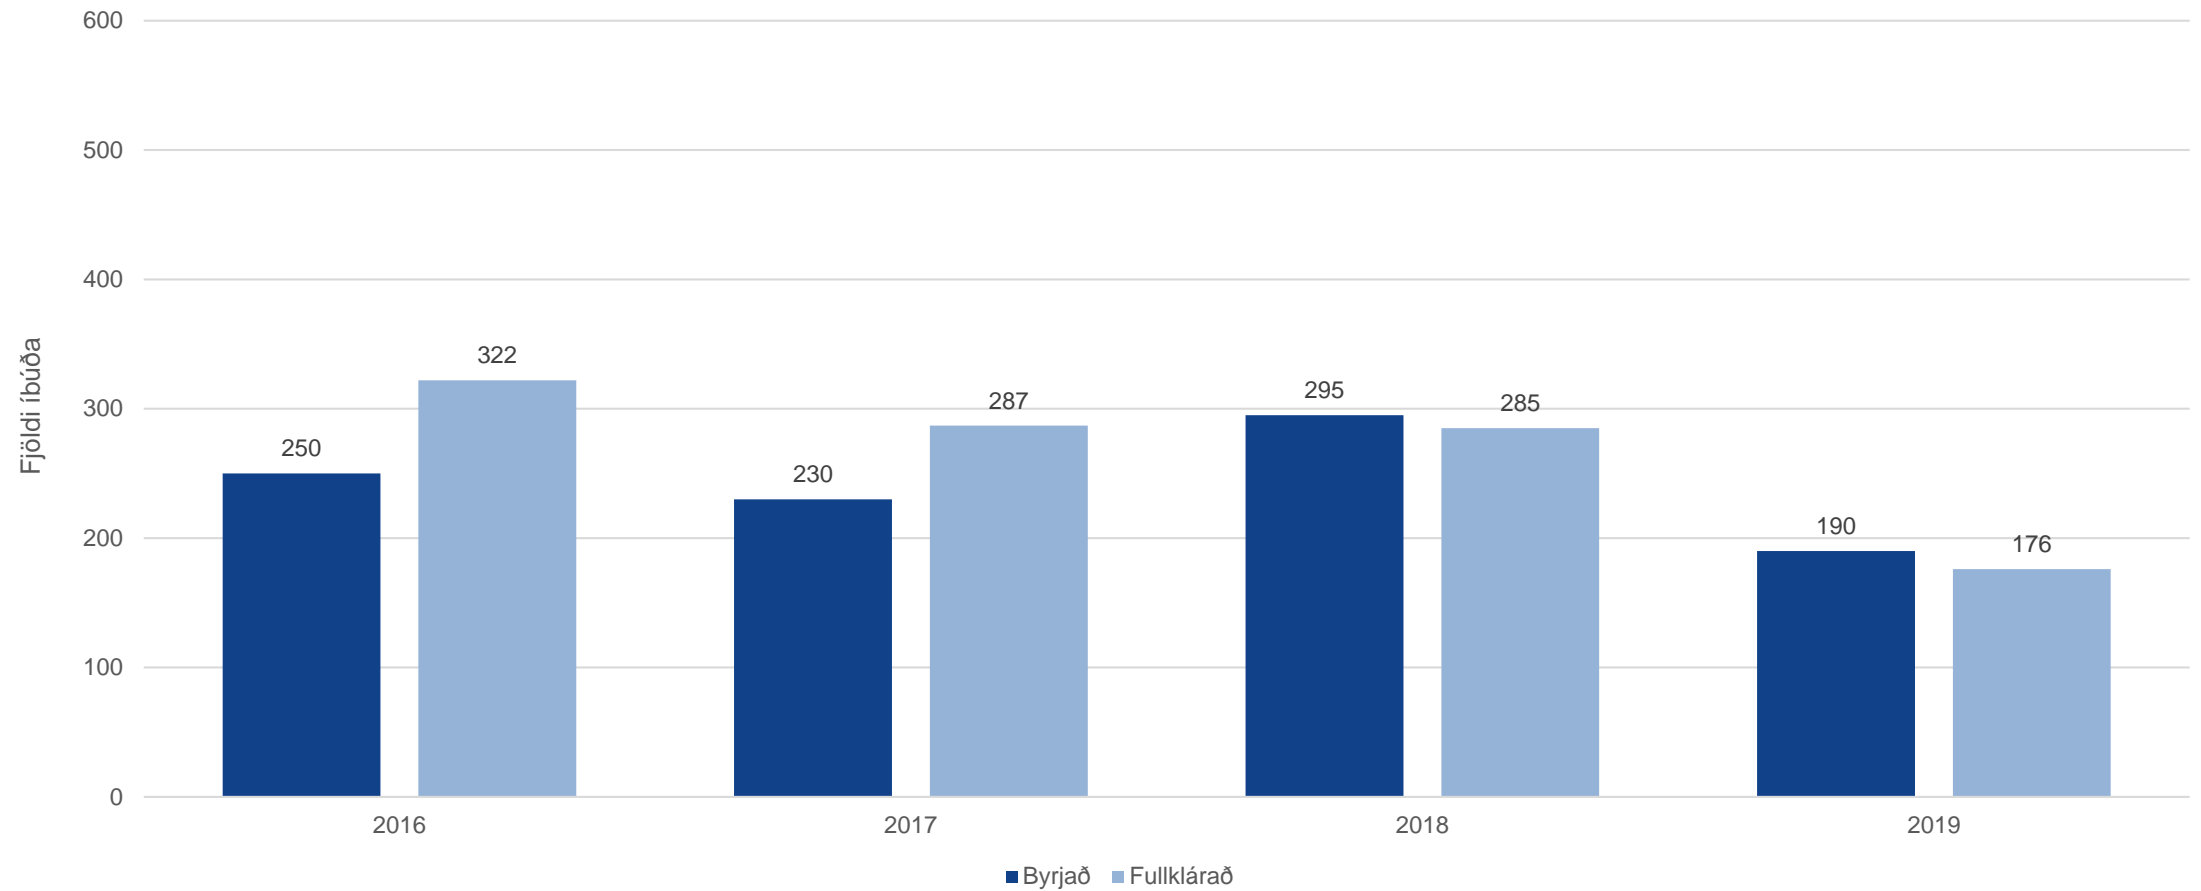

Byggingarmagn

Reykjavík - spá 2016-2019

Kópavogur - spá 2016-2019

Garðabær - spá 2016-2019

Hafnarfjörður - spá 2016-2019

Mosfellsbær - spá 2016-2019

Seltjarnarnes - spá 2016-2019

Höfuðborgarsvæðið - spá 2016-2019

Höfuðborgarsvæðið

- spá 2016-2019 (fjöldi íbúða sem byrja í byggingu)

Höfuðborgarsvæðið - spá 2016-2019 (fjöldi fullkláraðra íbúða)

Fjölgun íbúða og fólksfjölgun á höfuðborgarsvæðinu árin 1998-2016

Heimild: Þjóðskrá og Hagstofa Íslands