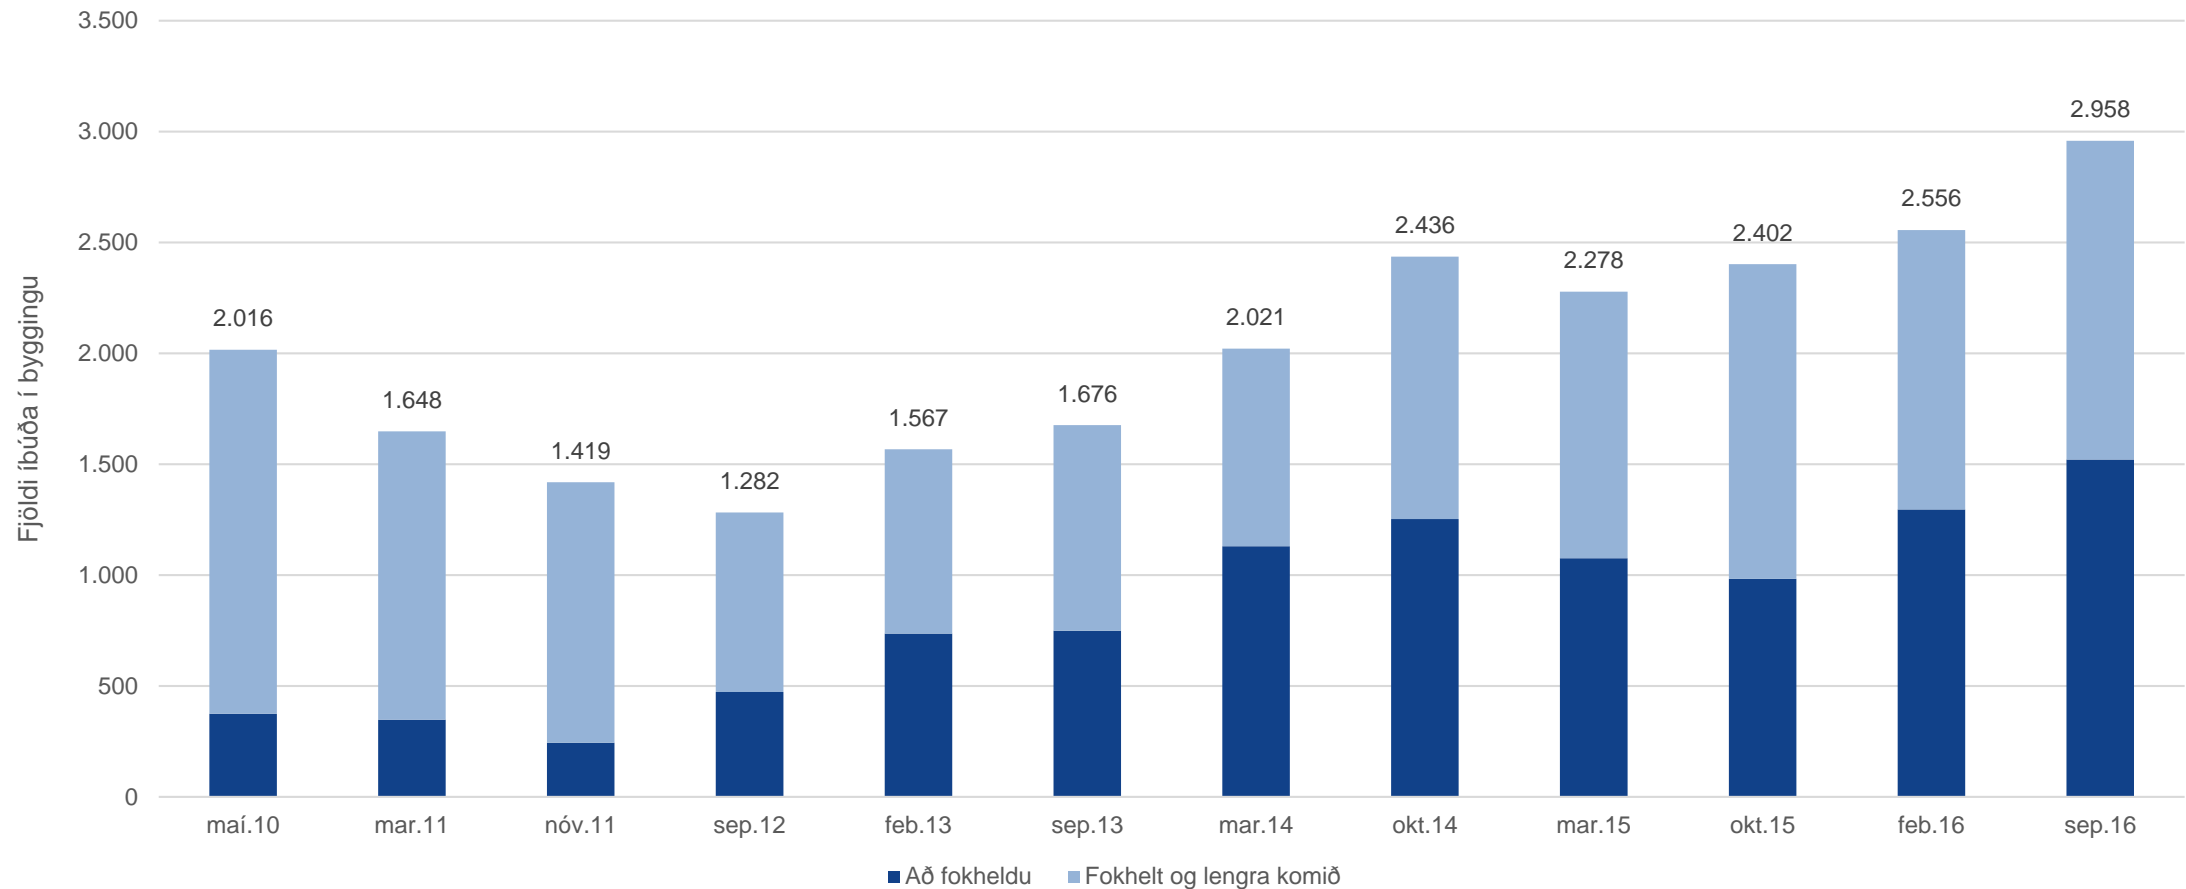

Íbúðir í byggingu í september 2016

Höfuðborgarsvæðið - talning íbúða 2010-2016

Höfuðborgarsvæðið

- samanburður við síðustu talningar eftir byggingarstigi

Höfuðborgarsvæðið

- samanburður við síðustu talningar eftir byggingarstigi