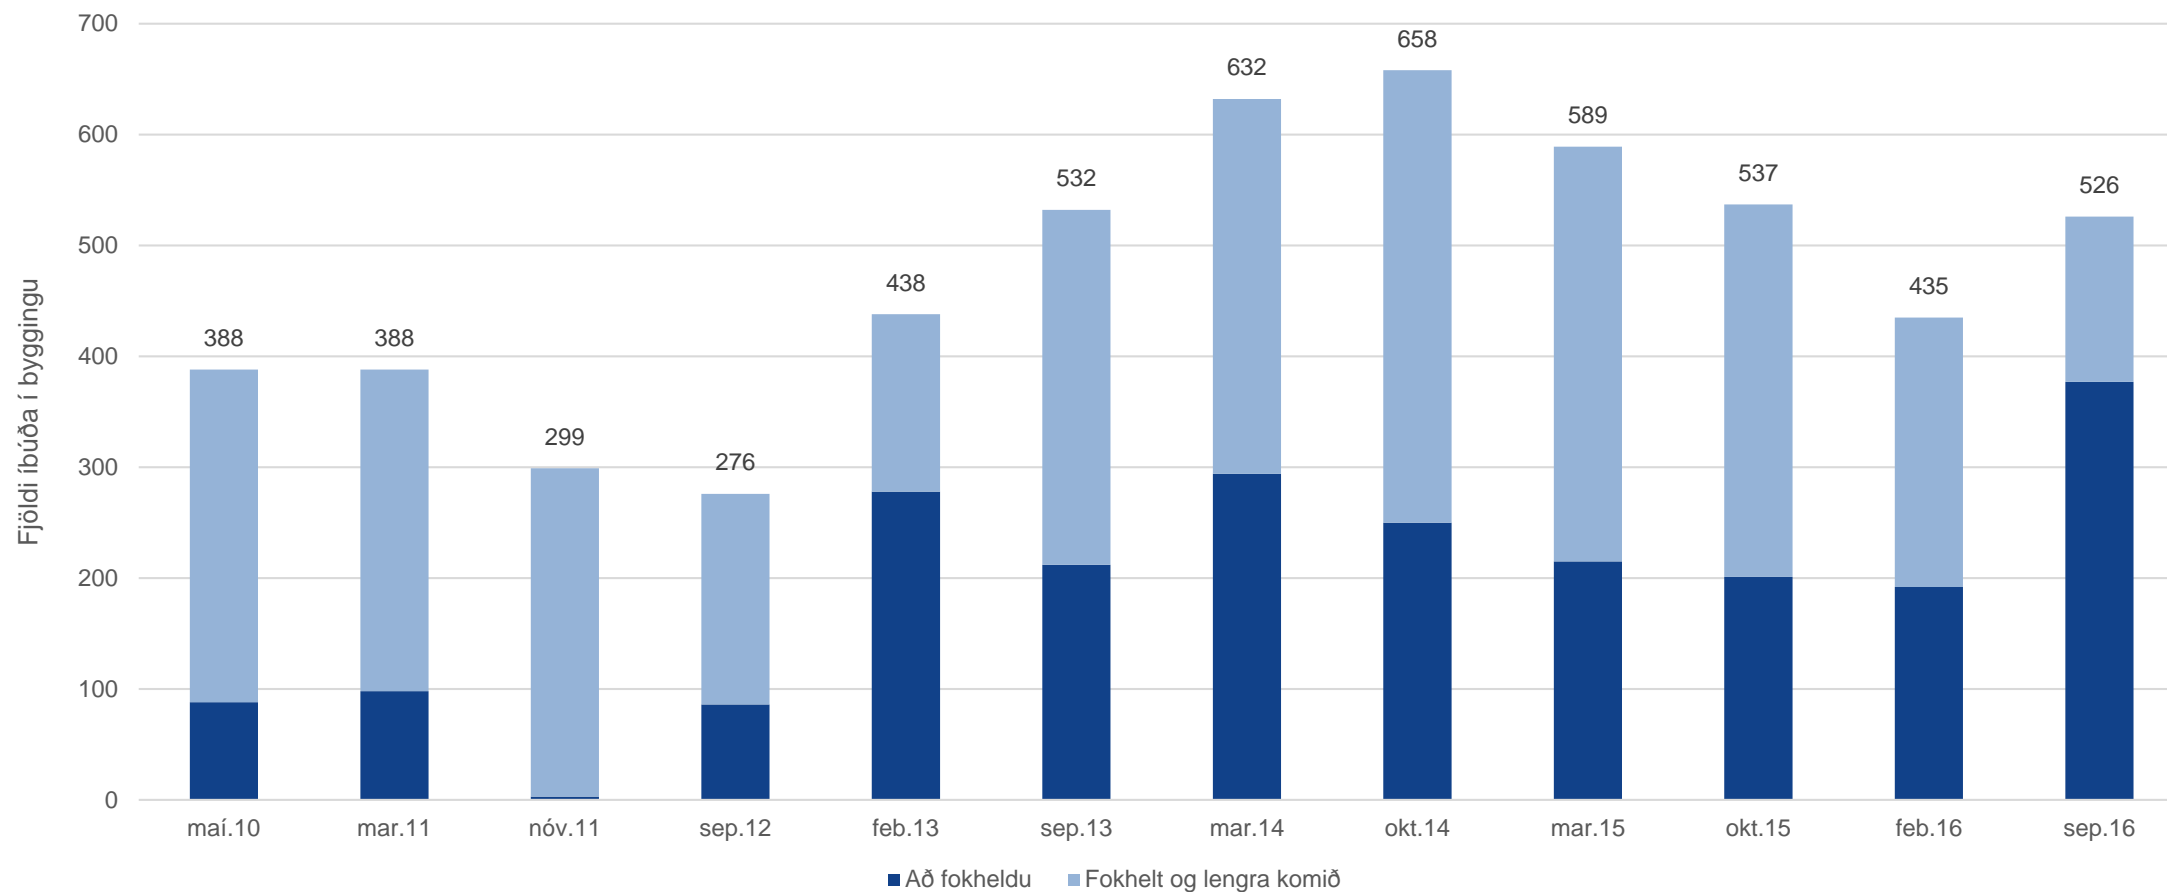

Kópavogur - talning íbúða 2010-2016