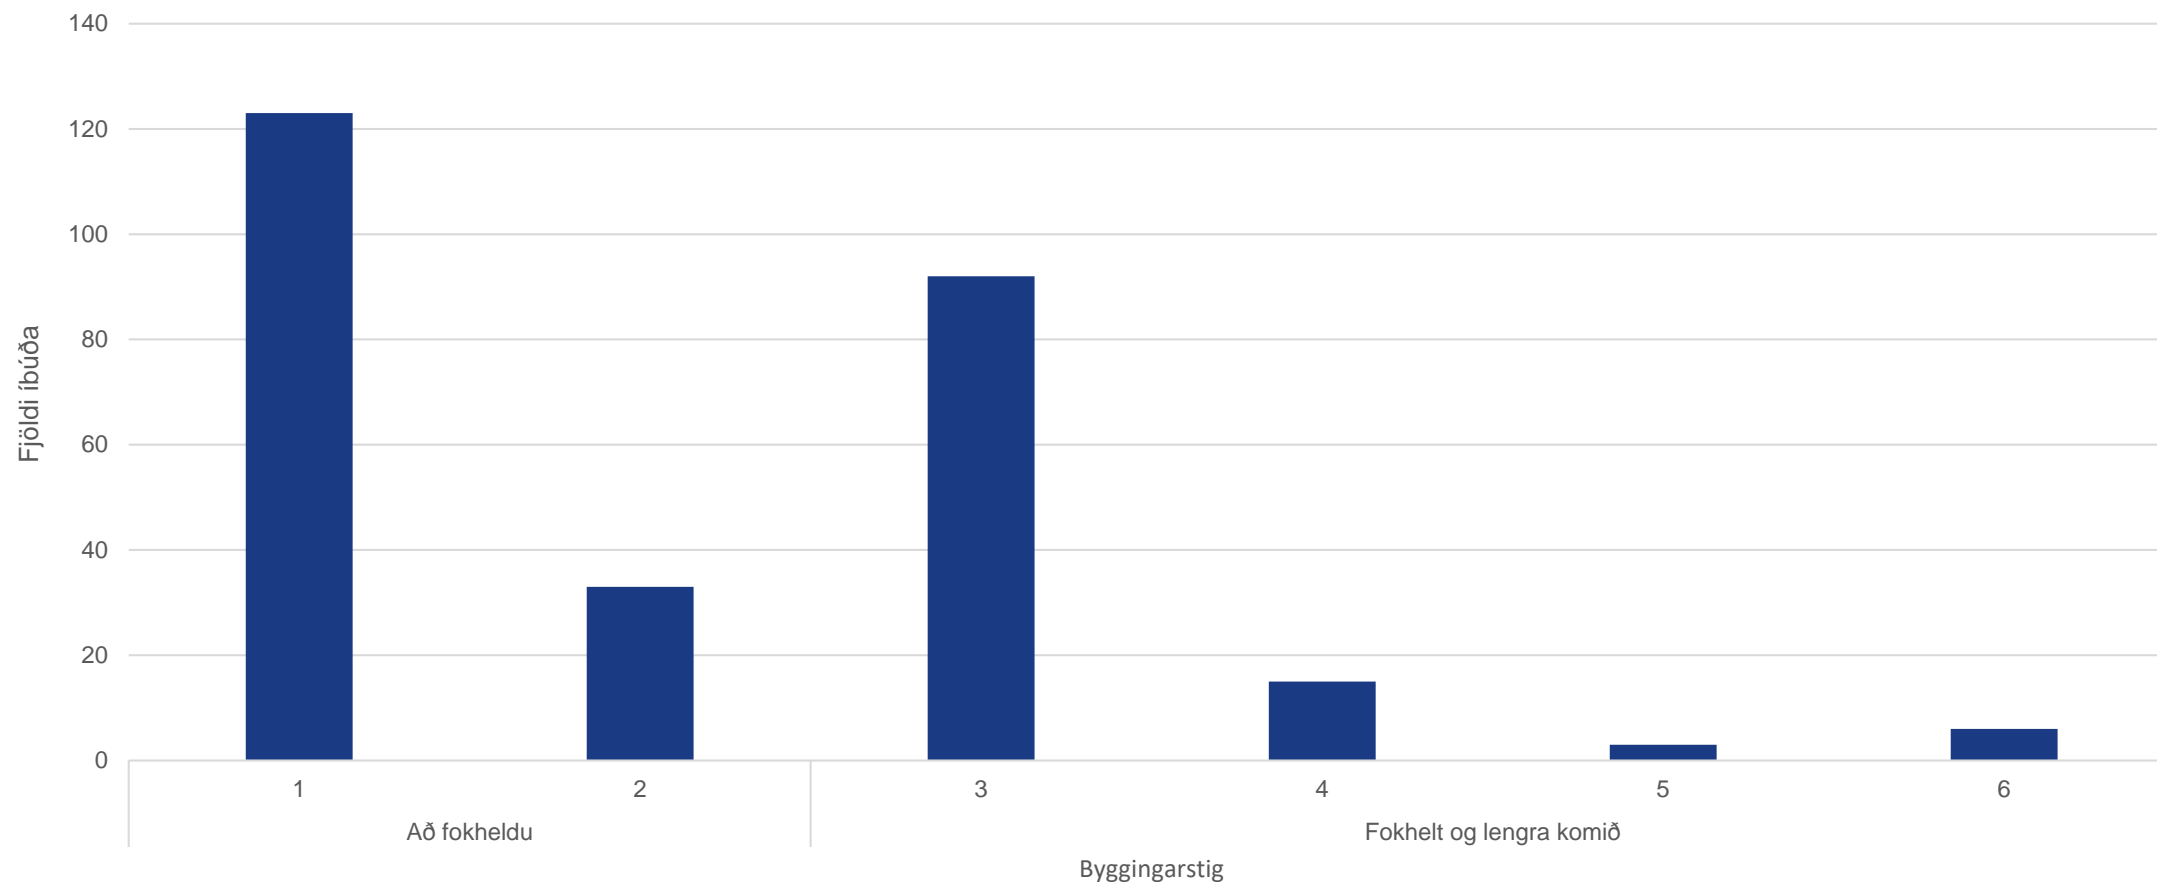

Utan höfuðborgarsvæðisins - Fjöldi íbúða í byggingu eftir byggingarstigi