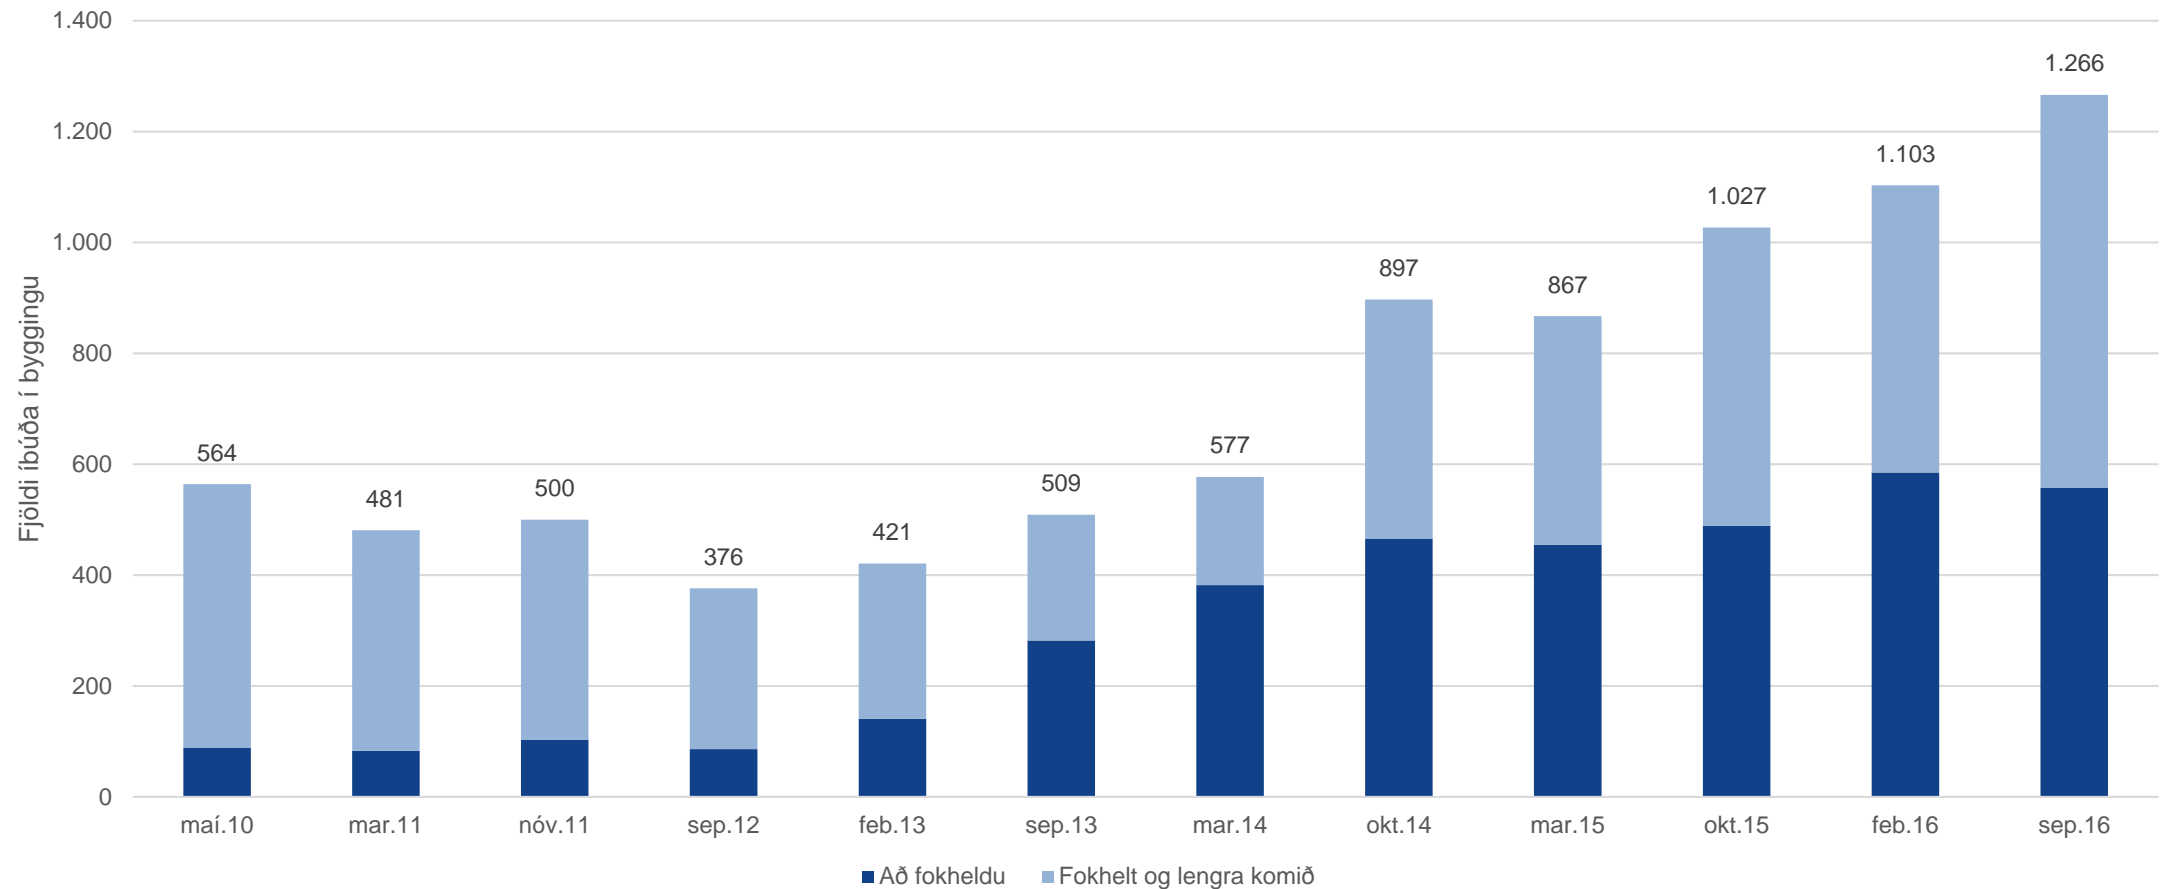

Reykjavík - talning íbúða 2010-2016