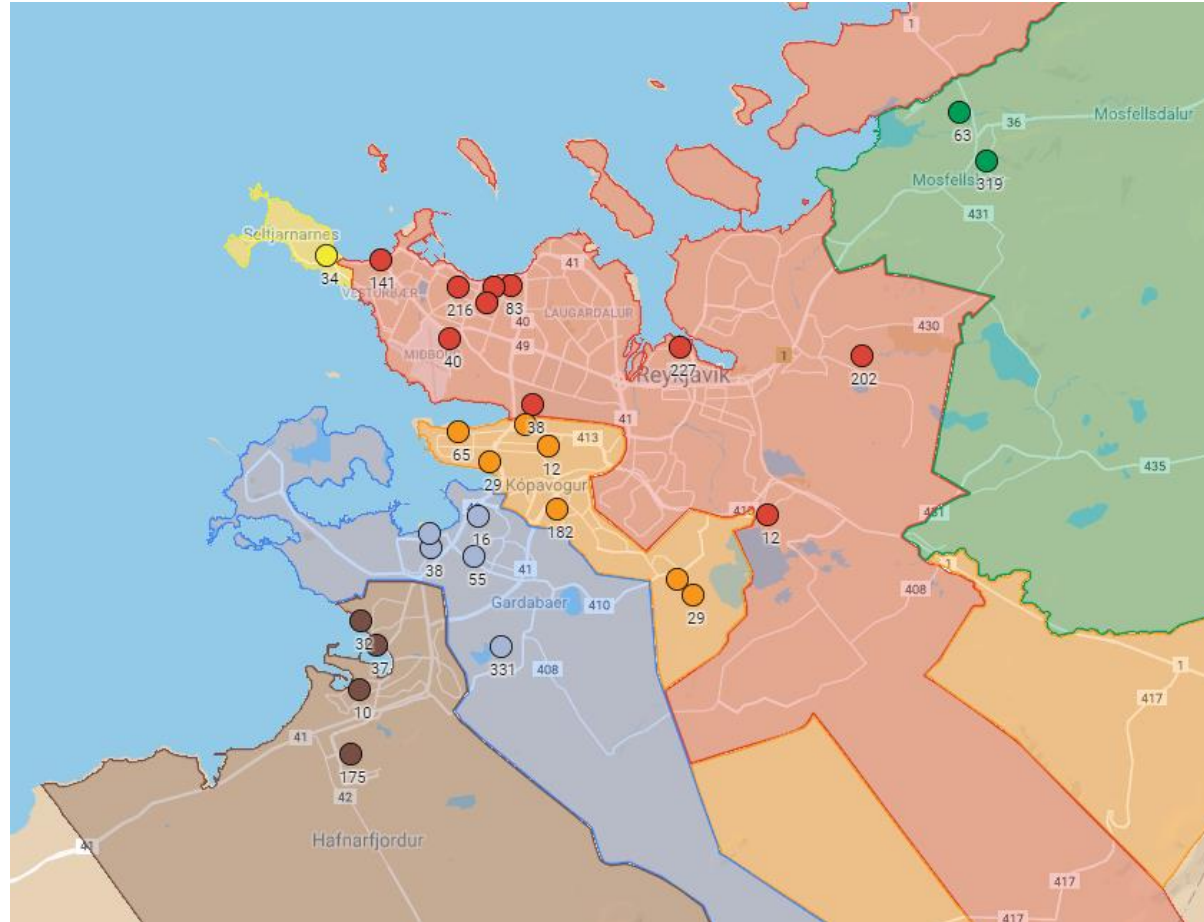

Reykjavík - talning íbúða 2010-2016

Kópavogur - talning íbúða 2010-2016

Garðabær - talning íbúða 2010-2016

Hafnarfjörður - talning íbúða 2010-2016

Mosfellsbær - talning íbúða 2010-2016

Seltjarnarnes - talning íbúða 2010-2016

Íbúðir í byggingu í september 2016

Höfuðborgarsvæðið - talning íbúða 2010-2016

Höfuðborgarsvæðið

- samanburður við síðustu talningar eftir byggingarstigi

Höfuðborgarsvæðið

- samanburður við síðustu talningar eftir byggingarstigi

Utan höfuðborgarsvæðisins - Fjöldi íbúða í byggingu eftir byggingarstigi

Utan höfuðborgarsvæðisins - Fjöldi íbúða í byggingu eftir byggingarstigi

Gagnvirkt kort af byggingarsvæðum á höfuðborgarsvæðinu

Höfuðborgarsvæðið til 2019