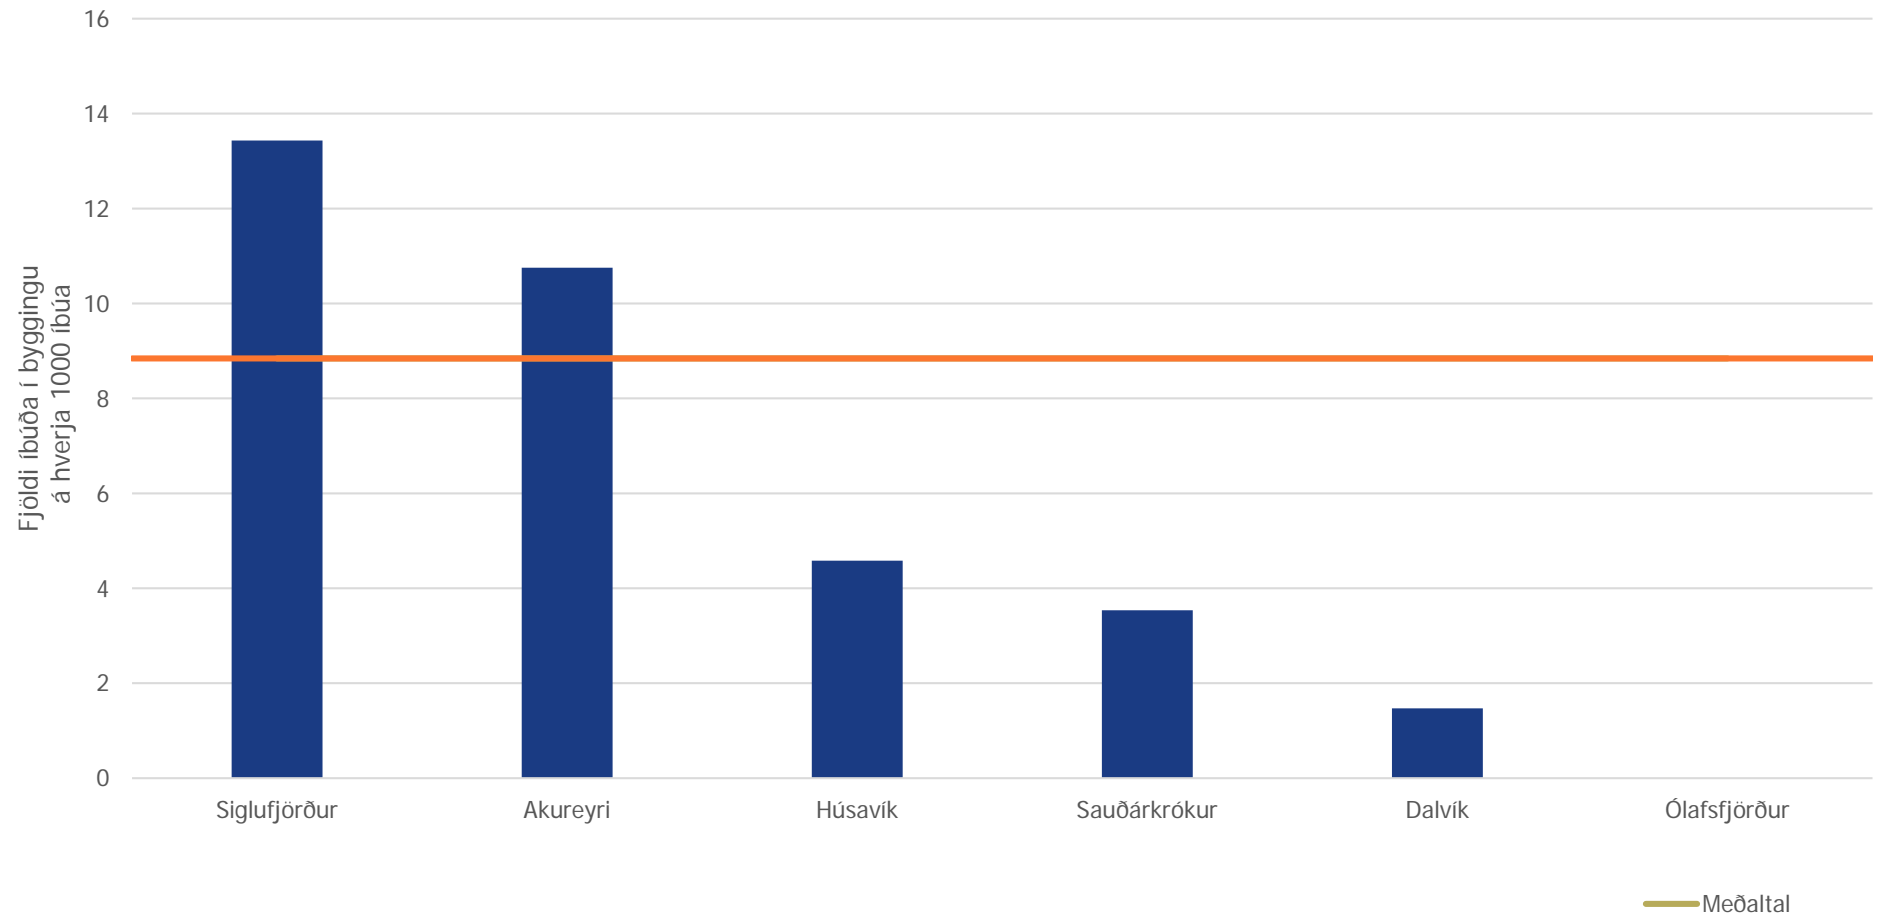

* talning október 2016

Samanburður íbúðabyggingar eftir byggðakjörnum, fjöldi íbúða á hverja 1.000 íbúa

Íbúðir í byggingu í febrúar 2017

Gagnvirkt kort af byggingarsvæðum

Íbúðatölning SI - febrúar... Magnús Kári