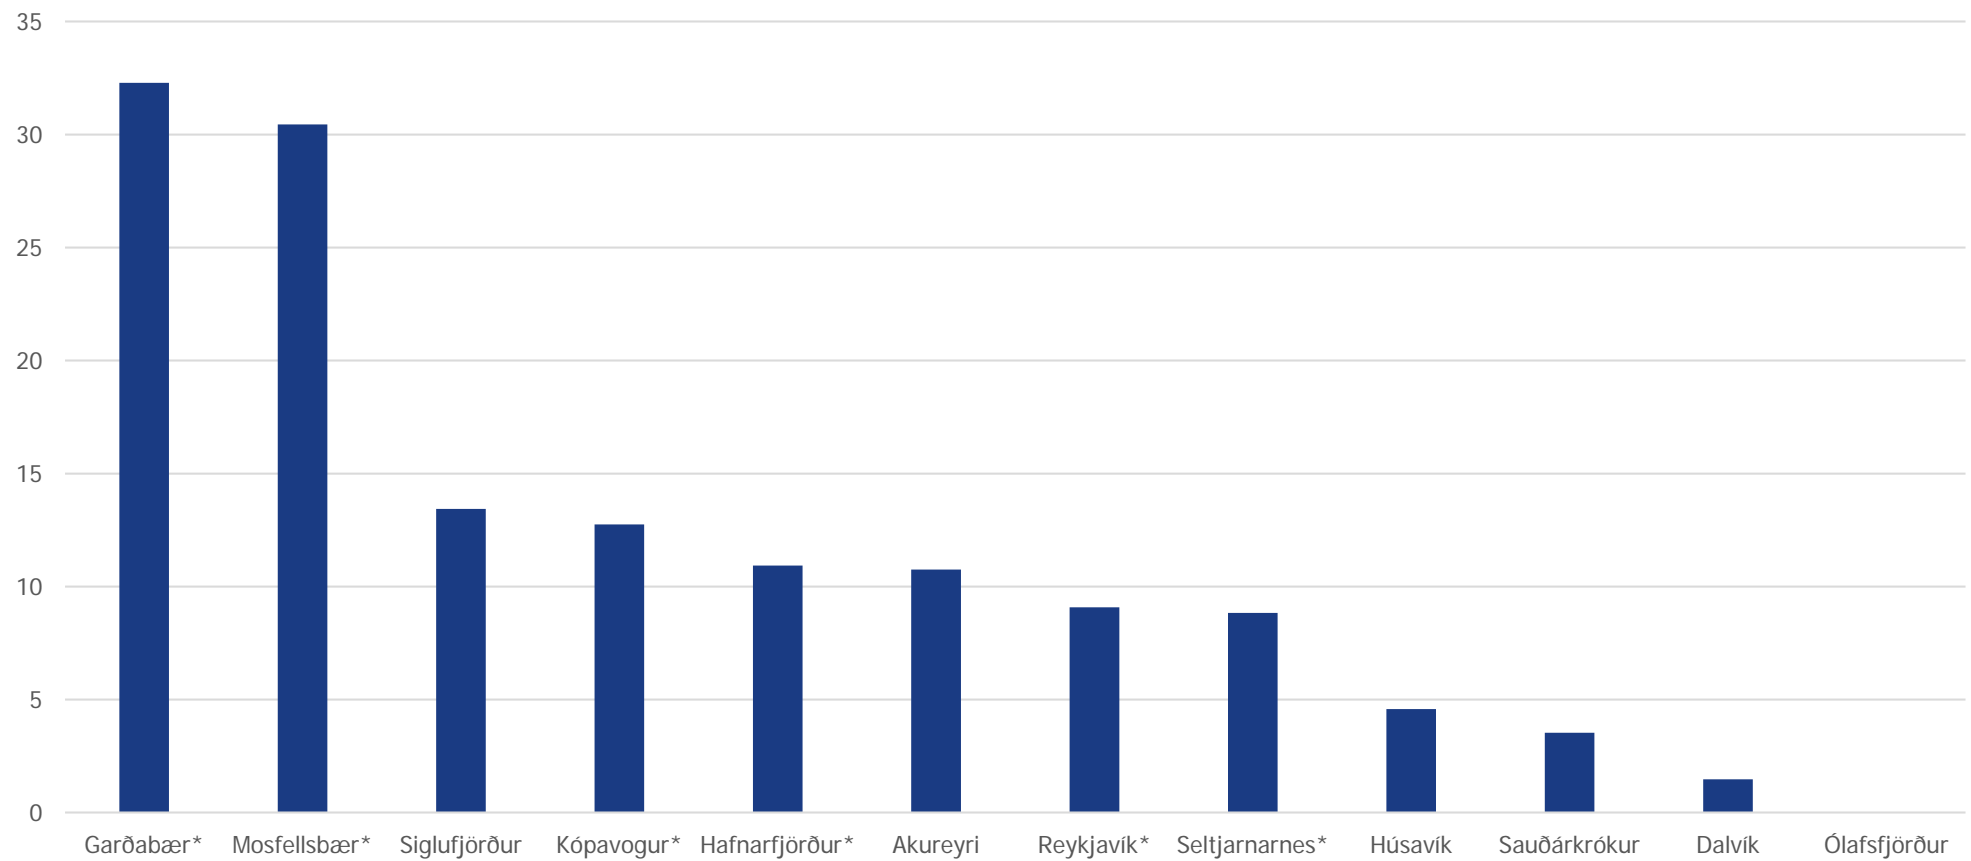

* talning október 2016

Samanburður íbúðabyggingar eftir byggðakjörnum, fjöldi íbúða á hverja 1.000 íbúa

Íbúðir í byggingu í febrúar 2017

Gagnvirkt kort af byggingarsvæðum

Íbúðatölning SI - febrúar... Magnús Kári