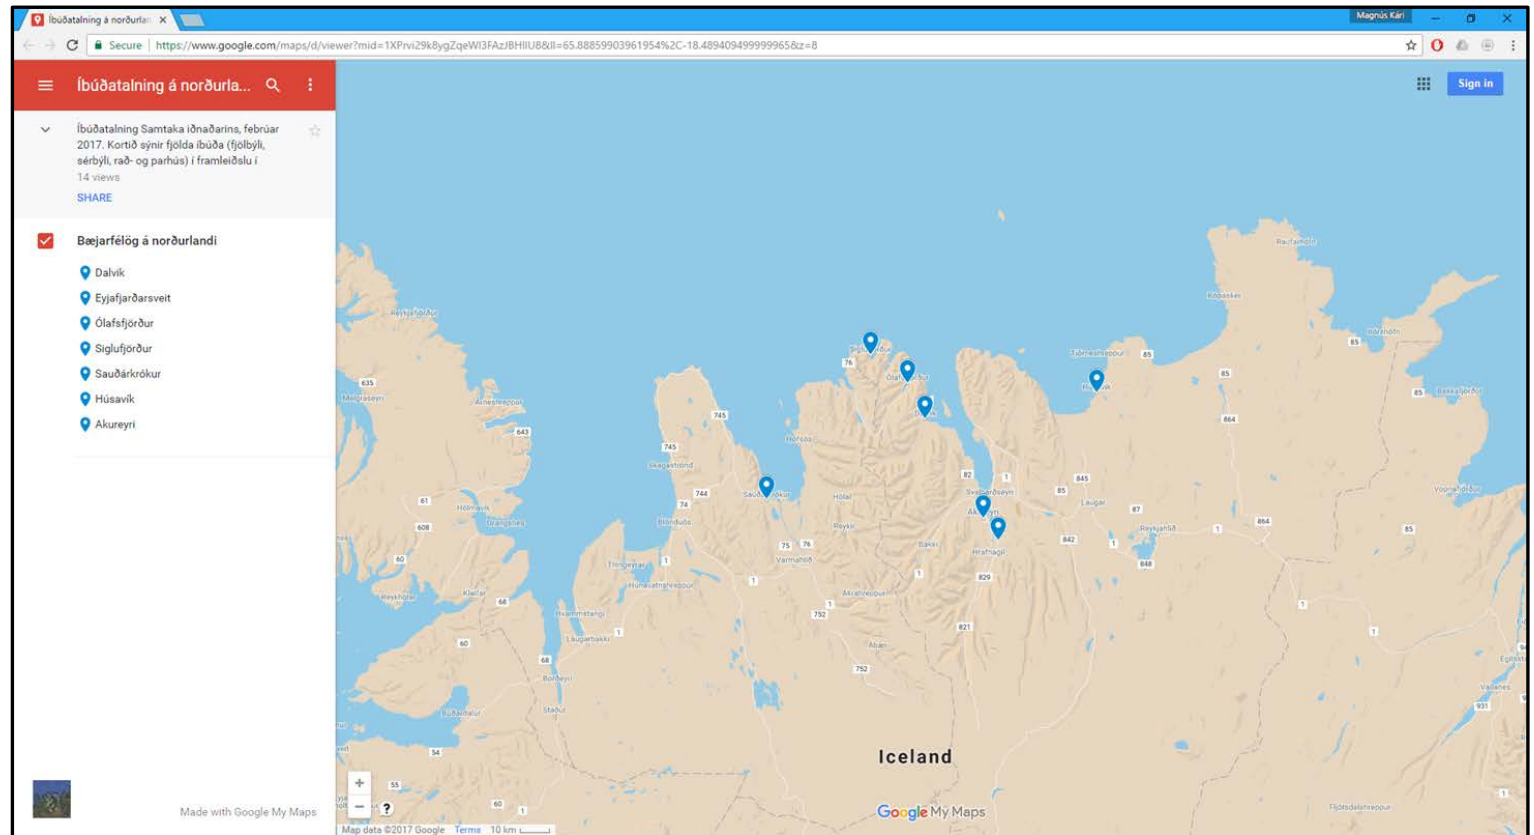

Talinn hefur verið fjöldi íbúða í byggingu í eftirtöldum bæjarfélögum á Norðurlandi

- Akureyri
- Dalvík
- Ólafsfirði
- Siglufirði
- Sauðárkrók
- Húsavík
- Eyjafjarðarsveit