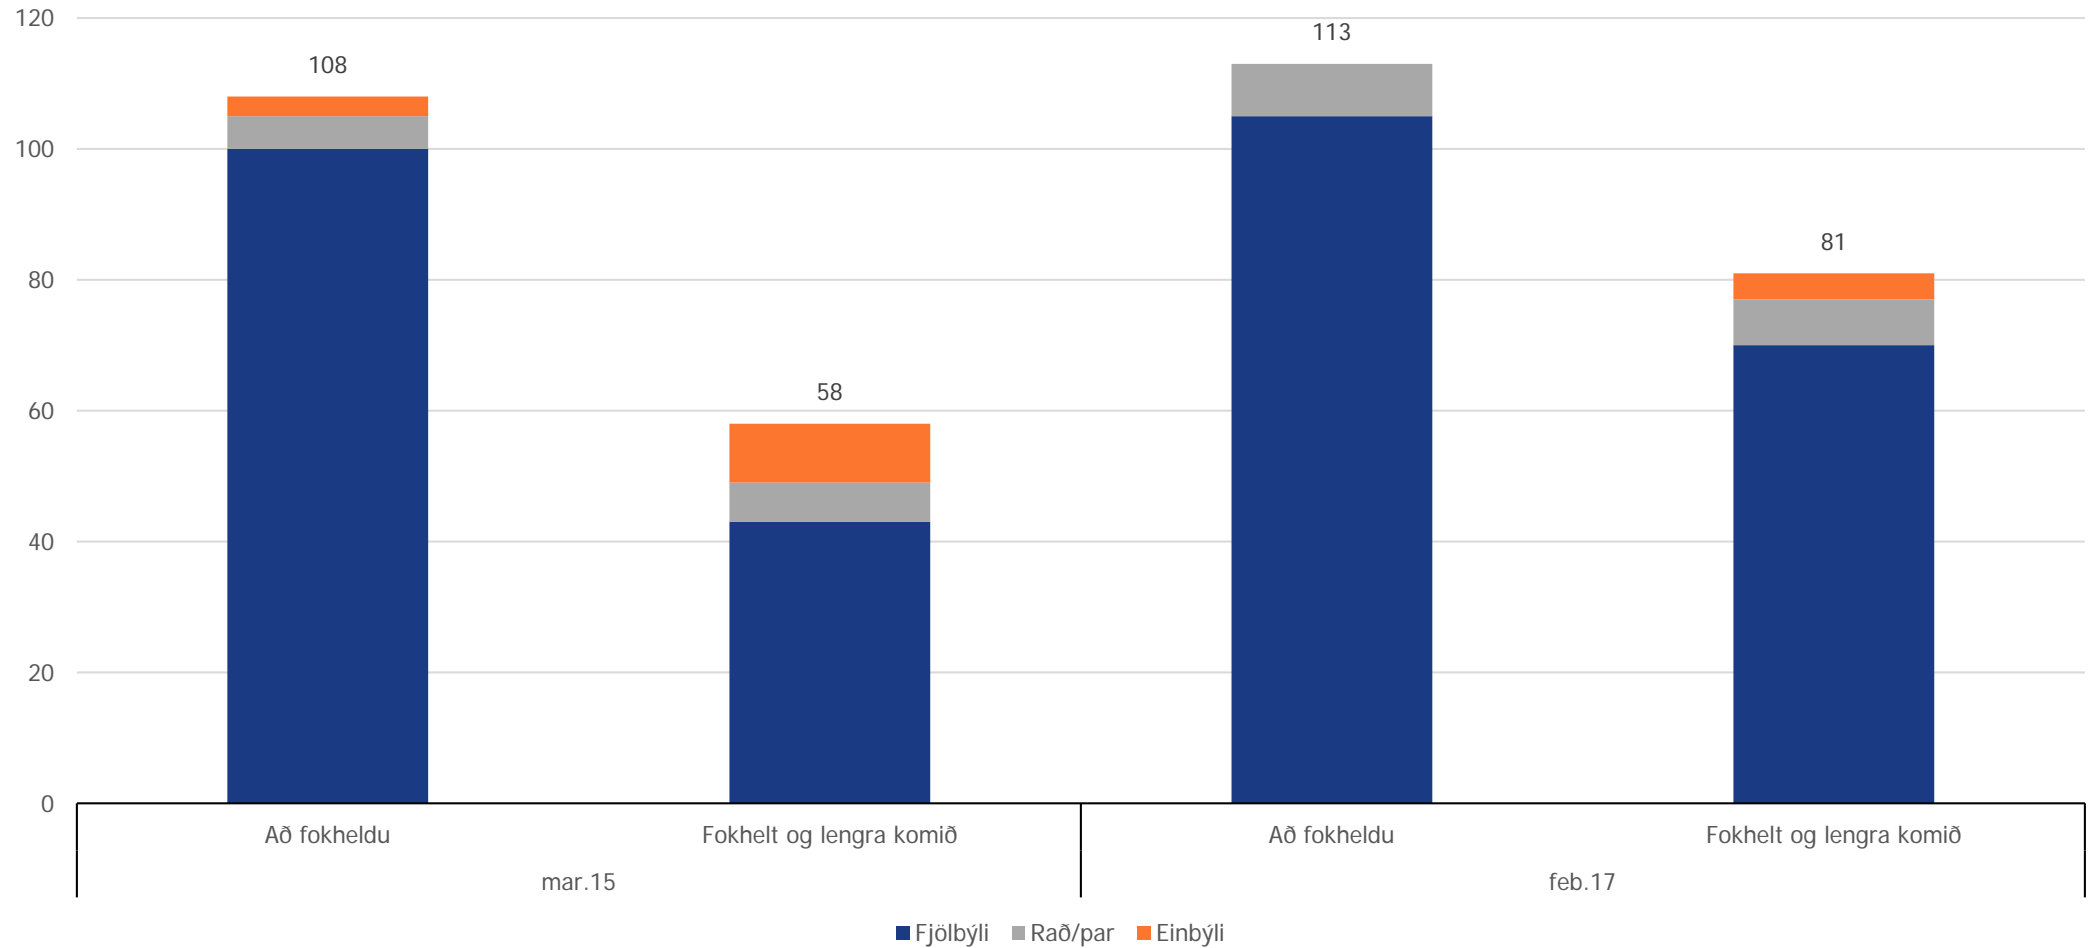

Bygging íbúðahúsnæðis á Akureyri