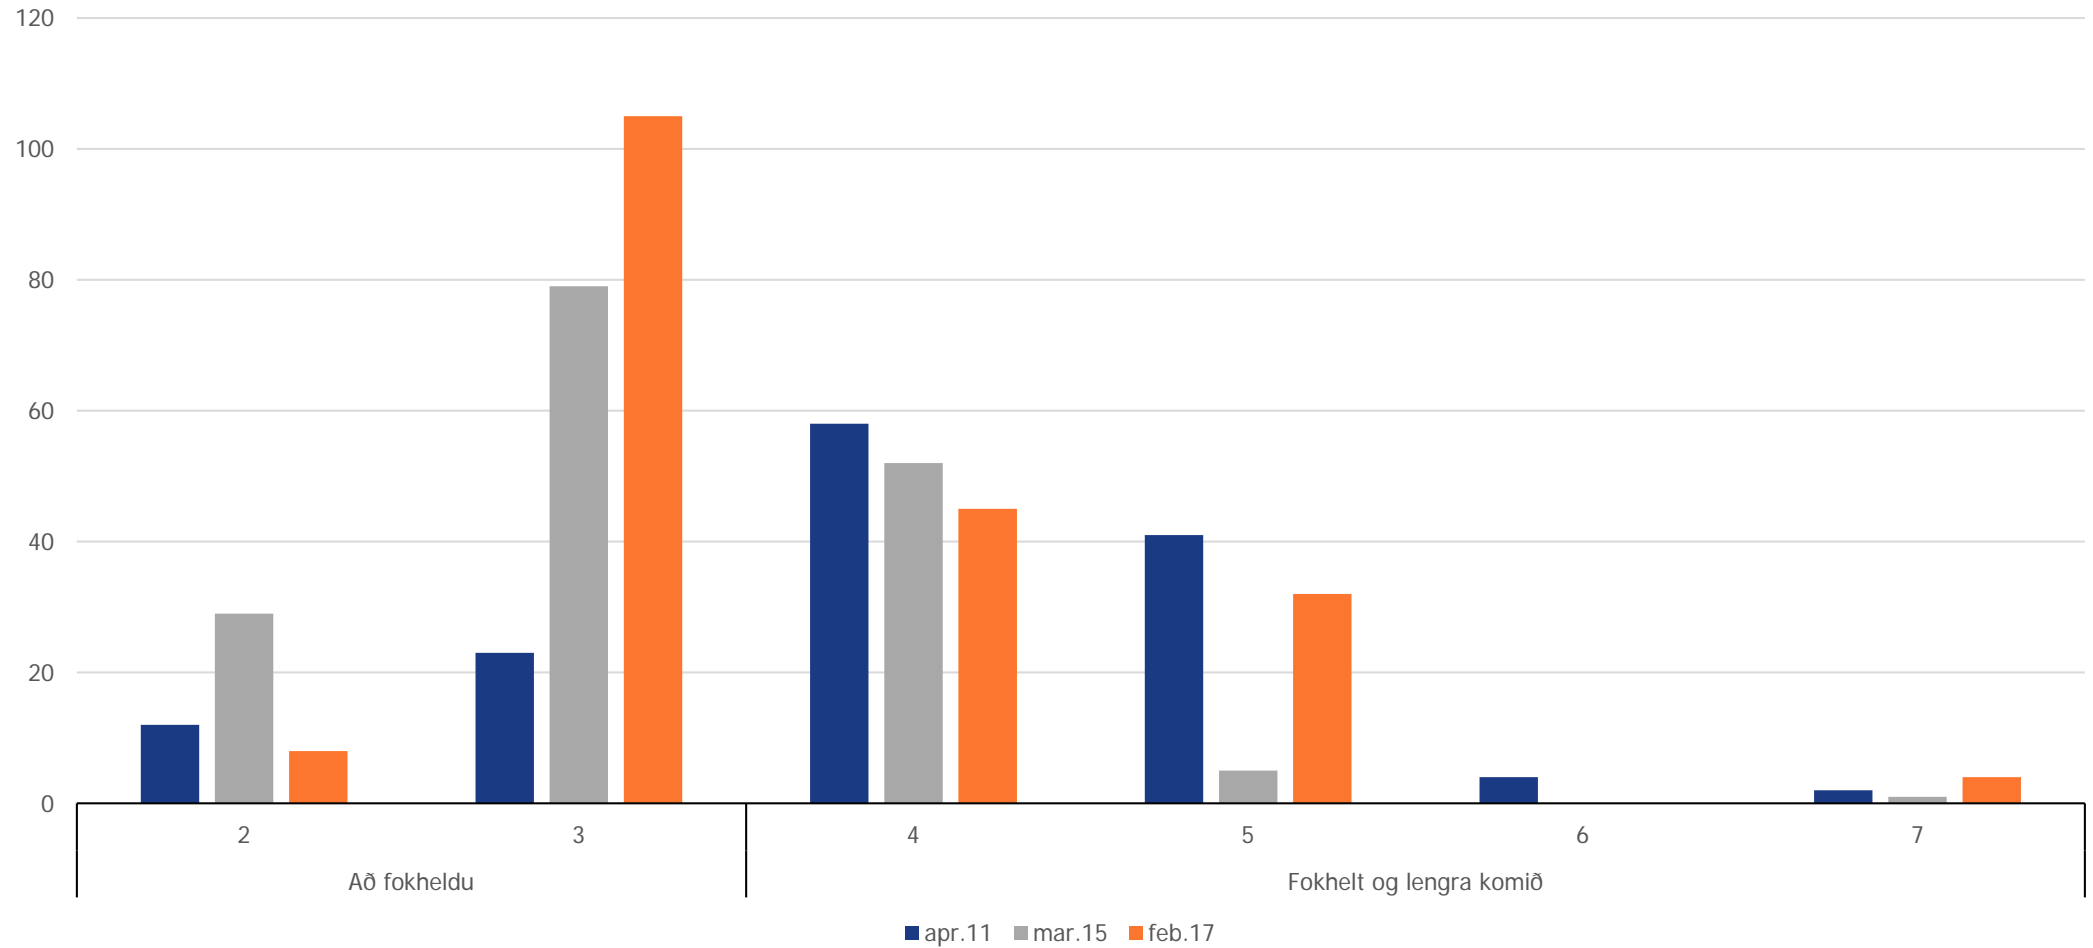

Bygging íbúðahúsnæðis á Akureyri