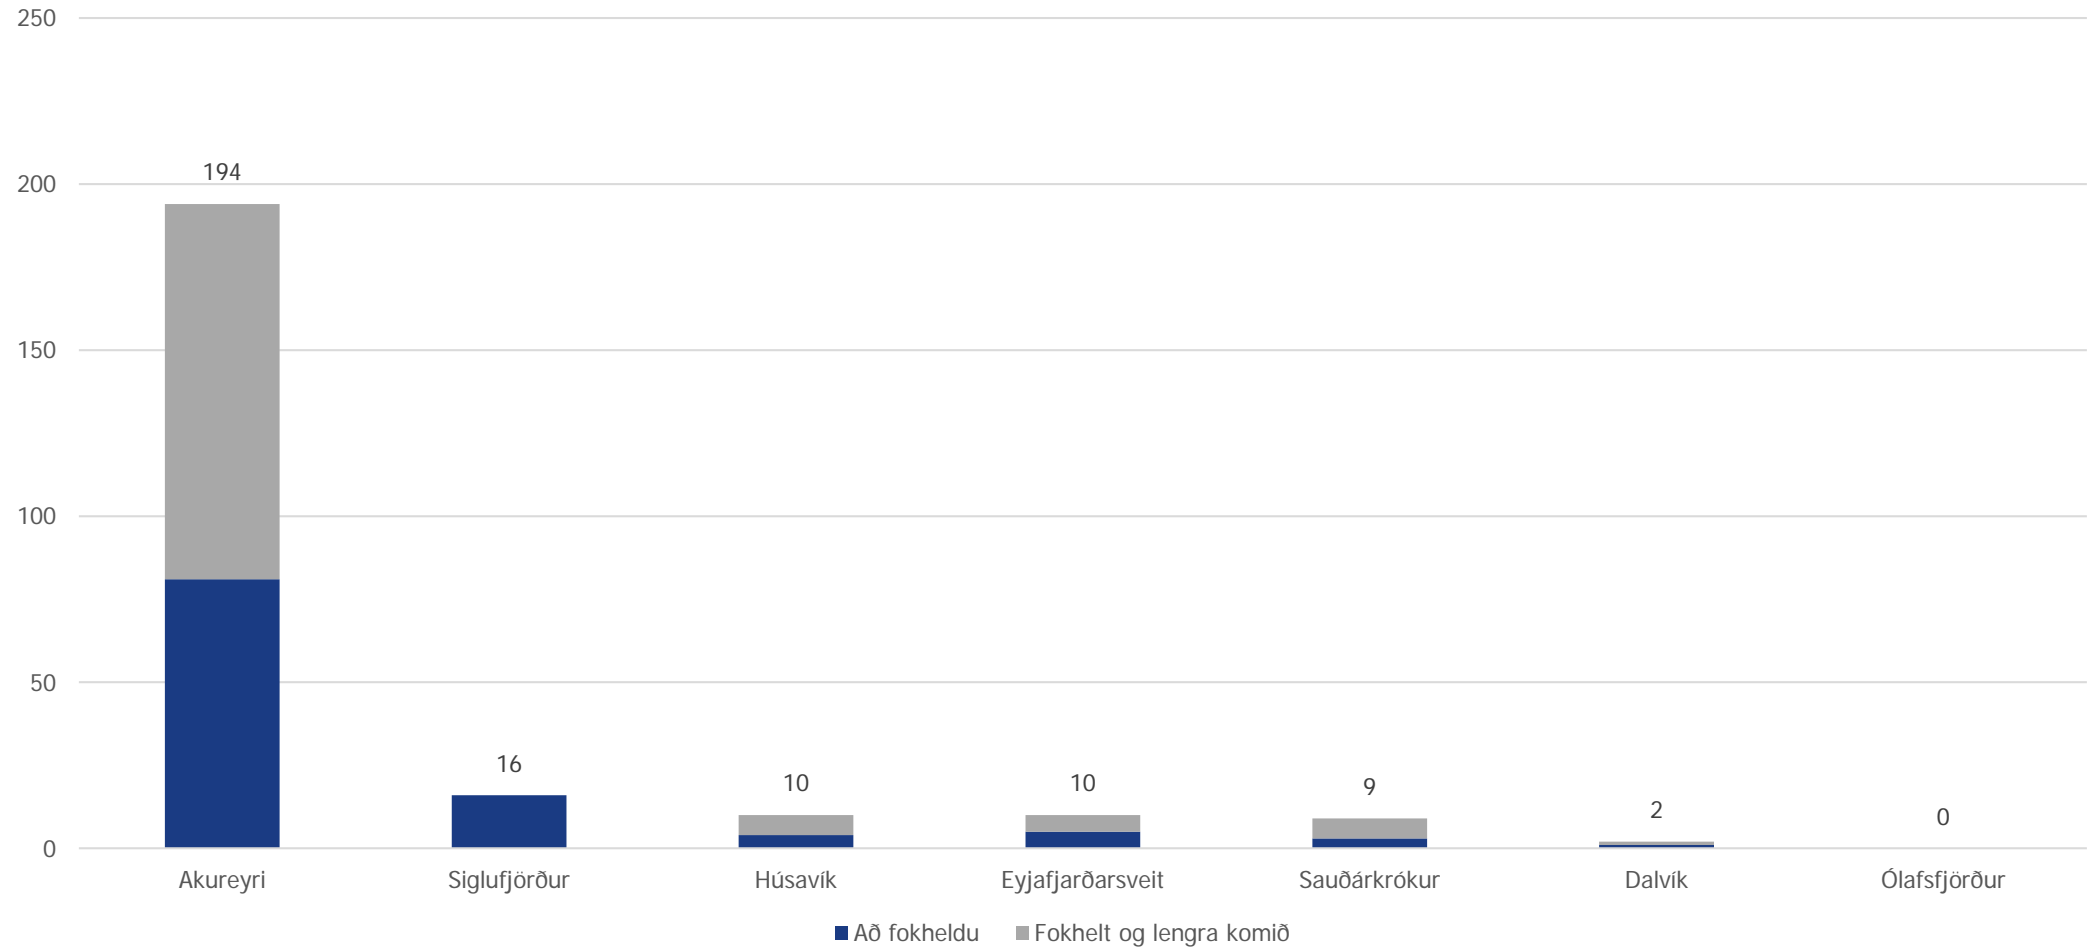

Bygging íbúðahúsnæðis á Akureyri

Bygging íbúðahúsnæðis á Akureyri

Fjöldi íbúða í byggingu í 6 bæjarfélögum á Norðurlandi

Samanburður íbúðabygginga eftir byggðakjörnum

* talning október 2016

Samanburður íbúðabyggingar eftir byggðakjörnum, fjöldi íbúða á hverja 1.000 íbúa

* talning október 2016

Samanburður íbúðabyggingar eftir byggðakjörnum, fjöldi íbúða á hverja 1.000 íbúa

Íbúðir í byggingu í febrúar 2017

Gagnvirkt kort af byggingarsvæðum

Íbúðatölning SI - febrúar... Magnús Kári