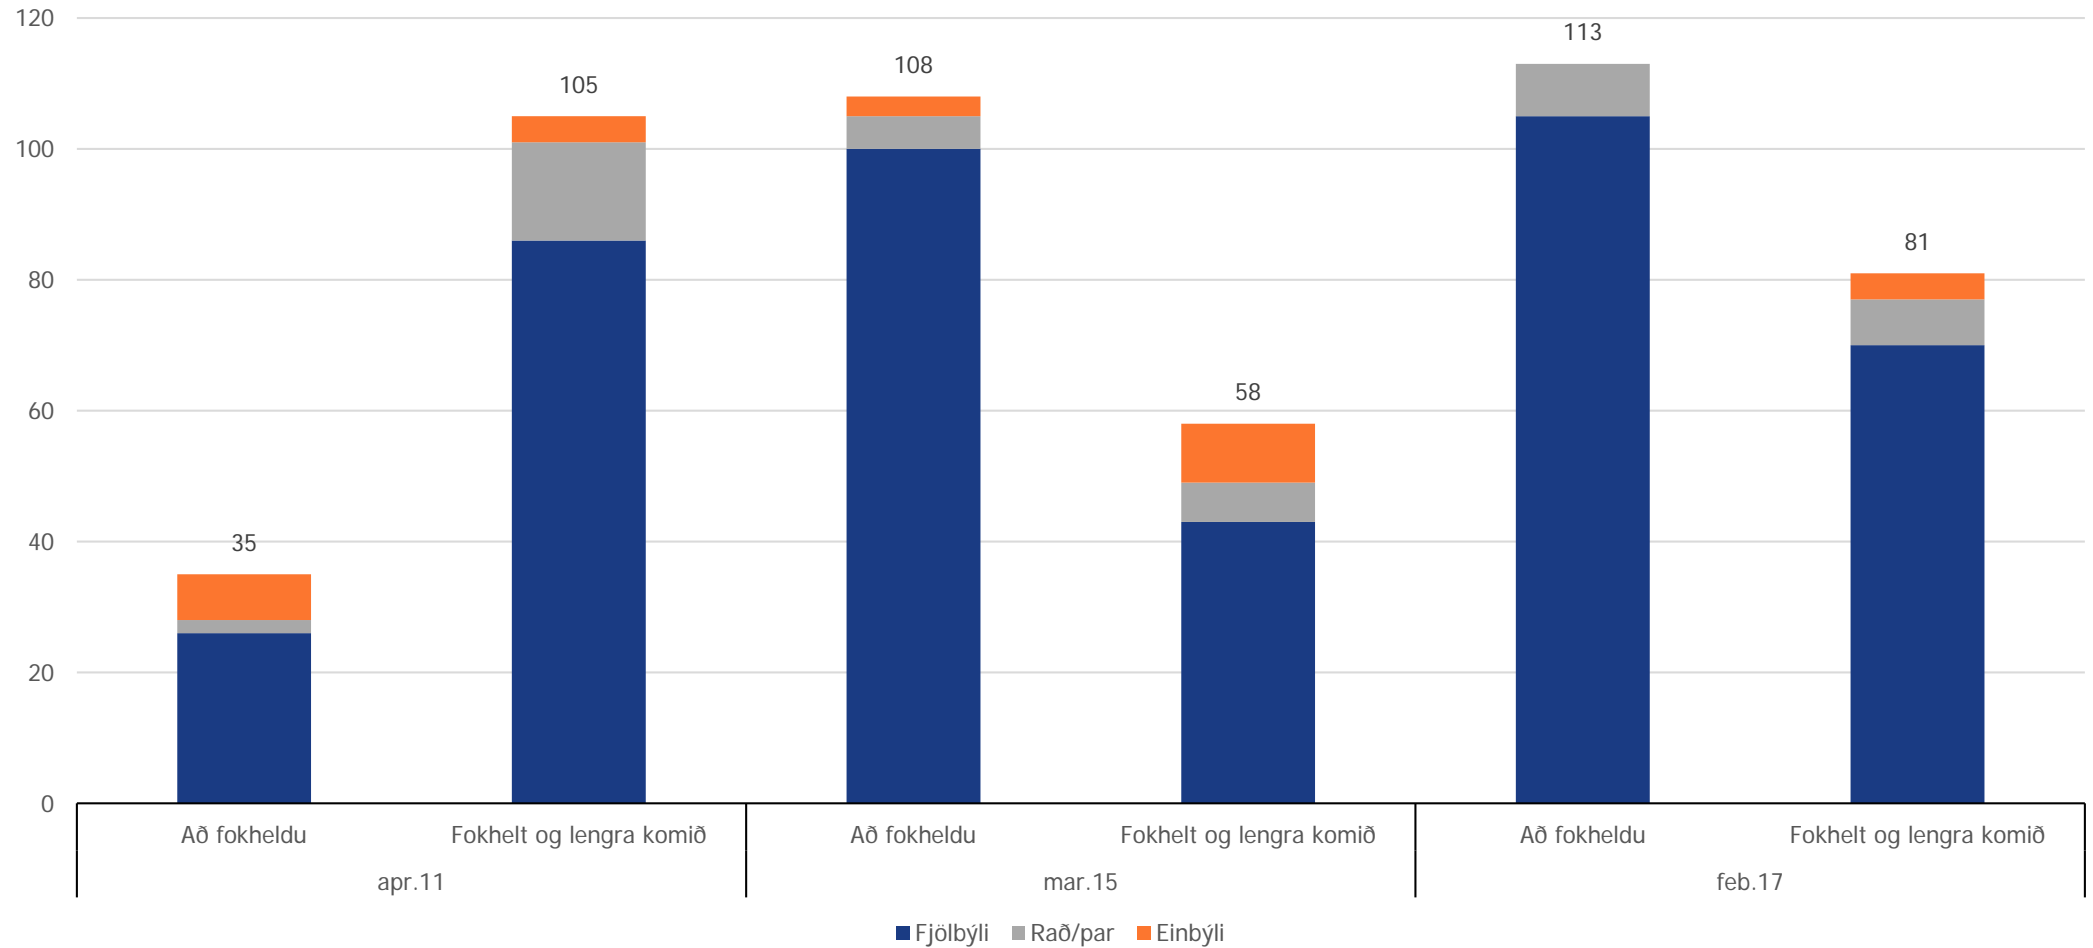

Bygging íbúðahúsnæðis á Akureyri