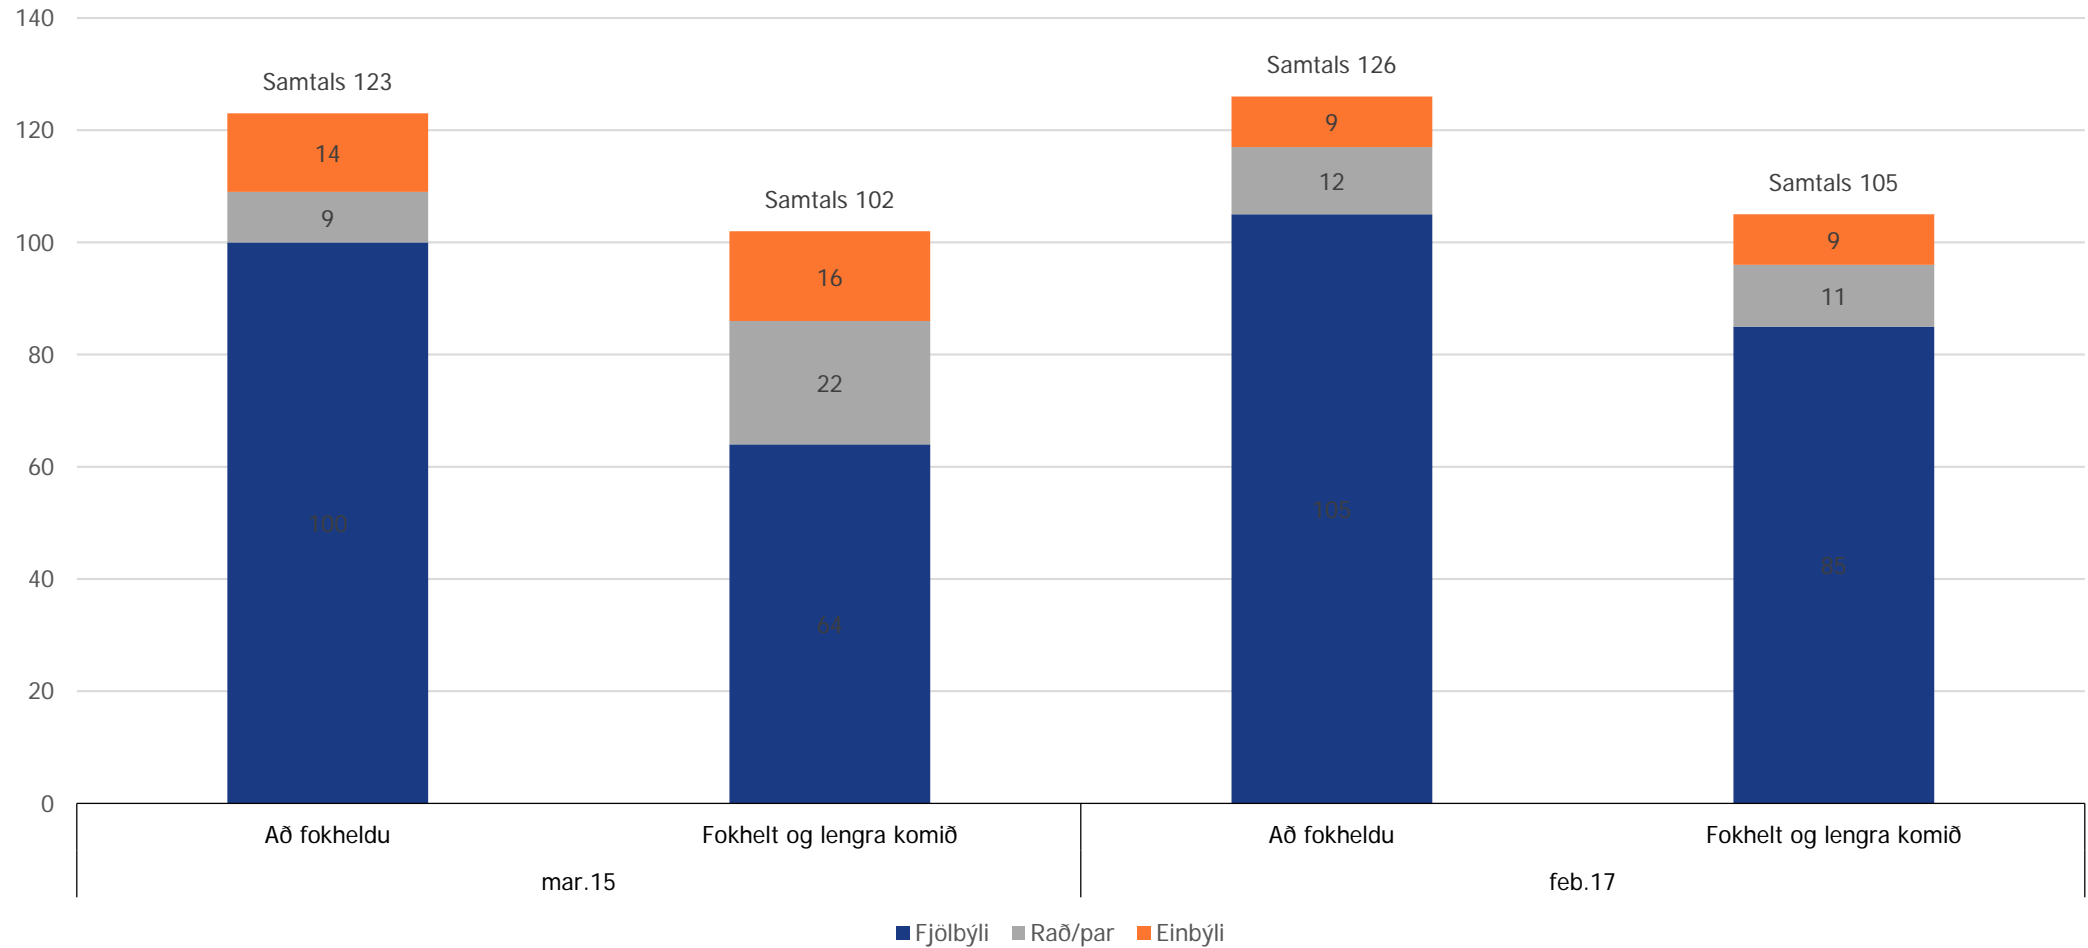

Fjöldi íbúða í byggingu í 6 bæjarfélögum á Norðurlandi