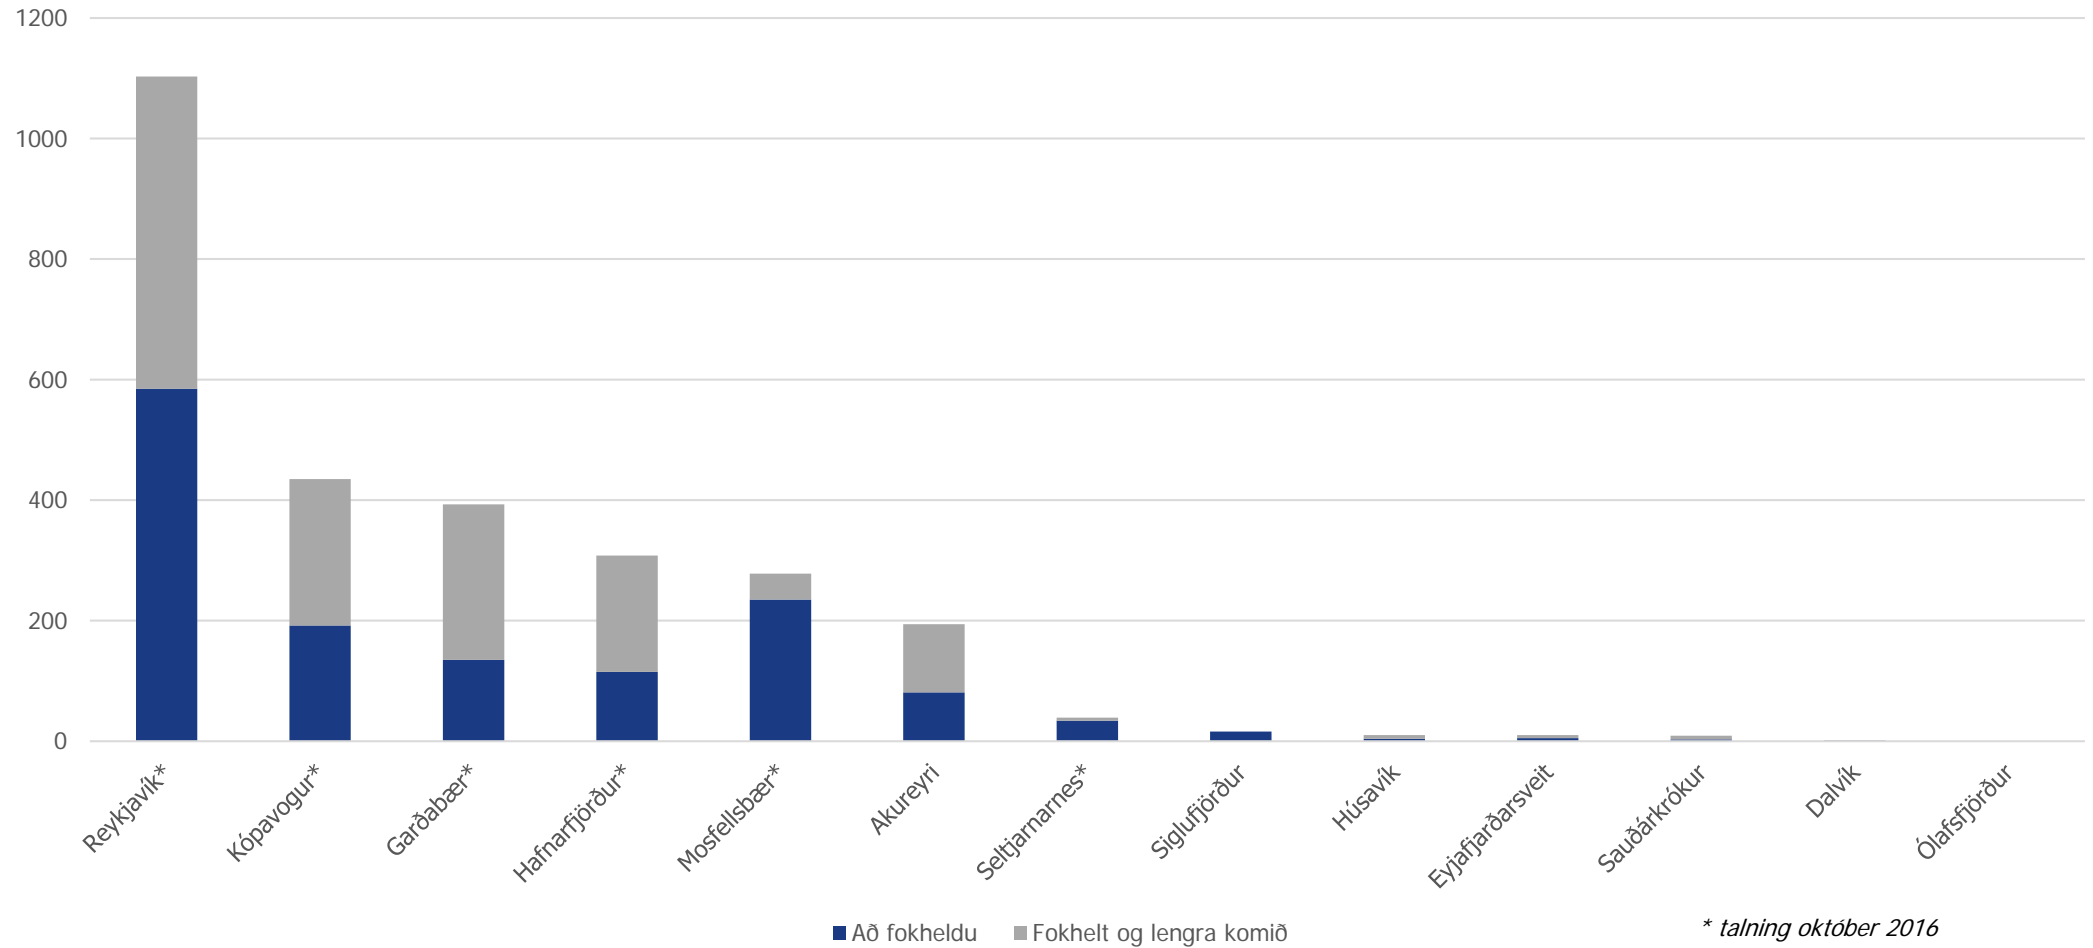

Bygging íbúðahúsnæðis á Akureyri

Bygging íbúðahúsnæðis á Akureyri

Fjöldi íbúða í byggingu í 6 bæjarfélögum á Norðurlandi

Samanburður íbúðabygginga eftir byggðakjörnum

* talning október 2016

Samanburður íbúðabyggingar eftir byggðakjörnum, fjöldi íbúða á hverja 1.000 íbúa

* talning október 2016

Samanburður íbúðabyggingar eftir byggðakjörnum, fjöldi íbúða á hverja 1.000 íbúa

Íbúðir í byggingu í febrúar 2017

Gagnvirkt kort af byggingarsvæðum

Íbúðatölning SI - febrúar... Magnús Kári