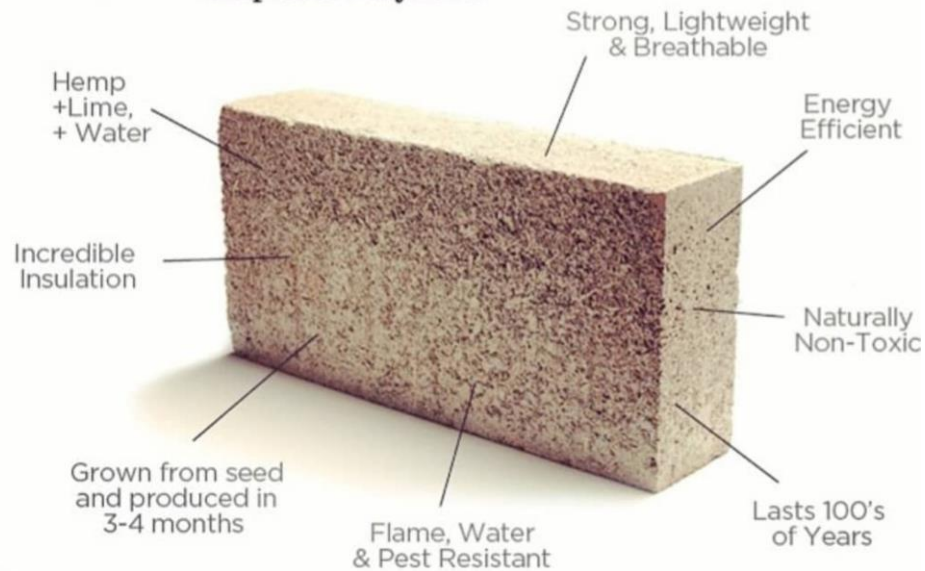

# HEMPCRETE

DESIGNED TO BUILD, NOT TO SMOKE.

[hempforvictory.co.nz](http://hempforvictory.co.nz)

**CARBON NEGATIVE BUILDING MATERIAL.**

**HEMPCRETE**

**hemp pack**

ORGANIC BIO **TECH** SOLUTIONS

**HAMPUR**

## LÍFPLAST

Plastperlurnar er endurvinnanlegar og hafa mikið af sömu eiginleikum hefðbundins plasts auk þess að vera 100% niðurbriótanlegt.

Hampus til  
Framtíðar  
Fólki