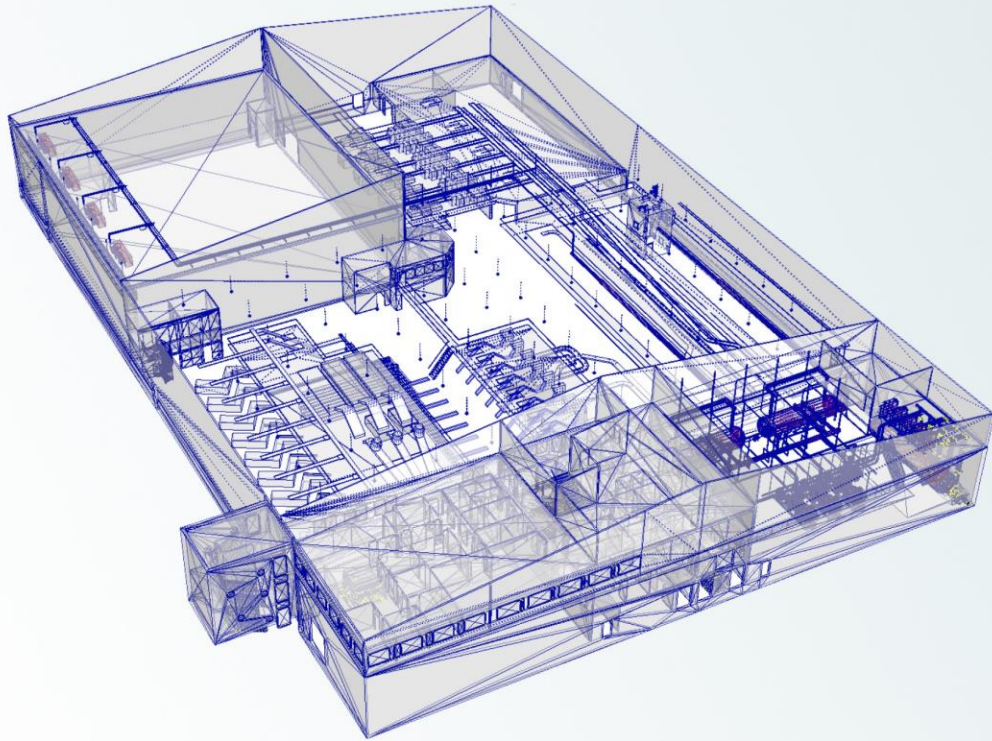

Tækni og hugverkaping Samtaka iðnaðarins

13.10.17

Samvinna í sýndarveruleika

Pröstur Thor Bragason

Miðlunarfræðingur

Þróun tækninnar

Nýir heimar opnast fyrir verkfræðiráðgjöf

EFLA þróar nú þjónustu sem gerir okkur kleift að vinna enn nánar með í viðskiptavinum í rauntíma

EFLA þróar tvær lausnir

1

Hönnunarferli

Skýr framsetning á ólíkum hlutum verkefnis með möguleika að breyta og bæta meðan á sjónsköpun í sýndarveruleika stendur.

2

Þjálfun og hermun

Eftirlíking ákveðna aðstæðna og þjálfun starfsmanna í sýndarveruleika svo þeir læri rétt viðbrögð við hermdum aðstæðum.