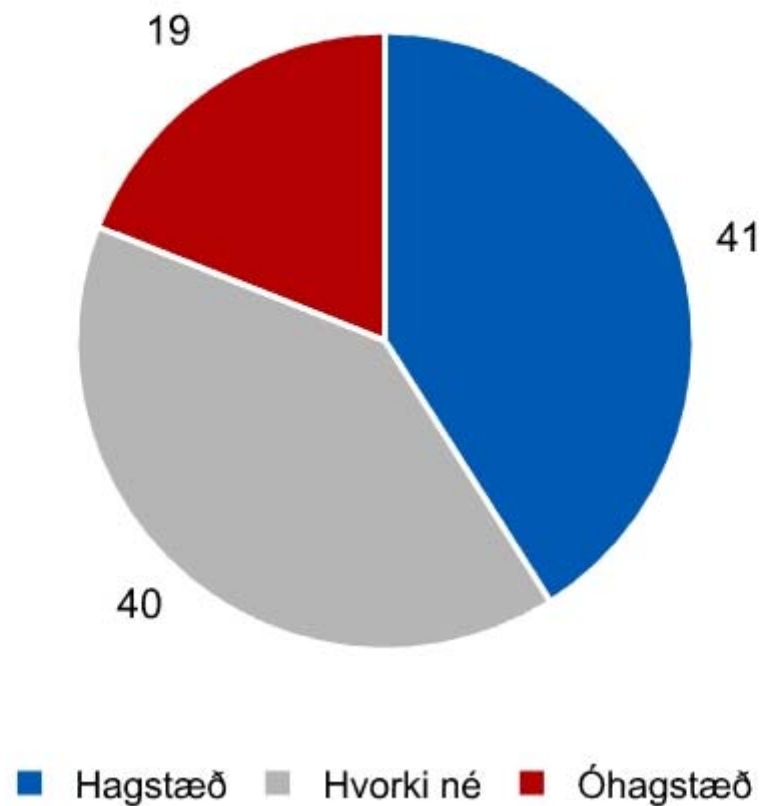

Telur þú að aðild að ESB yrði hagstæð eða óhagstæð fyrir þitt fyrirtæki? Félagsmenn Samtaka iðnaðarins febrúar 2005