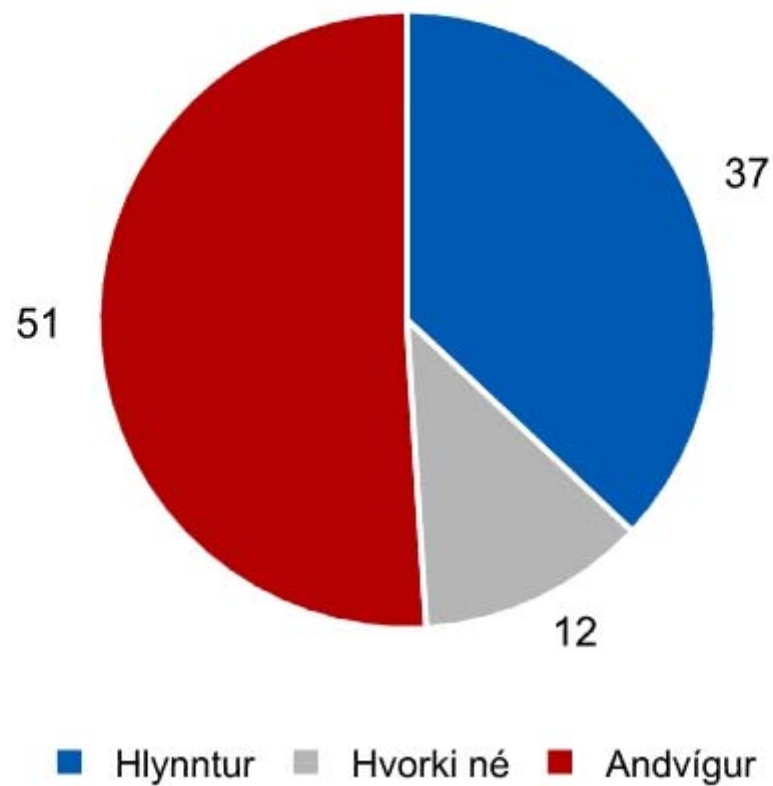

Ertu hlynntur eða andvígur því að taka upp evru í stað krónunnar? Almenningur