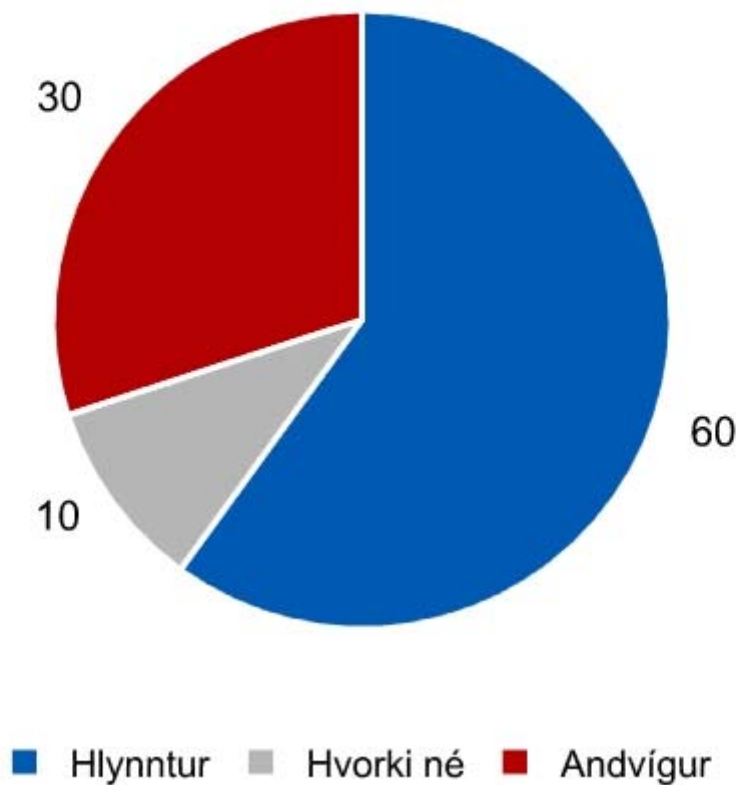

Ertu hlynntur eða andvígur aðild Íslands að ESB? Félagsmenn Samtaka iðnaðarins 2000 - 2005

Vilt þú taka upp aðildarviðræður við ESB? Félagsmenn Samtaka iðnaðarins febrúar 2005

Ertu hlynntur eða andvígur því að taka upp evru í stað krónunnar? Félagsmenn Samtaka iðnaðarins febrúar 2005