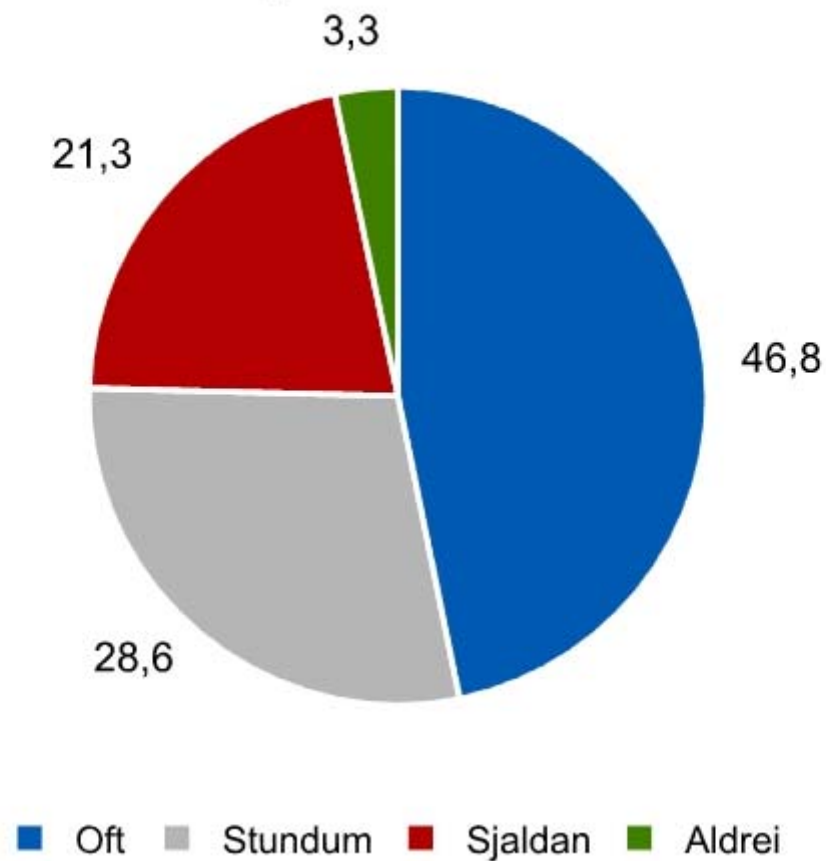

**Viðhorfsrannsóknir
IMG Gallup
fyrir
Samtök iðnaðarins
gerðar í febrúar 2005**

Samtök iðnaðarins

Könnun meðal félagsmanna 9.-25. febrúar 2005

Lagskipt úrtak úr félagaskrá

100 stærstu

200 næststærstu

250 valin með tilviljunarúrtaki úr ca 850

Félagsmenn Samtaka iðnaðarins 2004 - 2005

Ferð þú á vefsetur Samtaka iðnaðarins? Félagsmenn febrúar 2005

Lestu fréttabréf Samtaka iðnaðarins?

Félagsmenn febrúar 2005

IÐNÞING 2005

SI

Samtök iðnaðarins

Staða og horfur í iðnaði næsta ár