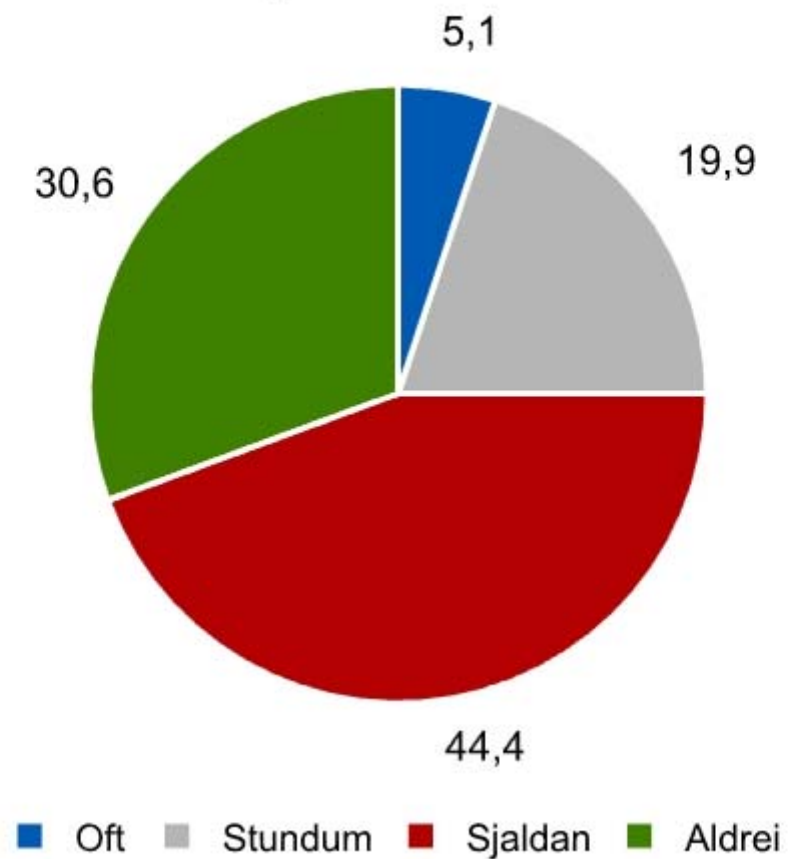

Ferð þú á vefsetur Samtaka iðnaðarins? Félagsmenn febrúar 2005