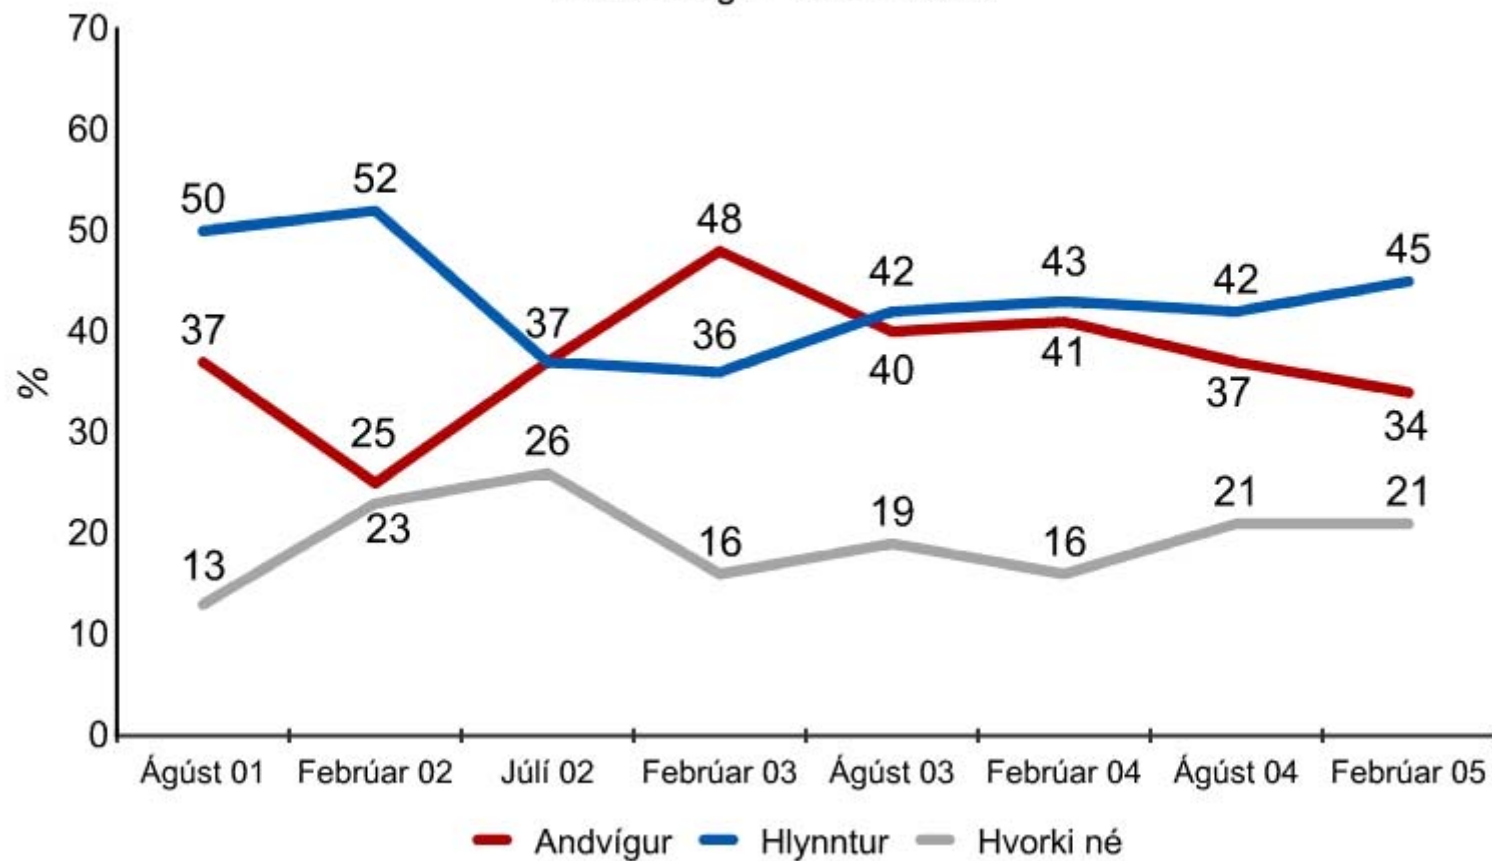

1.350 manna slembiúrtak úr þjóðskrá

Fjöldi svarenda 801

Svarhlutfall 62%

Ertu hlynntur eða andvígur aðild Íslands að ESB? Almenningur

Ertu hlynntur eða andvígur aðild Íslands að ESB?

Almenningur 2001 - 2005