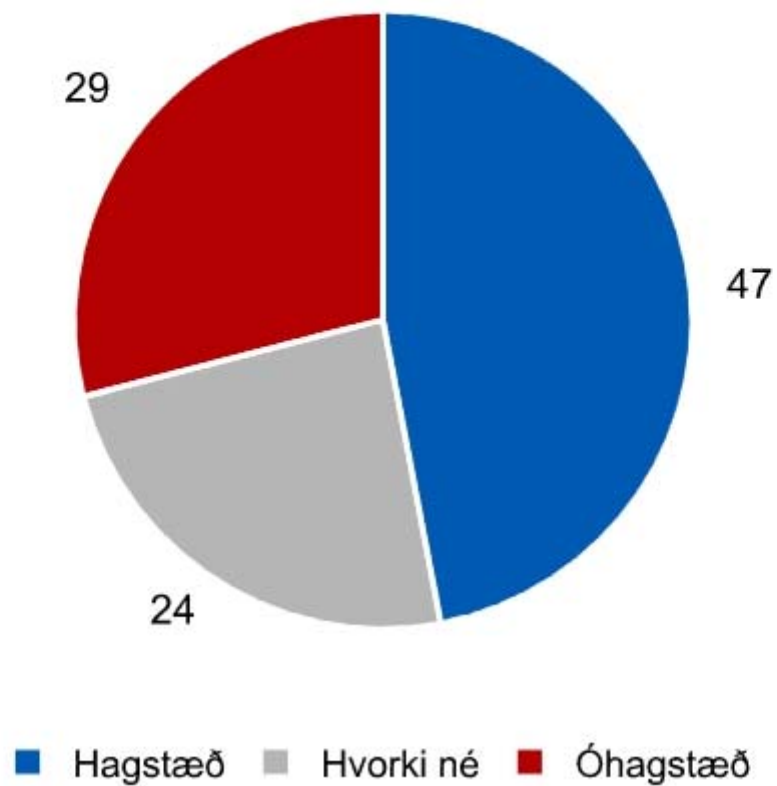

Telur þú að aðild að ESB yrði hagstæð eða óhagstæð fyrir þín lífskjör?
Almenningur