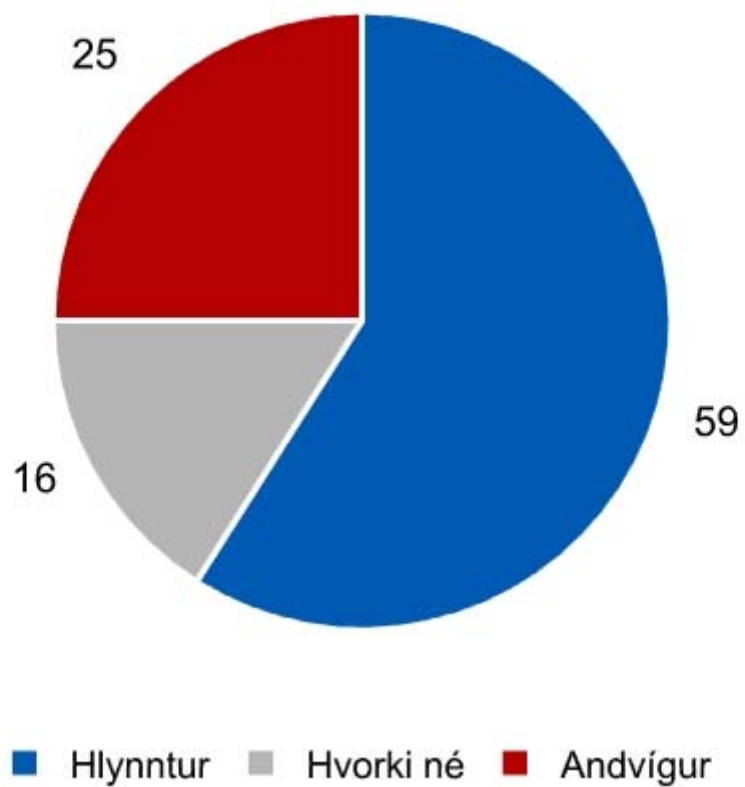

Ertu hlynntur eða andvígur því að taka upp aðildarviðræður við ESB? Almenningur