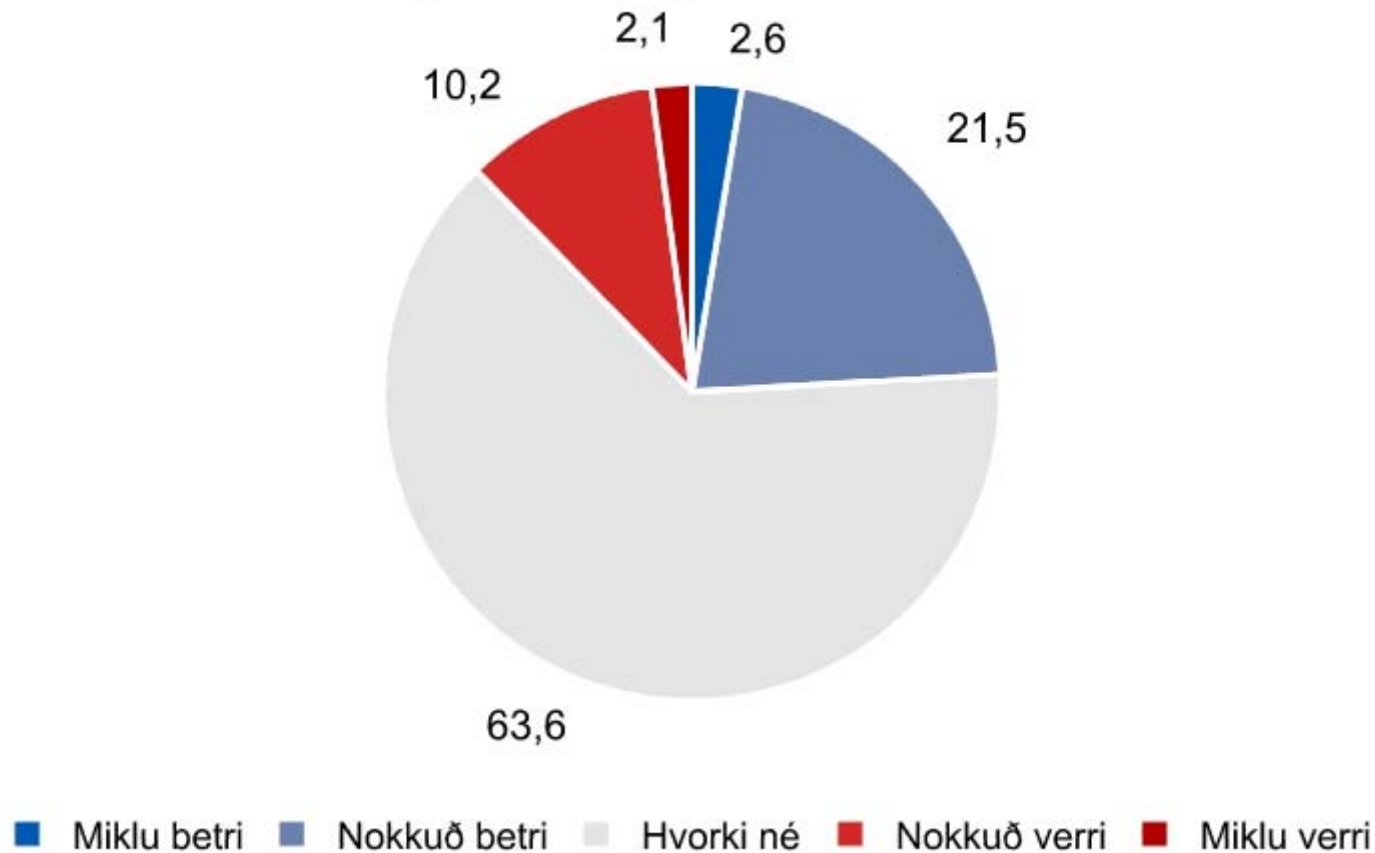

Hvernig telur þú aðstæður í efnahagslífinu verði fyrir iðnaðinn í landinu?

Horfur í ágúst 2005 - félagsmenn Samtaka iðnaðarins