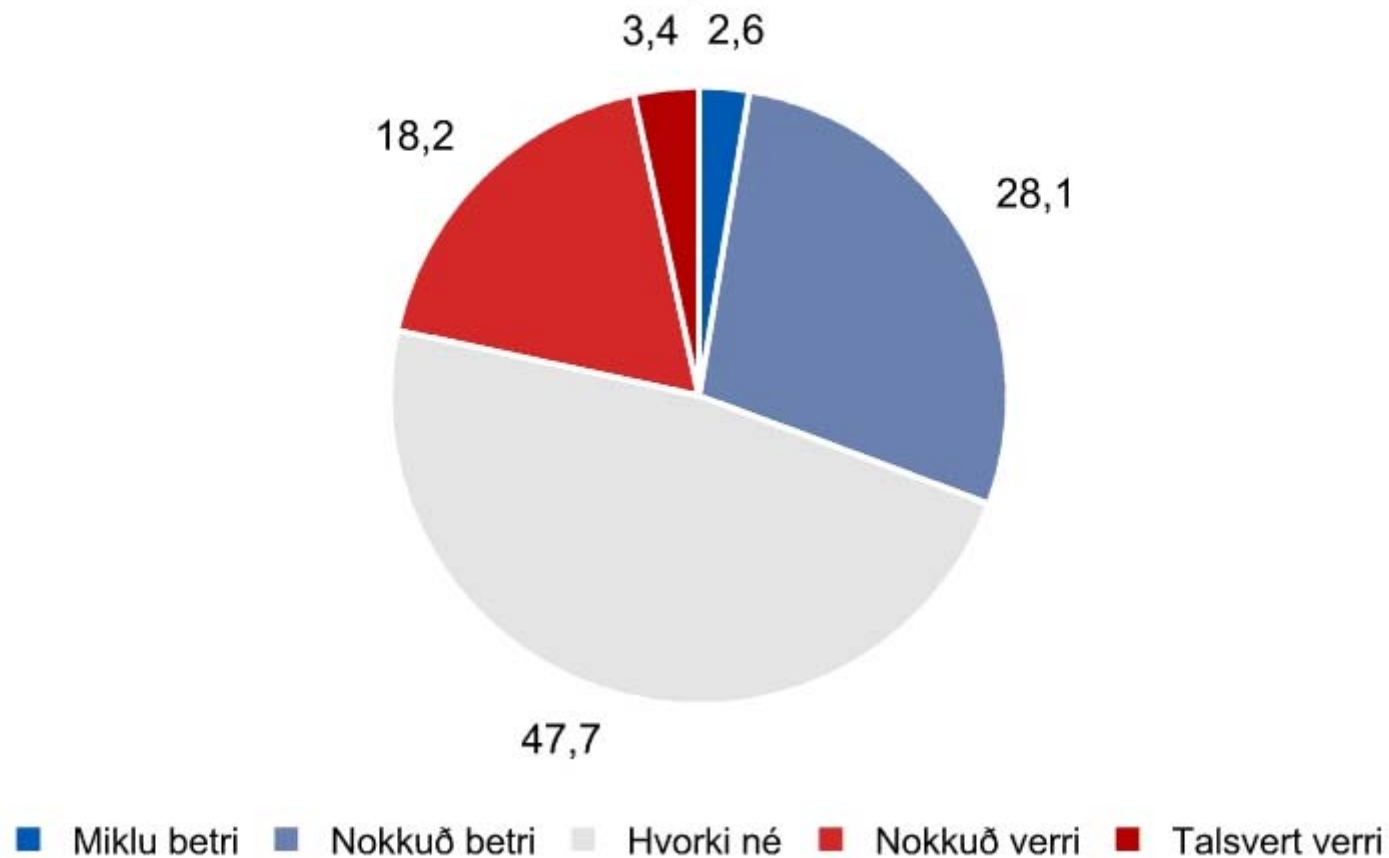

Hvernig telur þú aðstæður í efnahagslífinu verði fyrir iðnaðinn í landinu?

Horfur í febrúar 2006 - félagsmenn Samtaka iðnaðarins