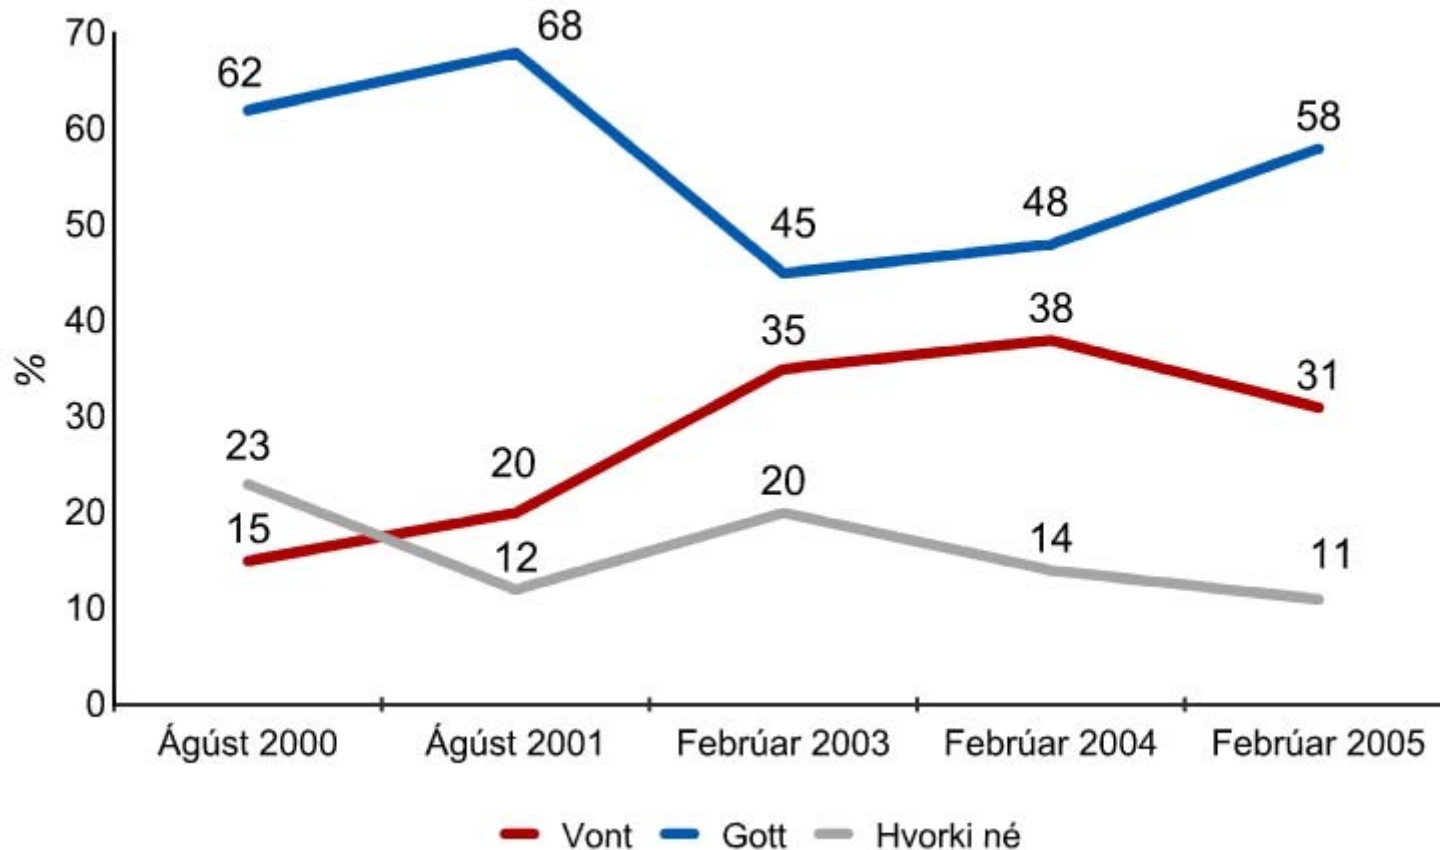

IÐNÞING 2005

Samtök iðnaðarins

Telur þú að það sé gott eða slæmt fyrir efnahag Íslands í heild að ganga í ESB?
Félagsmenn Samtaka iðnaðarins 2000 - 2005