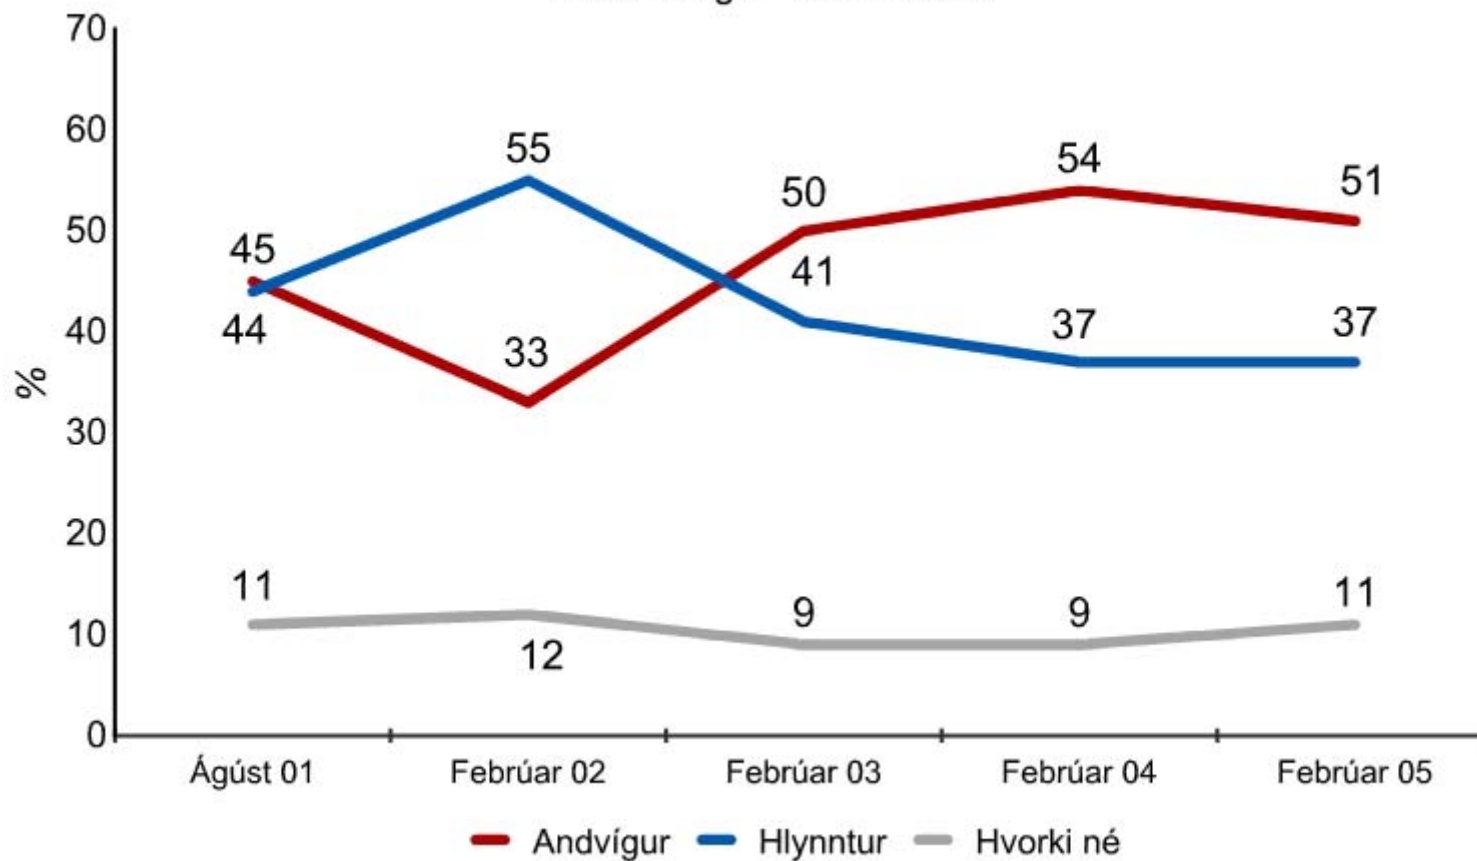

IÐNÞING 2005

Samtök iðnaðarins

Ertu hlynntur eða andvígur því að taka upp evru í stað krónunnar? Almenningur 2001 - 2005