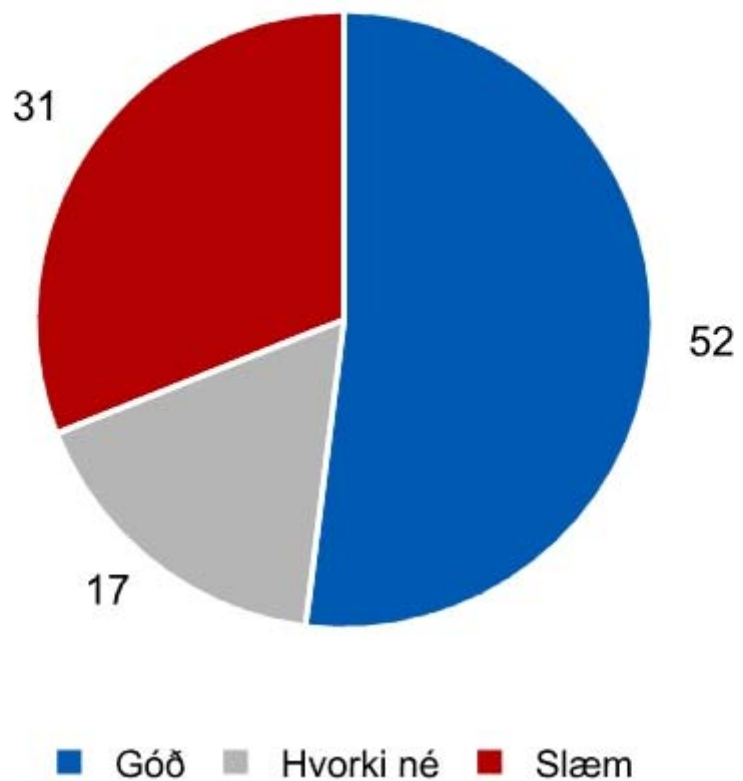

Telur þú að aðild að ESB yrði góð eða slæm fyrir efnahag Íslands í heild?
Almenningur