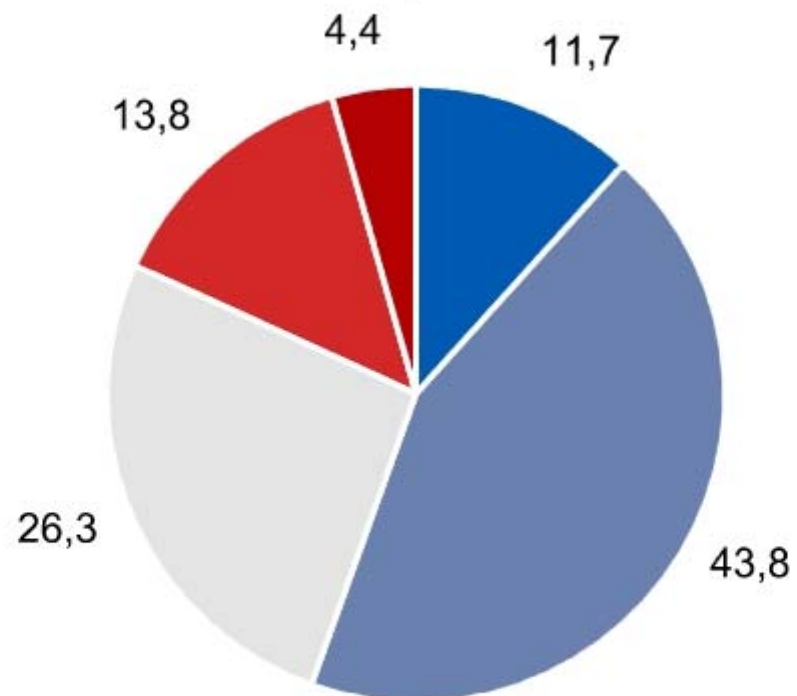

**Viðhorfsrannsóknir
IMG Gallup
fyrir
Samtök iðnaðarins
gerðar í febrúar 2005**

Samtök iðnaðarins

Könnun meðal félagsmanna 9.-25. febrúar 2005

Lagskipt úrtak úr félagaskrá

100 stærstu

200 næststærstu

250 valin með tilviljunarúrtaki úr ca 850

Fjöldi svarenda 396 (ca. 34% félagsmanna)

Svarhlutfall 74,6%

Á heildina litið finnst þér Samtök iðnaðarins standa sig vel eða illa?

Félagsmenn febrúar 2005

Standa Samtök iðnaðarins sig almennt vel eða illa?

Félagsmenn Samtaka iðnaðarins 2004 - 2005

Ferð þú á vefsetur Samtaka iðnaðarins? Félagsmenn febrúar 2005

Lestu fréttabréf Samtaka iðnaðarins?

Félagsmenn febrúar 2005

IÐNÞING 2005

SI

Samtök iðnaðarins

Staða og horfur í iðnaði næsta ár

Hvernig telur þú aðstæður í efnagslífinu vera fyrir iðnaðinn í landinu?

Horfur í febrúar 2005 - félagsmenn Samtaka iðnaðarins

■ Mjög góðar ■ Frekar góðar ■ Hvorki né ■ Frekar slæmar ■ Mjög slæmar

Hvernig telur þú aðstæður í efnahagslífinu verði fyrir iðnaðinn í landinu?