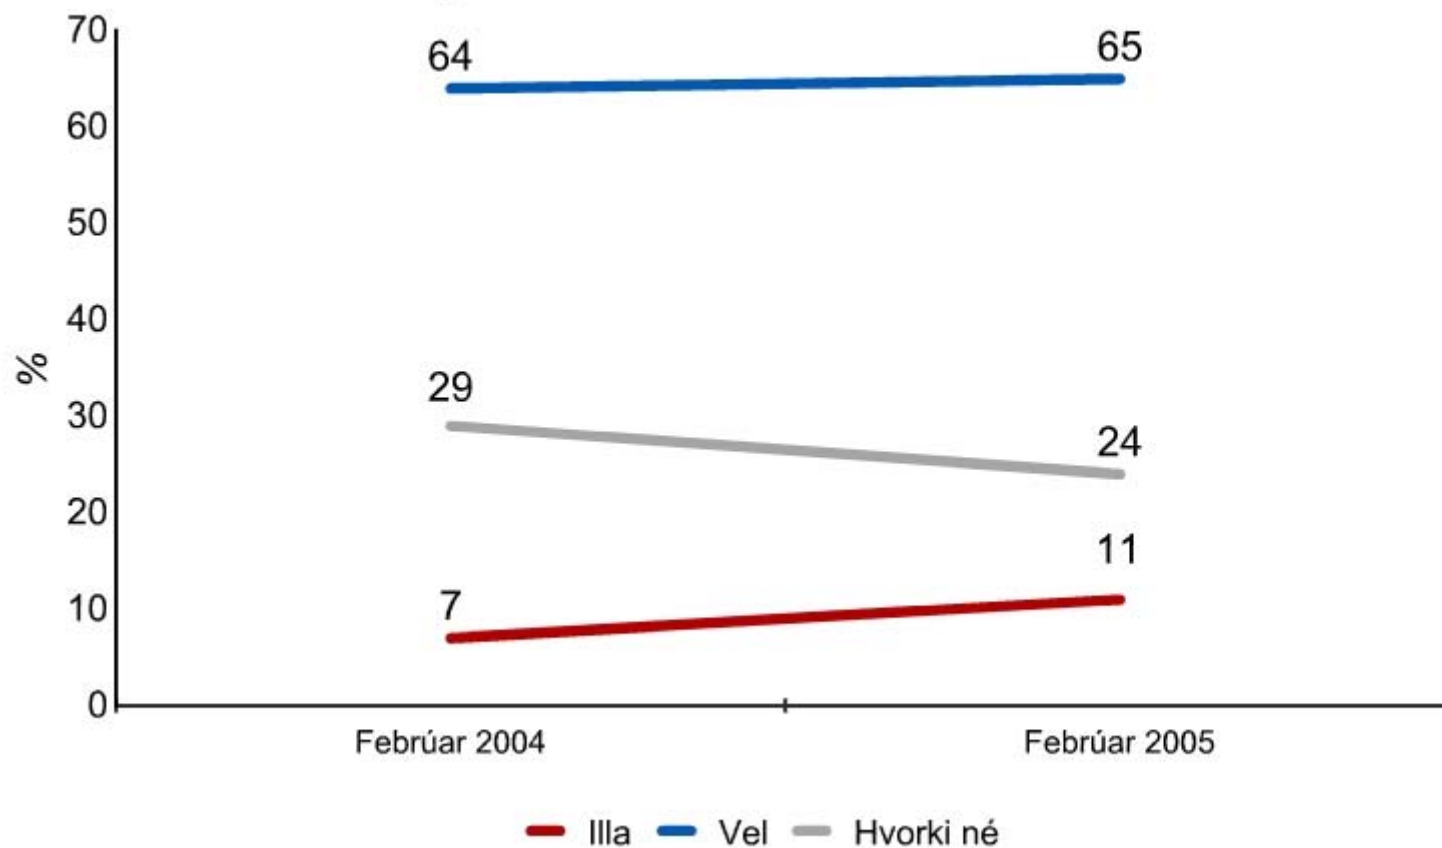

Standa Samtök iðnaðarins sig almennt vel eða illa?

Félagsmenn Samtaka iðnaðarins 2004 - 2005