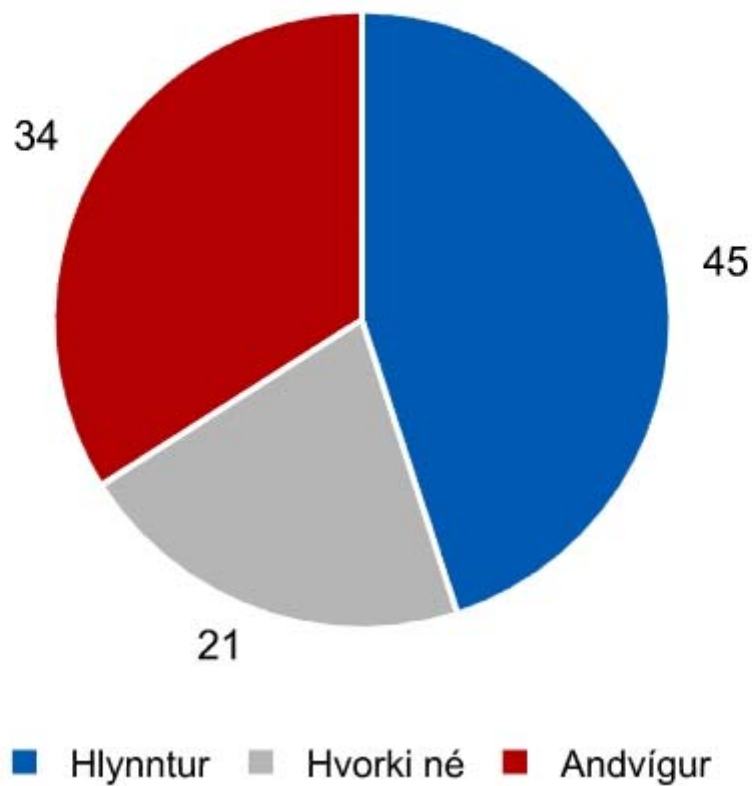

IÐNÞING 2005

Samtök iðnaðarins

Telur þú að það sé gott eða slæmt fyrir efnahag Íslands í heild að ganga í ESB?
Félagsmenn Samtaka iðnaðarins 2000 - 2005

Evrópumál - almenningur

Könnun meðal almennings 9. -22. febrúar 2005

1.350 manna slembiúrtak úr þjóðskrá

Fjöldi svarenda 801

Svarhlutfall 62%

Ertu hlynntur eða andvígur aðild Íslands að ESB? Almenningur

Ertu hlynntur eða andvígur aðild Íslands að ESB?

Almenningur 2001 - 2005