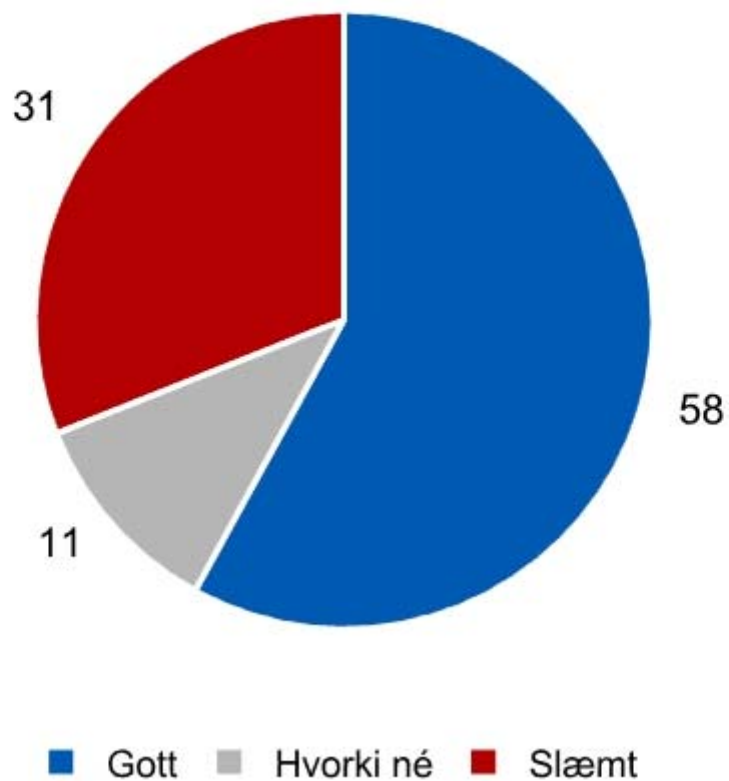

IÐNÞING 2005

Samtök iðnaðarins

Telur þú að það sé gott eða slæmt fyrir efnahag Íslands í heild að ganga í ESB?
Félagsmenn Samtaka iðnaðarins febrúar 2005