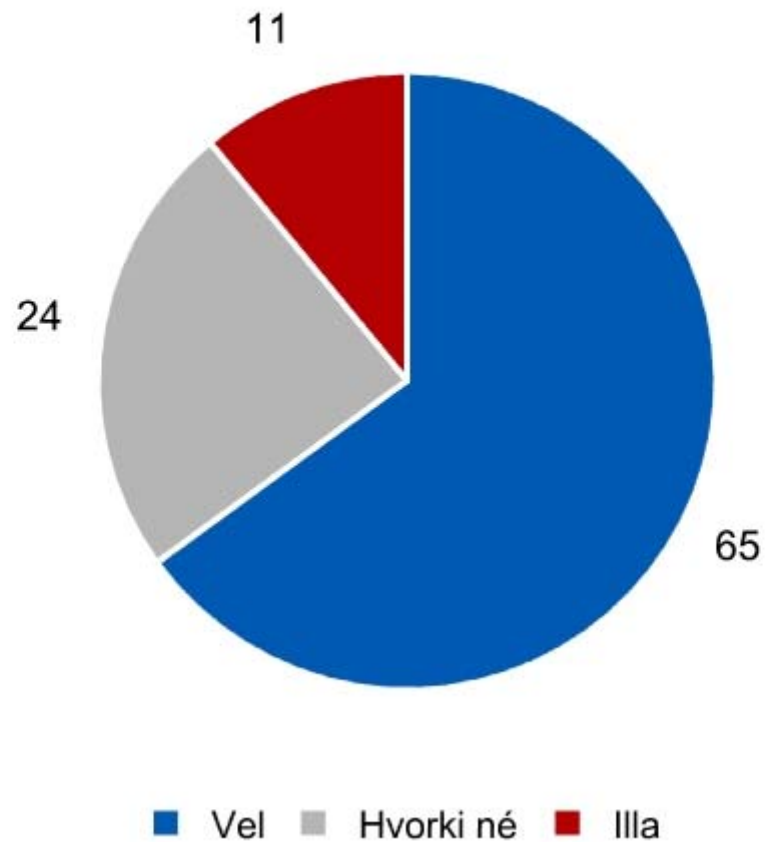

**Viðhorfsrannsóknir
IMG Gallup
fyrir
Samtök iðnaðarins
gerðar í febrúar 2005**

Samtök iðnaðarins

Könnun meðal félagsmanna 9.-25. febrúar 2005

Lagskipt úrtak úr félagaskrá

100 stærstu

200 næststærstu

250 valin með tilviljunarúrtaki úr ca 850

Fjöldi svarenda 396 (ca. 34% félagsmanna)

Svarhlutfall 74,6%

Á heildina litið finnst þér Samtök iðnaðarins standa sig vel eða illa?

Félagsmenn febrúar 2005

Standa Samtök iðnaðarins sig almennt vel eða illa?