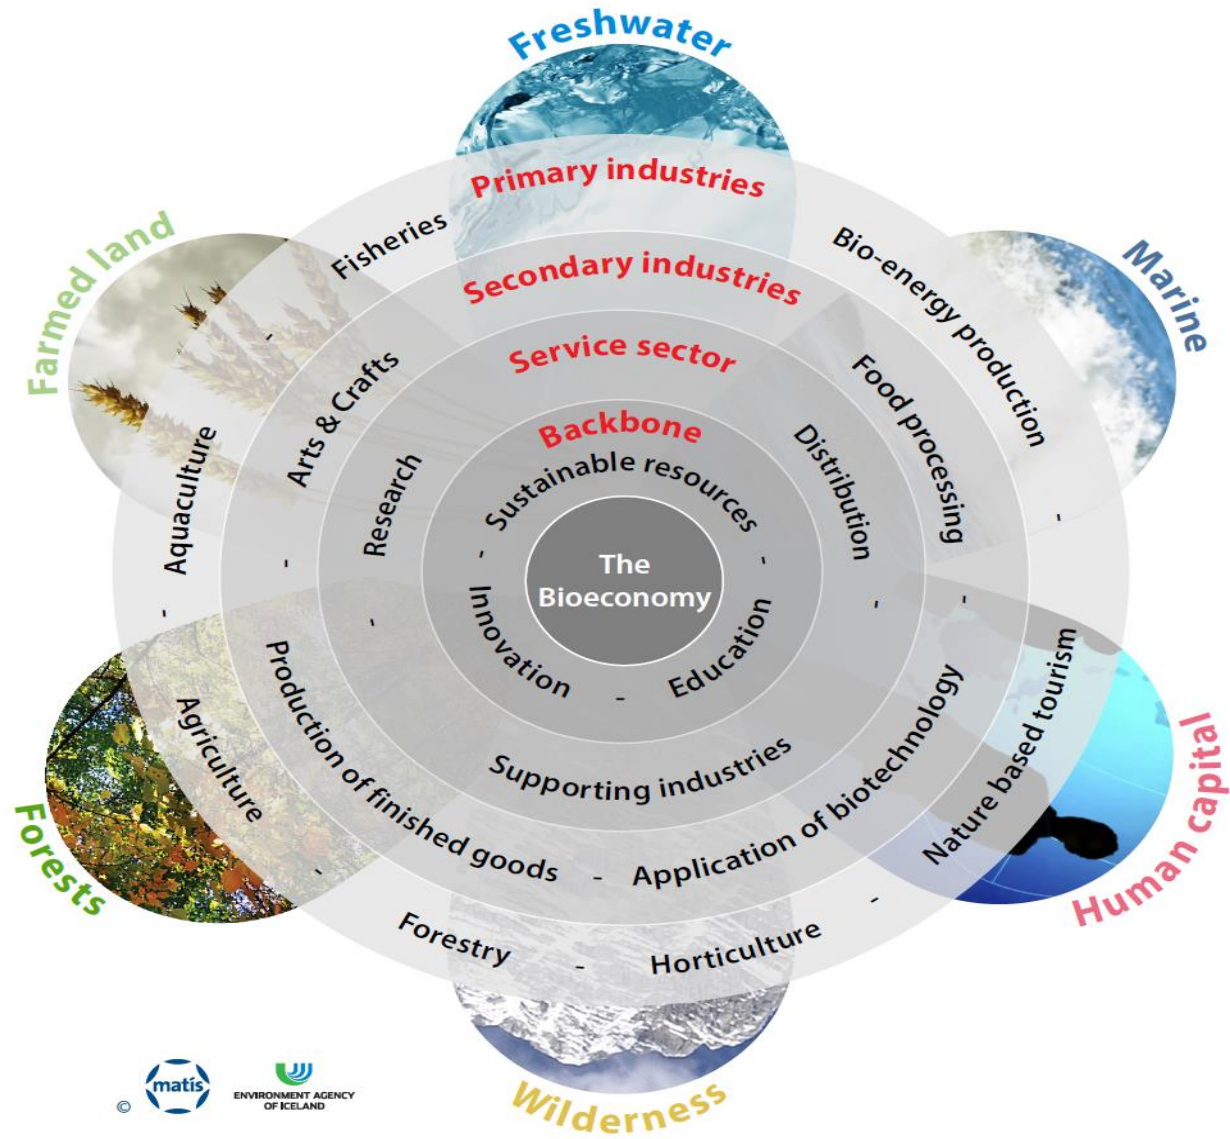

# Vandamálið er þekkt

**Plast kemur frá fólki og  
mengar náttúruna, við  
viljum reyna að gera  
eitthvað í því**

# Verið að kortleggja umfang

SOURCE: «Sources of microplastic-pollution to the marine environment» / Mepex

# Hringrásarhagkerfið

# Lausnir

Grænar lausnir

Græn nýsköpun

**UMHVERFISSTOFNUN**