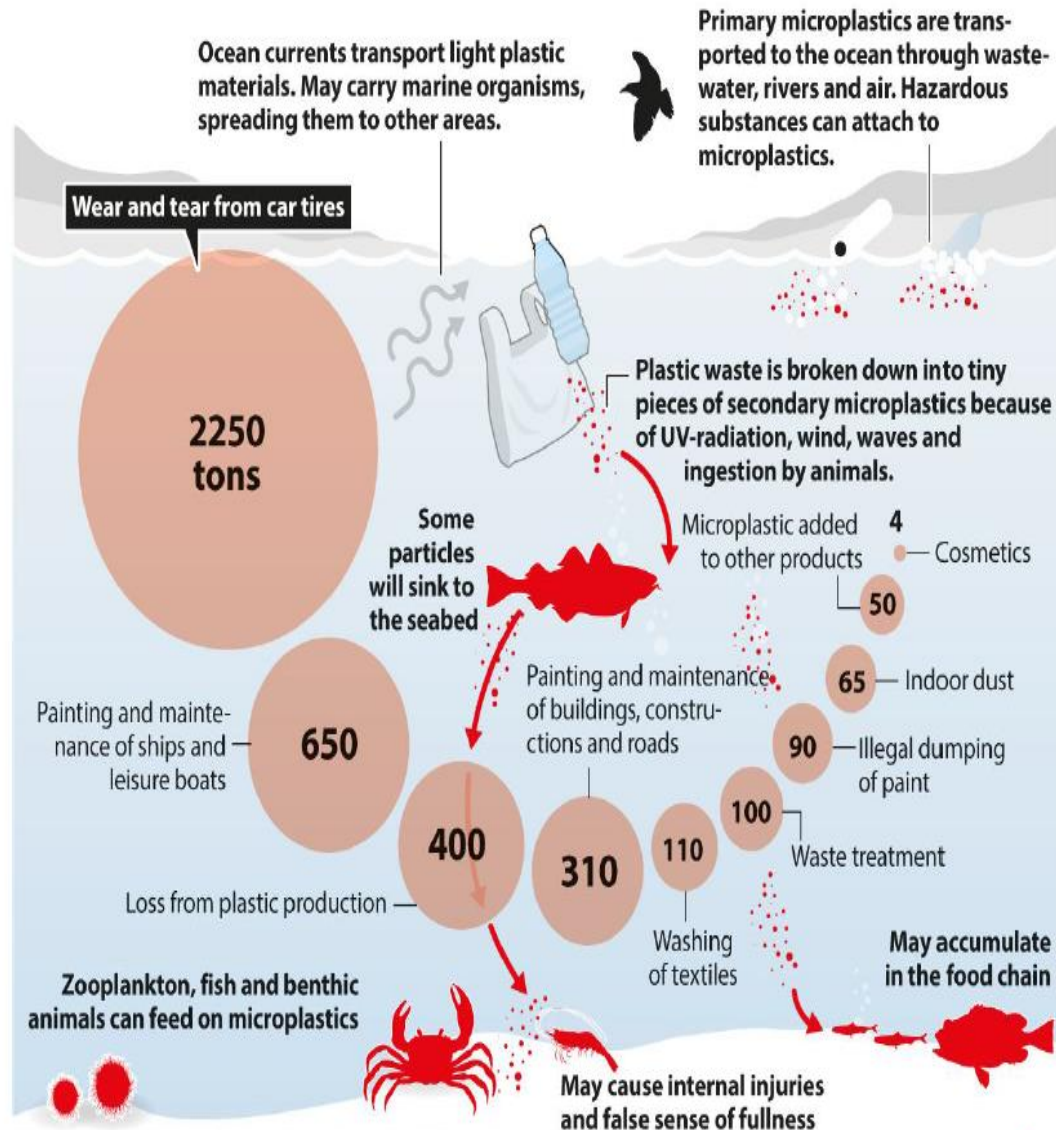

# Vandamálið er þekkt

**Plast kemur frá fólki og  
mengar náttúruna, við  
viljum reyna að gera  
eitthvað í því**

# Verið að kortleggja umfang

SOURCE: «Sources of microplastic-pollution to the marine environment» / Mepex

# Lausnir

Grænar lausnir

Græn nýsköpun

**UMHVERFISSTOFNUN**